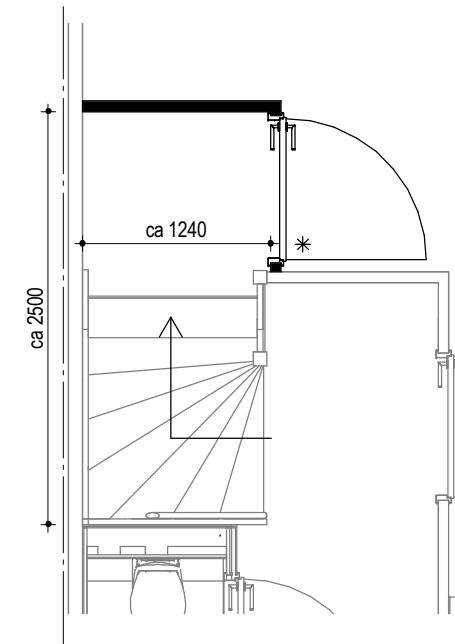

Standaard

Kleine trapkast
6.4.1.2

Grote trapkast
6.4.1.3

*Fijn Wonen is continu in ontwikkeling om te bewerkstelligen dat het product betaalbaar, comfortabel en toekomstbestendig blijft met de beste support en zekerheid.
Daarnaast zijn ook de eisen vanuit regelgeving, wensen vanuit opdrachtgevers en productiemethodes constant in ontwikkeling.
Fijn Wonen behoudt zich dan ook het recht voor om wijzigingen door te voeren in haar producten, waarbij de kwaliteit van wijzigingen altijd uitgaat boven eerder aangeboden productversies.*

● PROJECT
Fijn Wonen Nieuwbouw

● ONDERDEEL
Kleine en grote trapkast

● VERSIE
Fijn Wonen 3.0

DATUM: 28-10-2021
GEWIJZIGD:
GETEKEND: MMe
SCHAAL: 1:50

TEKENINGNR.: - OPT-002