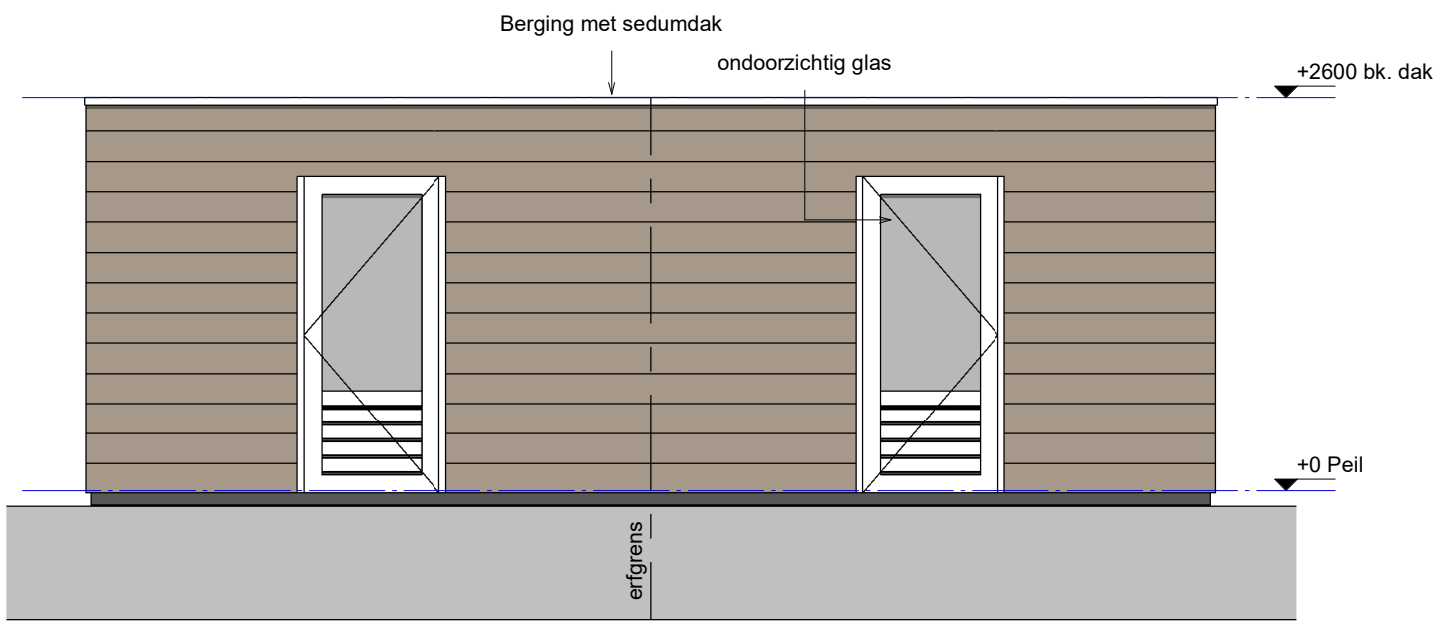

# Dubbele berging met interne warmtepomp unit

Voorgevel

rechtergevel

Achtergevel

linkergevel

Begane grond

● PROJECT  
Fijn Wonen Nieuwbouw

● ONDERDEEL  
Houten Buitenberging

DATUM: 18-06-2020  
GEWIJZIGD: 04-05-2021  
GETEKEND: MMe  
SCHAAL: 1:50

● VERSIE  
Fijn Wonen 2.0/2.1/3.0

TEKENINGNR.: DO-1301