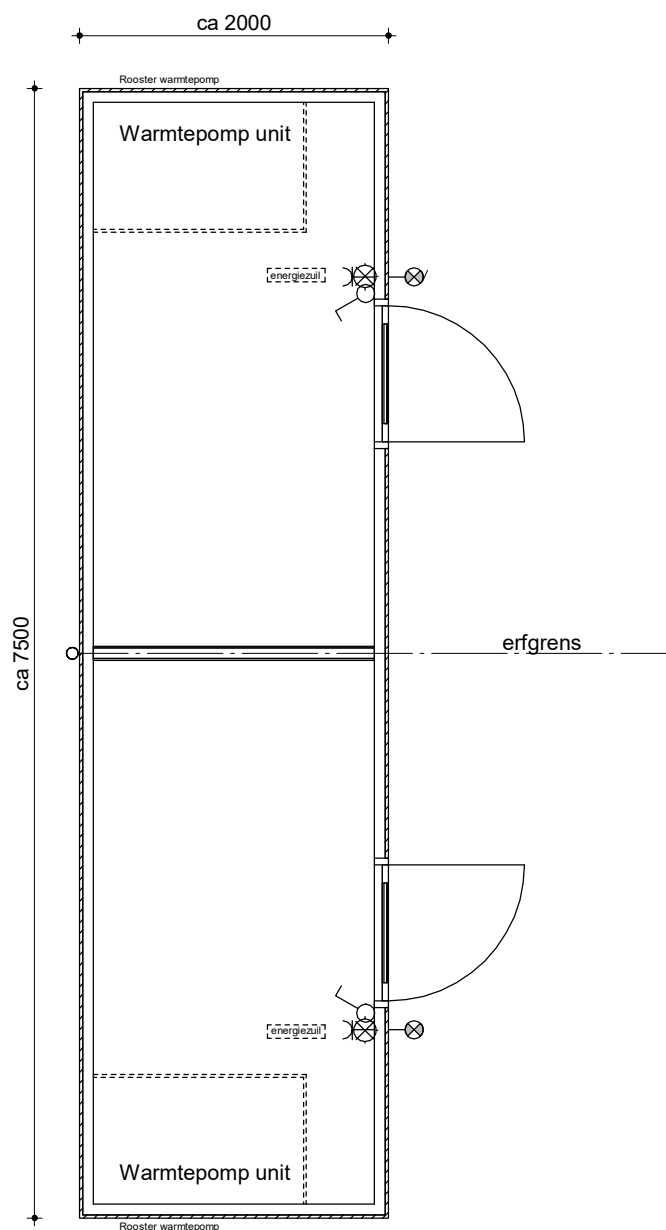

# Dubbele berging met interne warmtepomp unit

Voorgevel

rechtergevel

Achtergevel

linkergevel

Begane grond

● PROJECT  
Fijn Wonen Nieuwbouw

● ONDERDEEL  
Houten Buitenberging

DATUM: 18-06-2020  
GEWIJZIGD: 04-05-2021  
GETEKEND: MMe  
SCHAAL: 1:50

● VERSIE  
Fijn Wonen 2.0/2.1/3.0

TEKENINGNR.: DO-1301