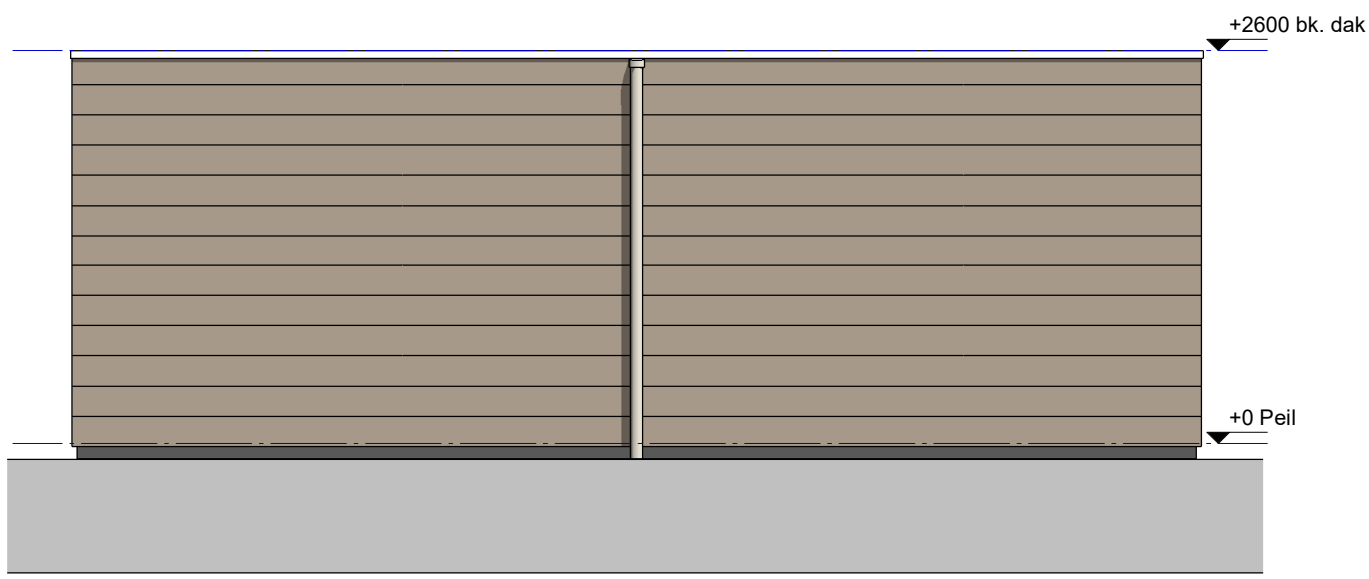

# Dubbele berging met interne warmtepomp unit

Voorgevel

rechtergevel

Achtergevel

linkergevel

Begane grond

● PROJECT  
Fijn Wonen Nieuwbouw

● ONDERDEEL  
Houten Buitenberging

DATUM: 18-06-2020  
GEWIJZIGD: 04-05-2021  
GETEKEND: MMe  
SCHAAL: 1:50

● VERSIE  
Fijn Wonen 2.0/2.1/3.0

TEKENINGNR.: DO-1301