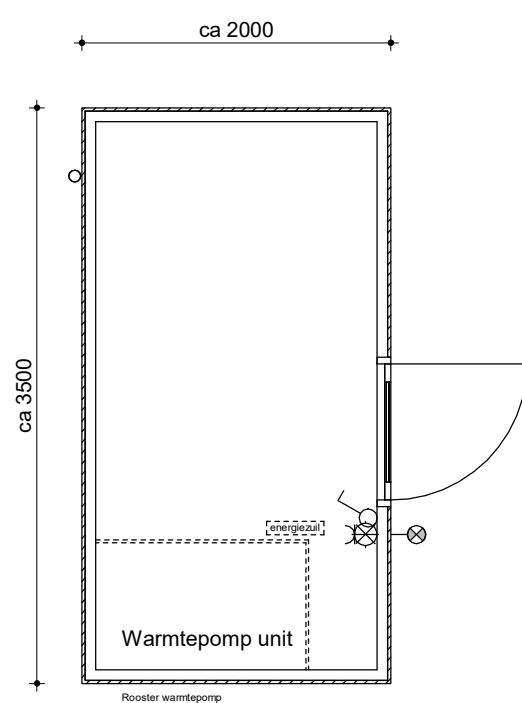

Enkele berging met interne warmtepomp unit

voorgevel

rechtergevel

achtergevel

linkergevel

Begane grond

● PROJECT
Fijn Wonen Nieuwbouw

● ONDERDEEL
Houten Buitenberging

DATUM: 18-06-2020
GEWIJZIGD: 04-05-2021
GETEKEND: MMe
SCHAAL: 1:50

● VERSIE
Fijn Wonen 2.0/2.1/3.0

TEKENINGNR.: DO-1301