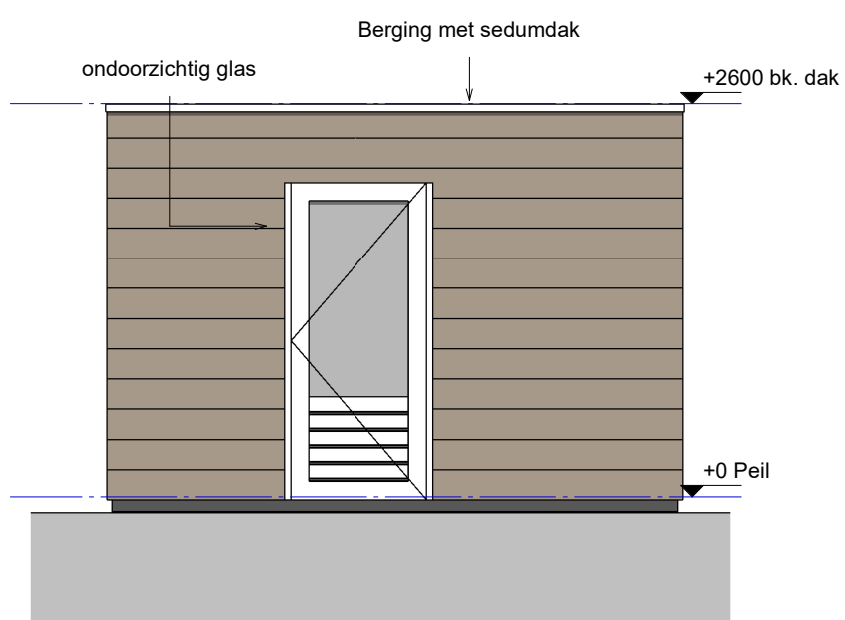

Enkele berging met interne warmtepomp unit

voorgevel

rechtergevel

achtergevel

linkergevel

Begane grond

● PROJECT
Fijn Wonen Nieuwbouw

● ONDERDEEL
Houten Buitenberging

DATUM: 18-06-2020
GEWIJZIGD: 04-05-2021
GETEKEND: MMe
SCHAAL: 1:50

● VERSIE
Fijn Wonen 2.0/2.1/3.0

TEKENINGNR.: DO-1301