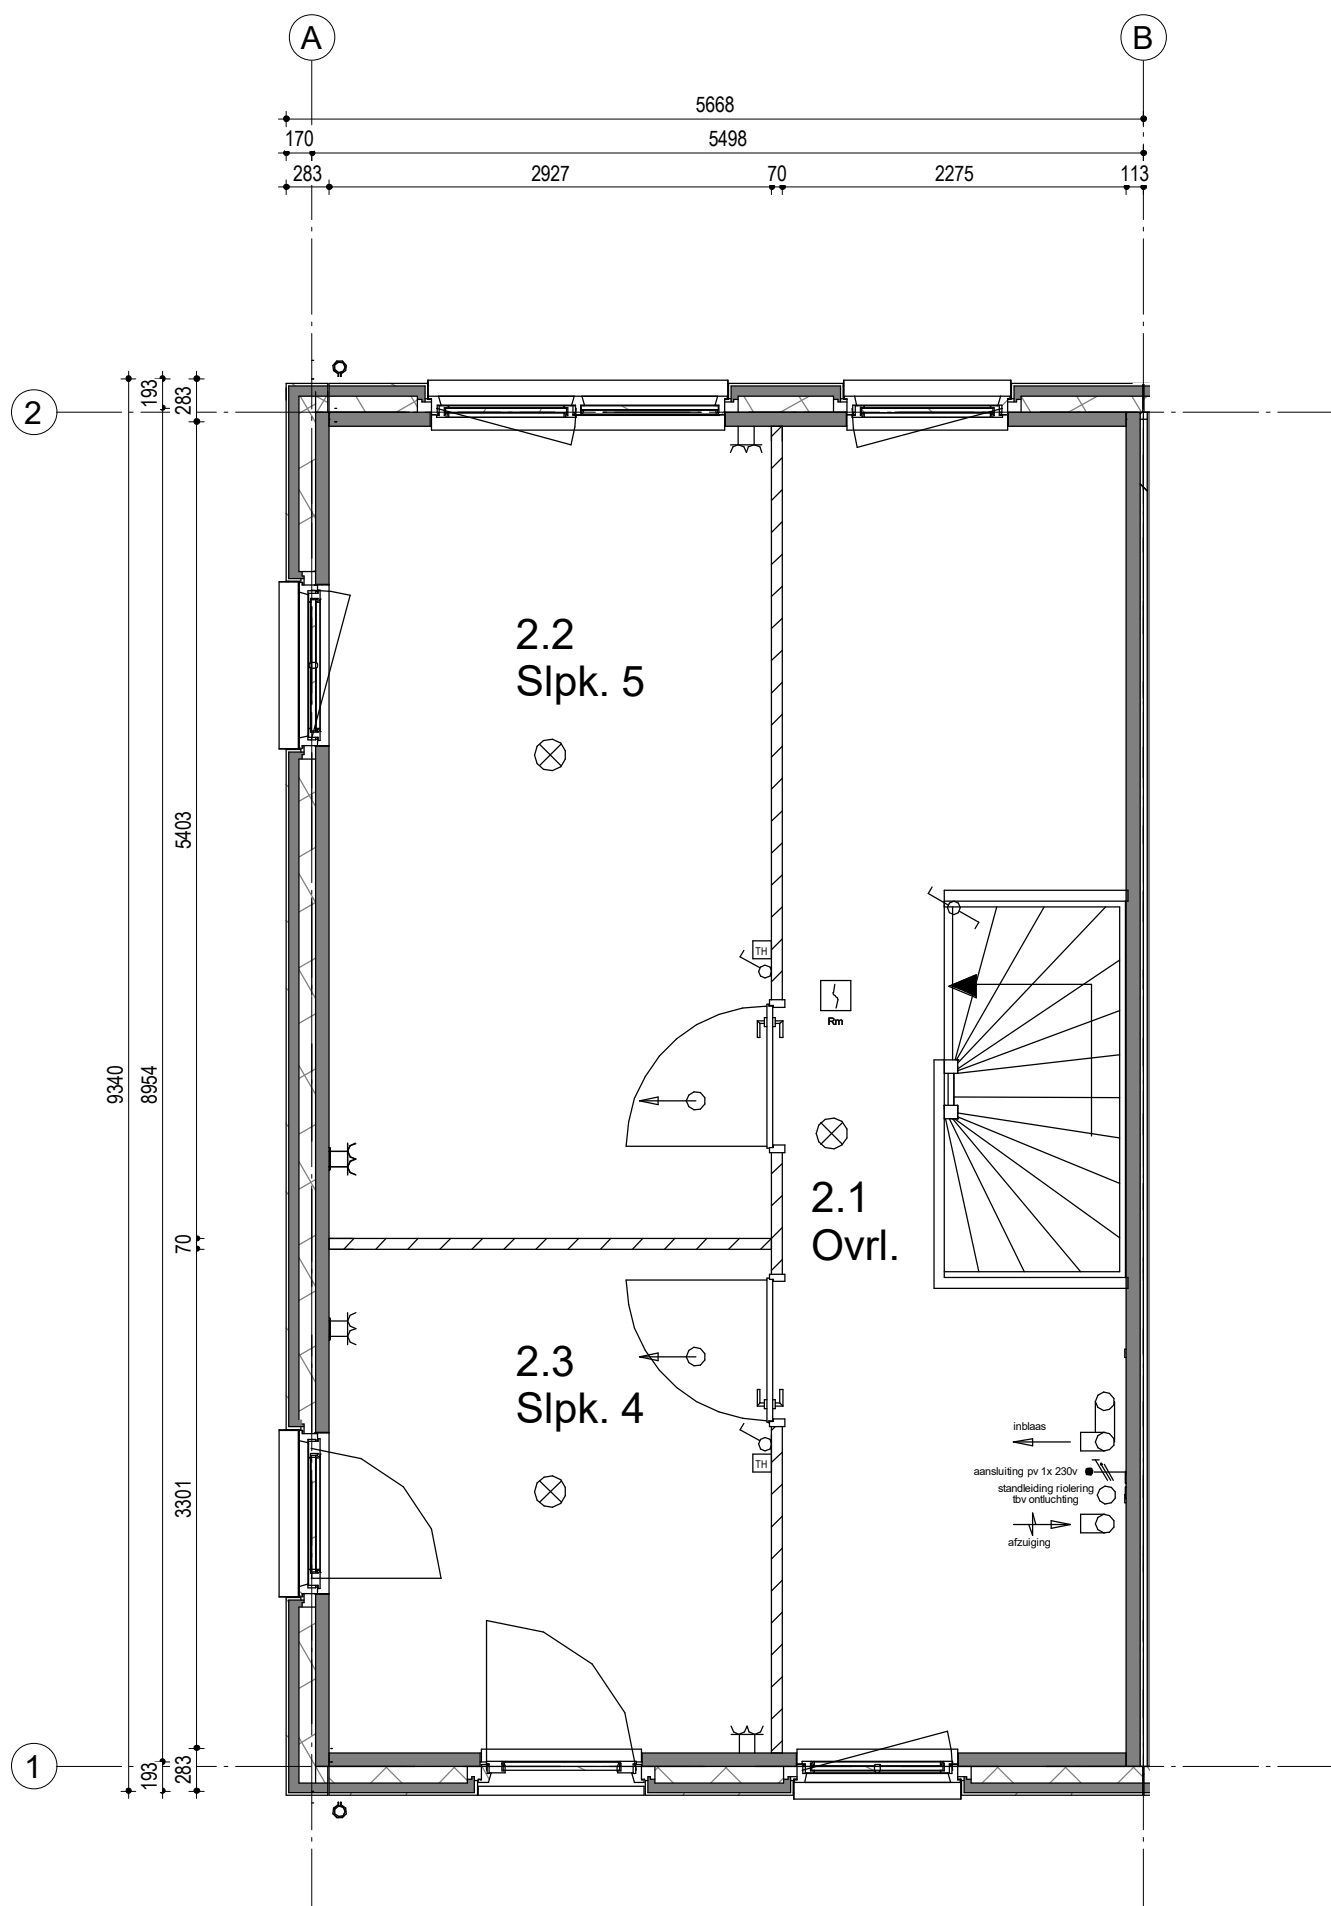

Woningtype 302-5498
Bouwnummer 17

17	18	19	20