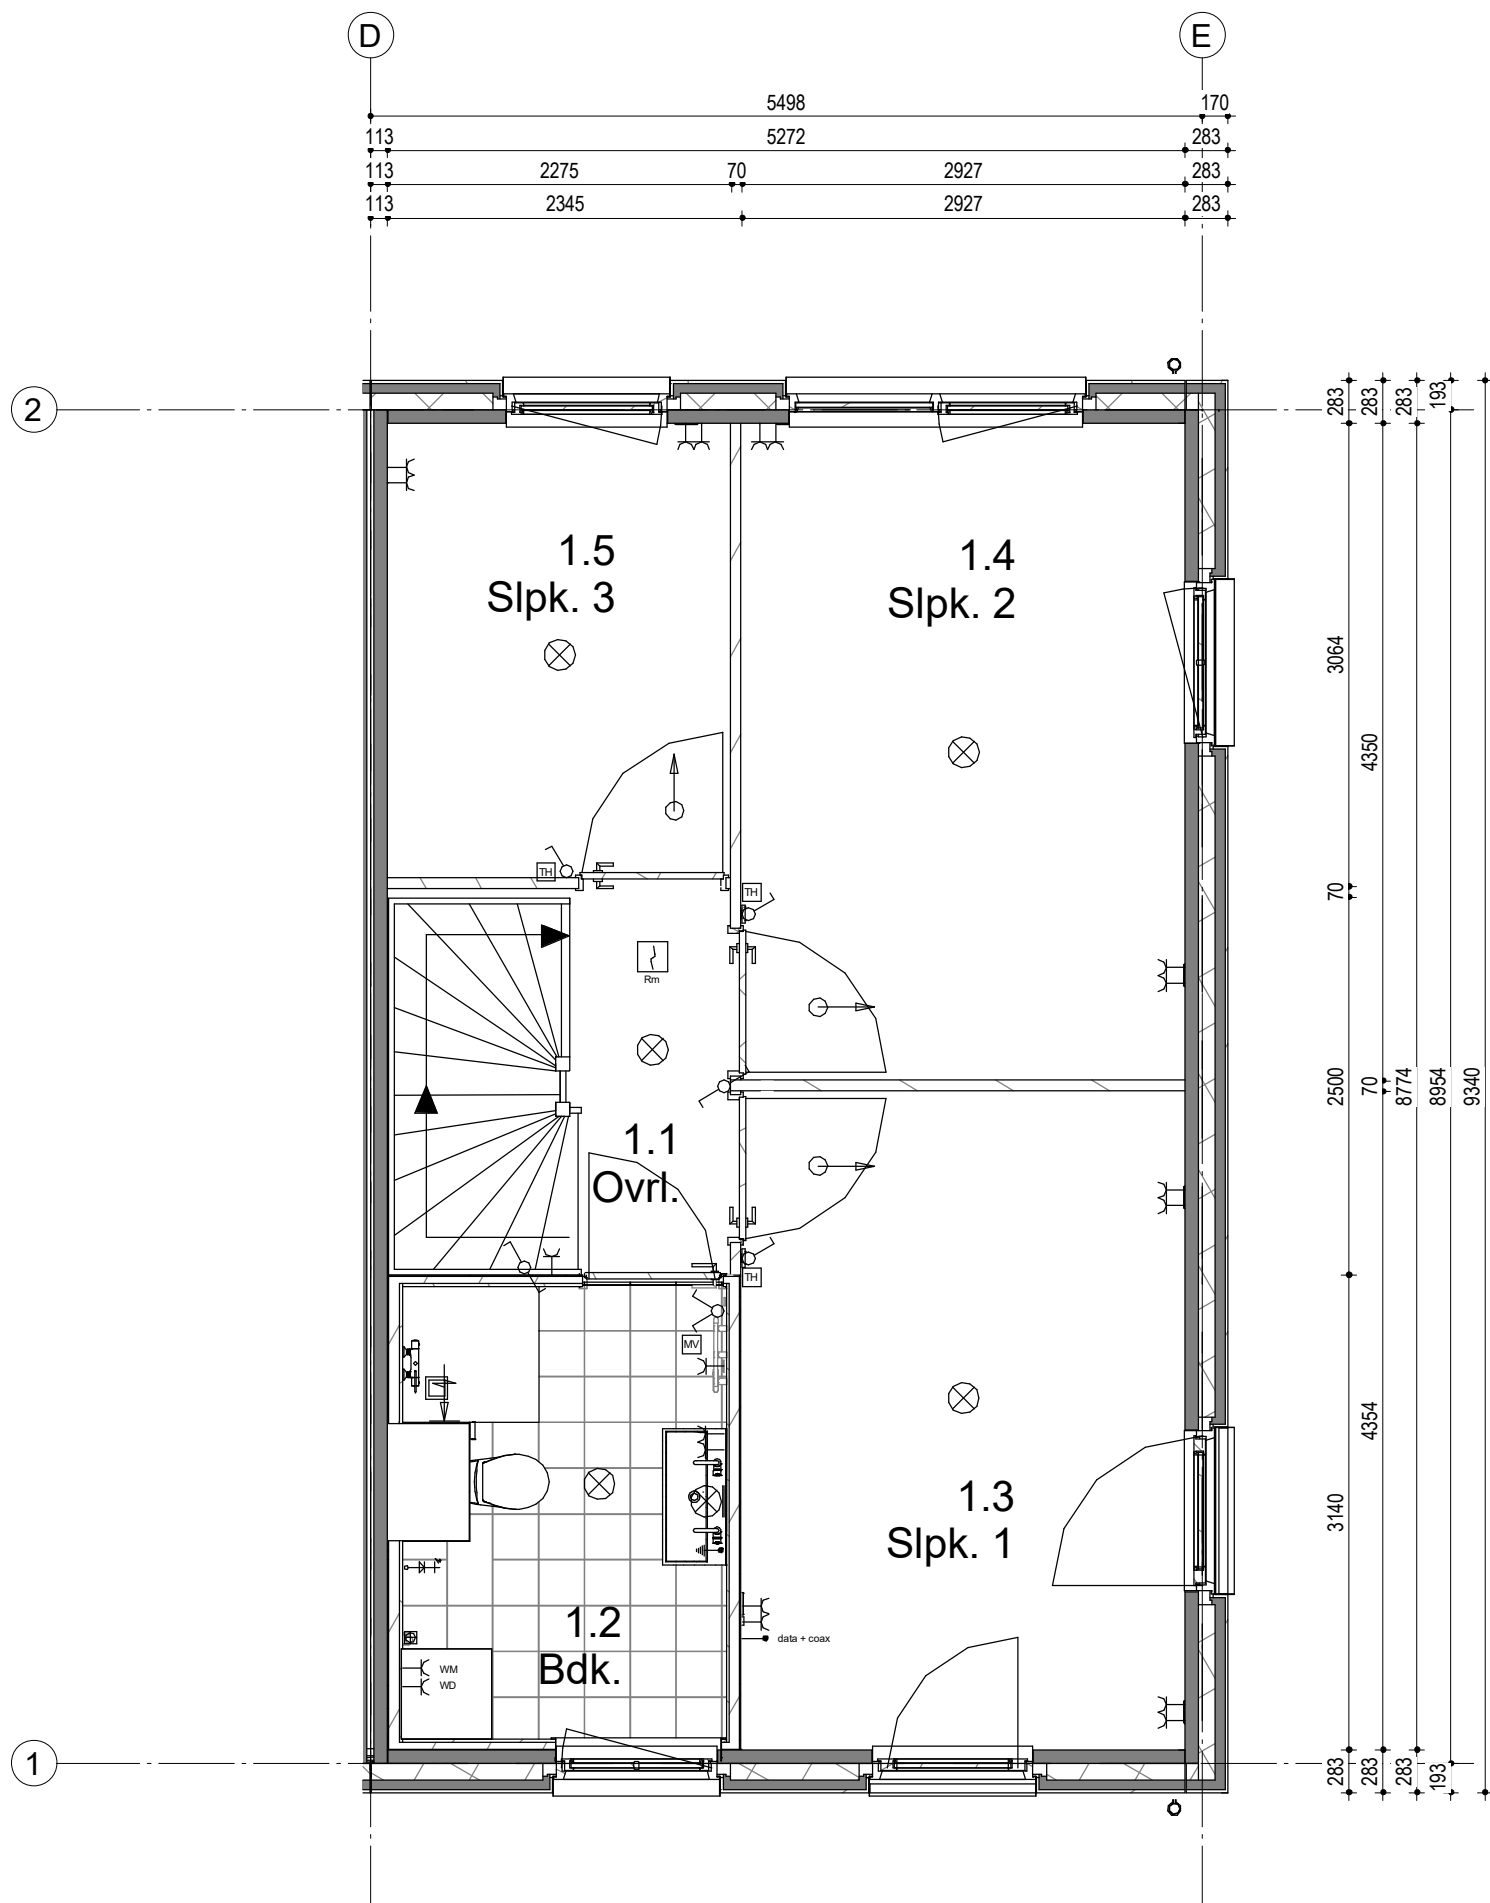

Woningtype 302-5498
 Bouwnummer 18

Woningblok: 4

Gouda Middengebied 20W
 Dak nr.18

Projectno.:25600311 Schaal:1:50

Datum: 18-05-2022

Woningtype 302-5498
Bouwnummer 19

Woningblok: 4

Woningtype 302-5498
Bouwnummer 19

17	18	19	20
----	----	----	----

Woningblok: 4

Woningtype 302-5498
Bouwnummer 19

17	18	19	20
----	----	----	----

Woningblok: 4

Woningtype 302-5498
Bouwnummer 19

17	18	19	20
----	----	----	----

Woningblok: 4

Woningtype 302-5498
Bouwnummer 20

17	18	19	20
----	----	----	----

Woningblok: 4

Woningtype 302-5498
Bouwnummer 20

17	18	19	20
----	----	----	----

Woningblok: 4

Woningtype 302-5498
Bouwnummer 20

17	18	19	20
----	----	----	----