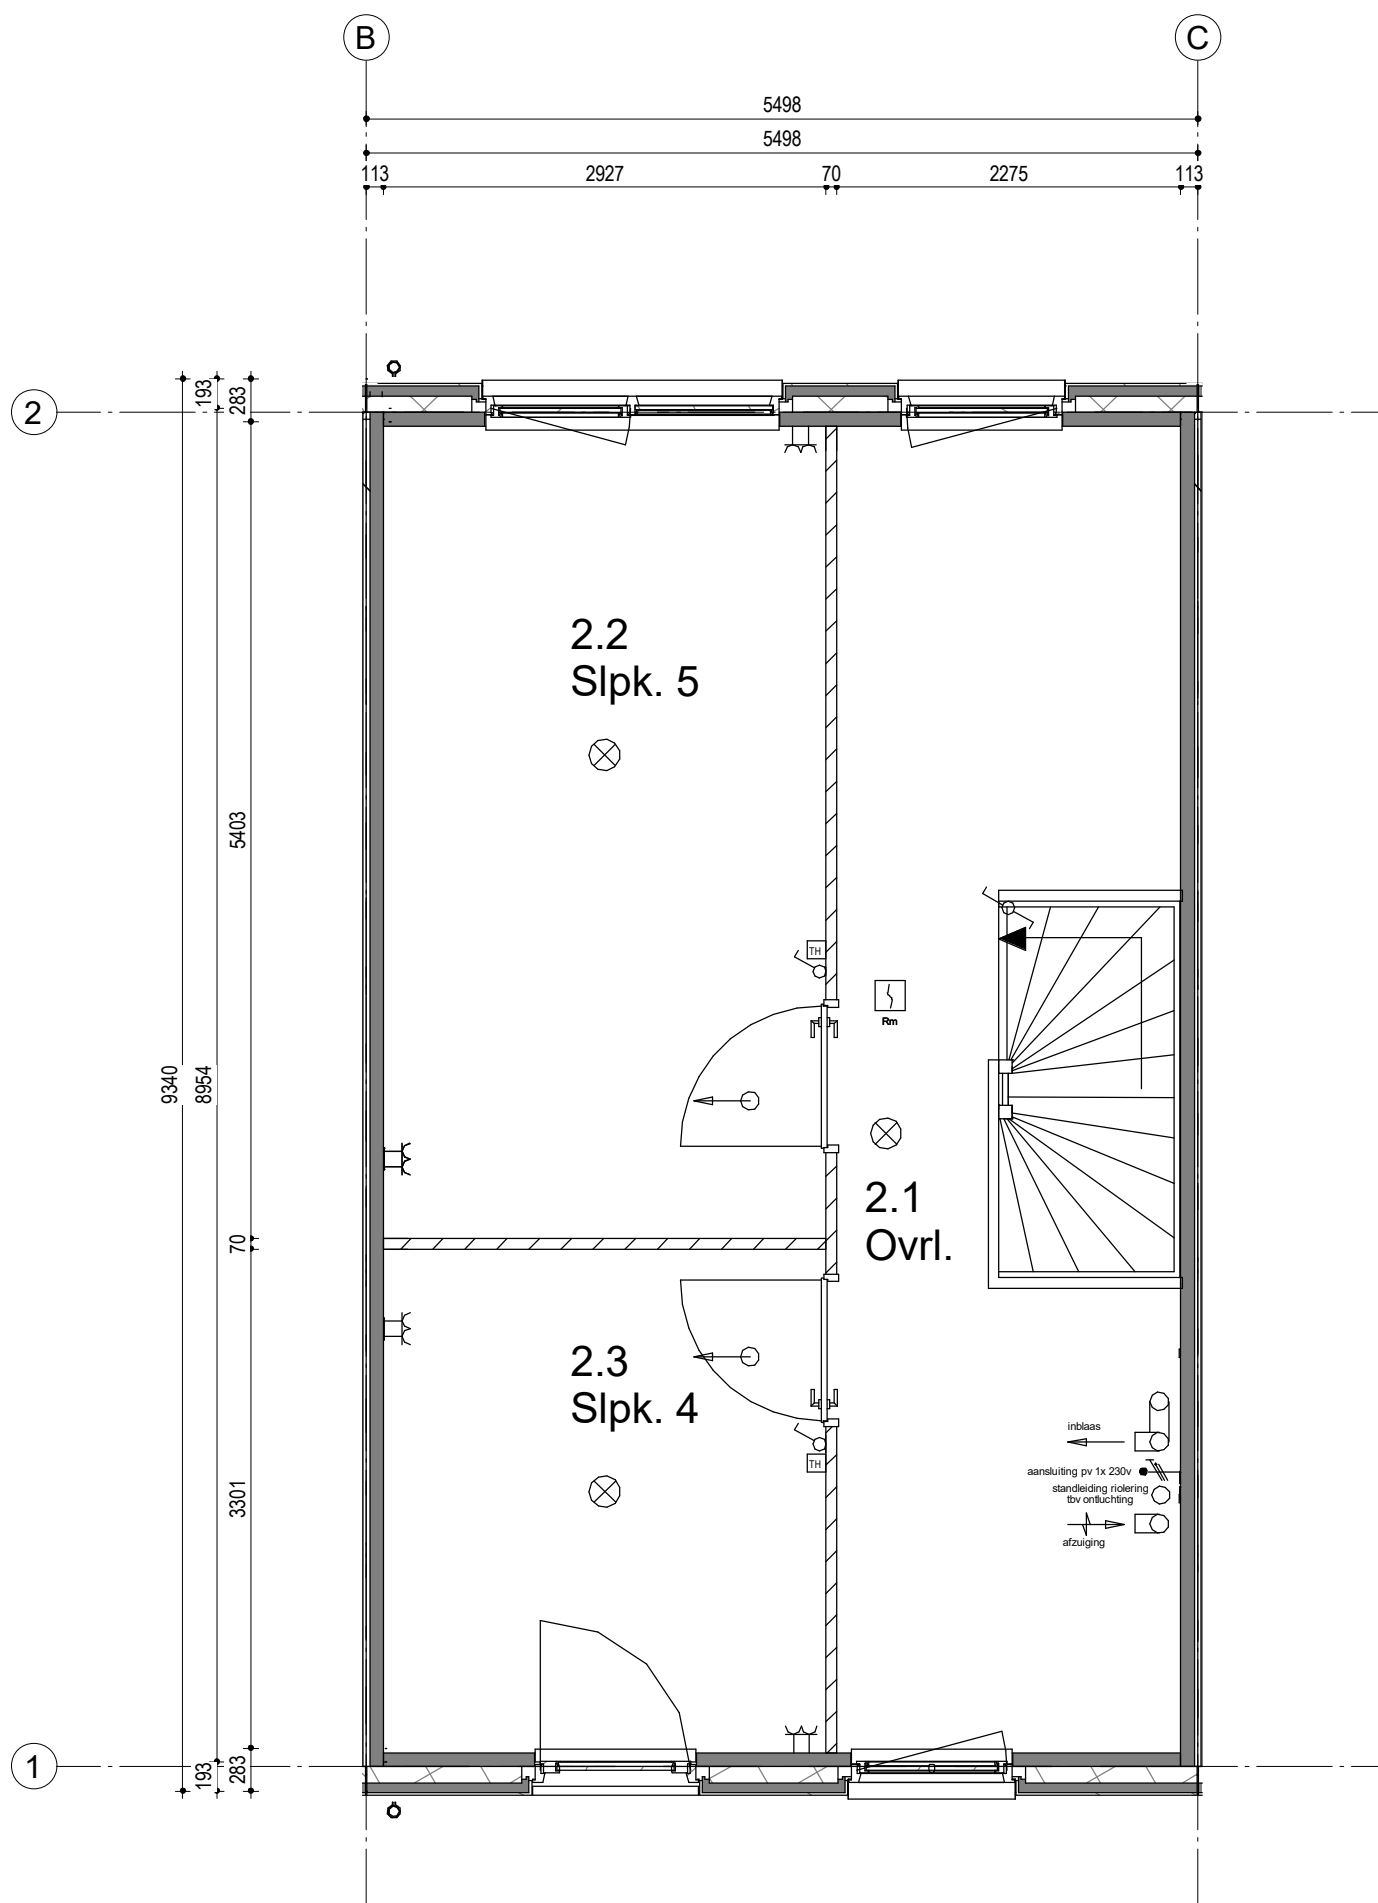

Woningtype 302-5498
Bouwnummer 17

17	18	19	20
----	----	----	----

Woningblok: 4

Woningtype 302-5498
Bouwnummer 17

17	18	19	20
----	----	----	----

Woningblok: 4

Gouda Middengebied 20W
1e Verdieping nr. 17

Projectno.:25600311 Schaal:1:50

Woningblok: 4

Woningtype 302-5498
Bouwnummer 18

Woningblok: 4

Gouda Middengebied 20W
1e Verdieping nr. 18

Projectno.:25600311 Schaal:1:50

Datum: 09-05-2022

Woningtype 302-5498
Bouwnummer 18

Woningblok: 4

Woningtype 302-5498
 Bouwnummer 18

Woningblok: 4

Gouda Middengebied 20W
 Dak nr.18

Projectno.:25600311 Schaal:1:50

Datum: 18-05-2022

Woningtype 302-5498
Bouwnummer 19

Woningblok: 4

Woningtype 302-5498
Bouwnummer 19