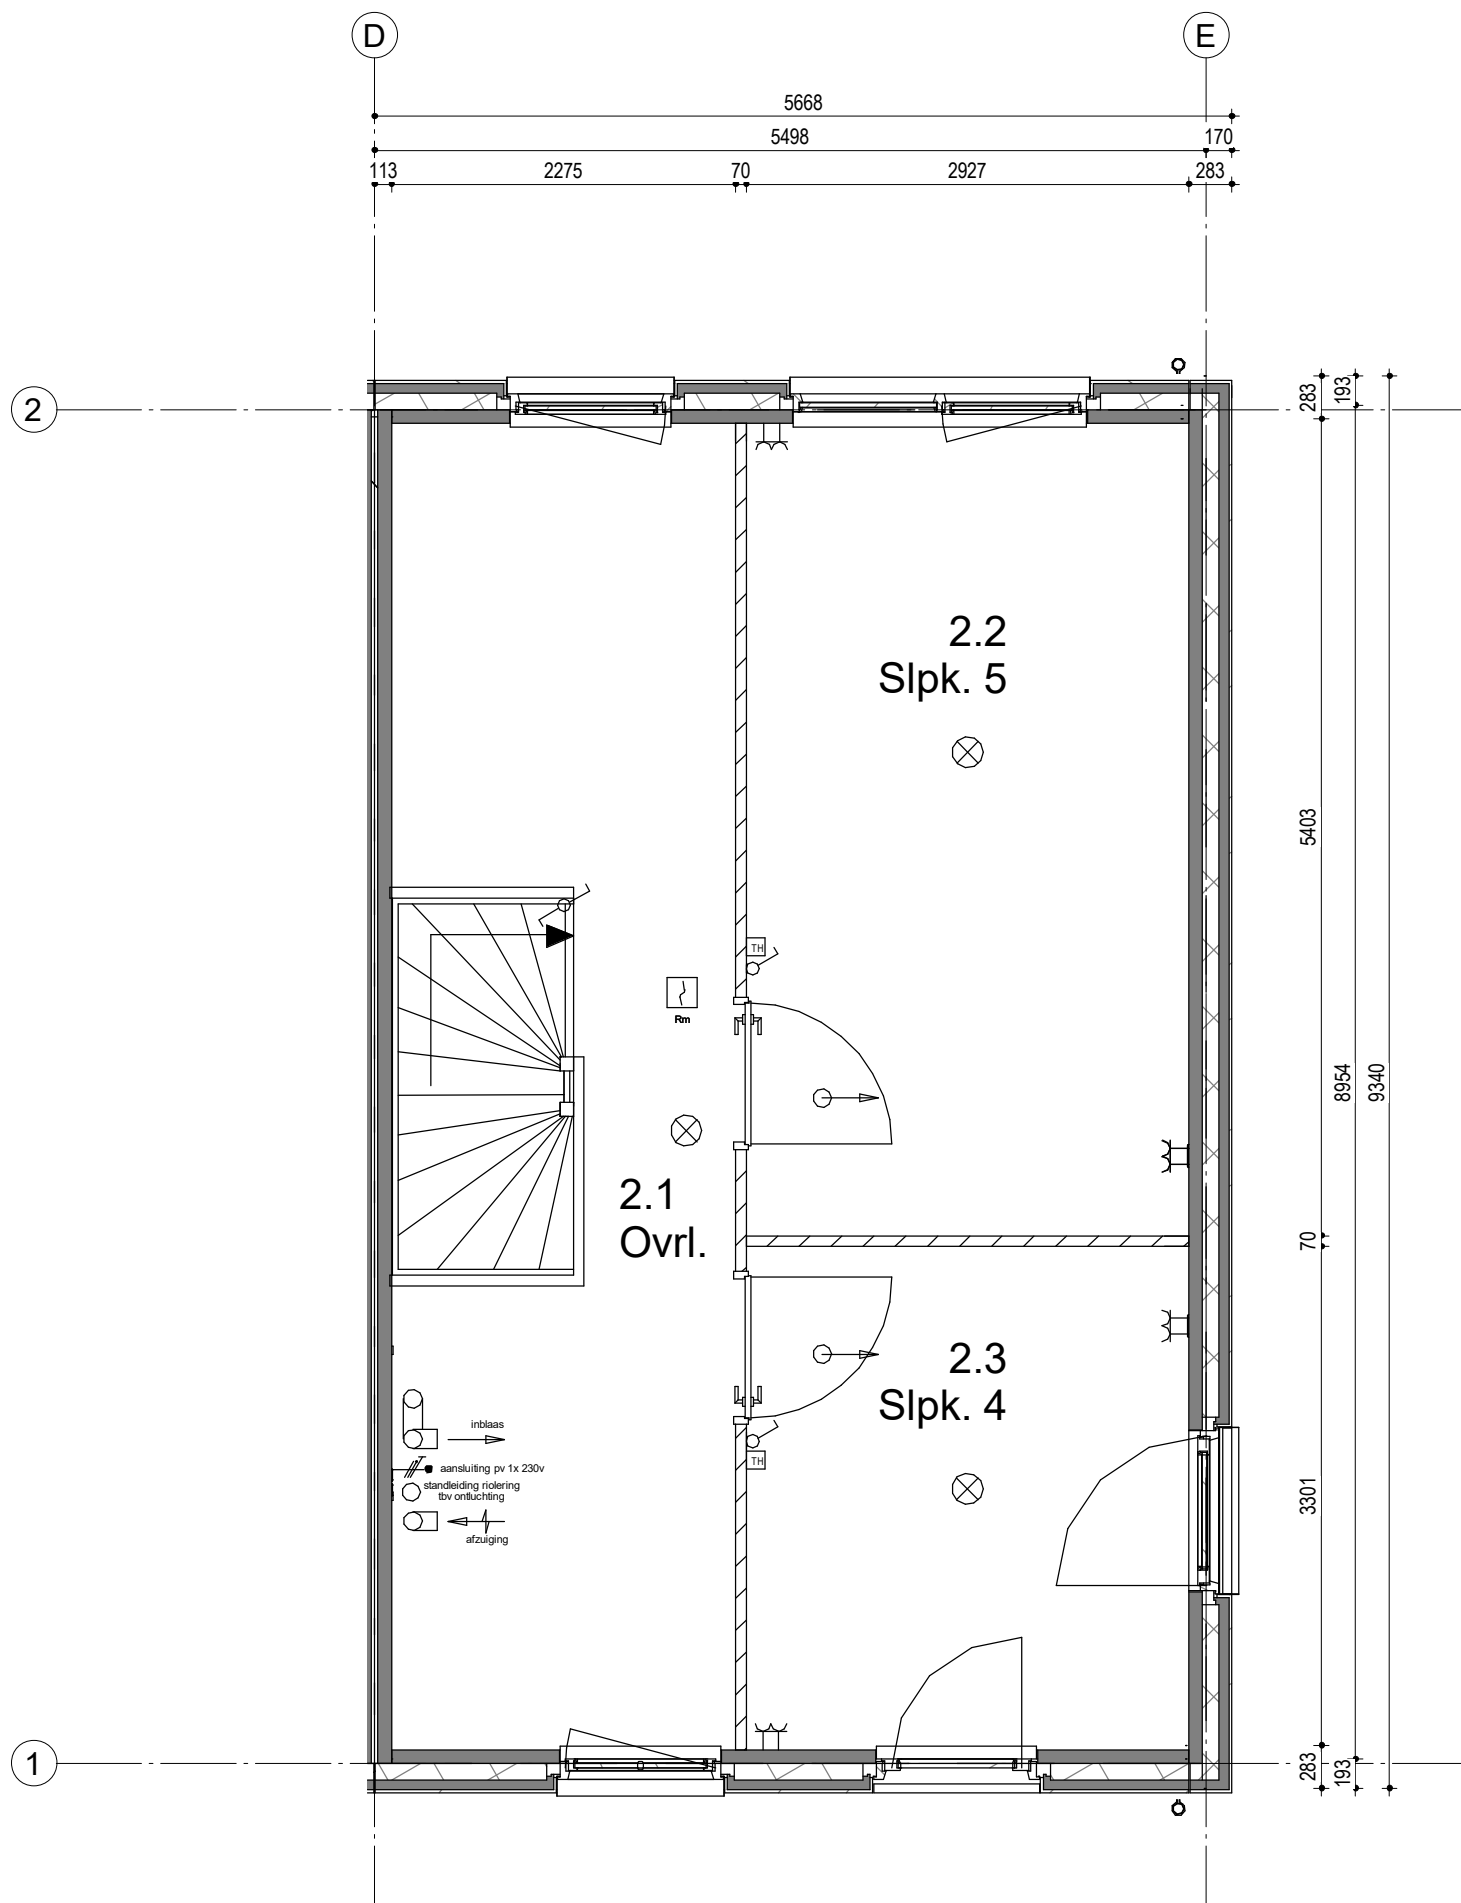

17	18	19	20
----	----	----	----

Woningblok: 4

Woningtype 302-5498
Bouwnummer 19

17	18	19	20
----	----	----	----

Woningblok: 4

Woningtype 302-5498
Bouwnummer 19

17	18	19	20
----	----	----	----

Woningblok: 4

Woningtype 302-5498
Bouwnummer 20

17	18	19	20
----	----	----	----

Woningblok: 4

Woningtype 302-5498
Bouwnummer 20

17	18	19	20
----	----	----	----

Woningblok: 4

Woningtype 302-5498
Bouwnummer 20

17	18	19	20
----	----	----	----

Woningblok: 4

Woningtype 302-5498
Bouwnummer 20

17	18	19	20
----	----	----	----

Woningblok: 4

Gouda Middengebied 20W
Dak nr. 20

Projectno.:25600311 Schaal:1:50

Datum: 09-05-2022