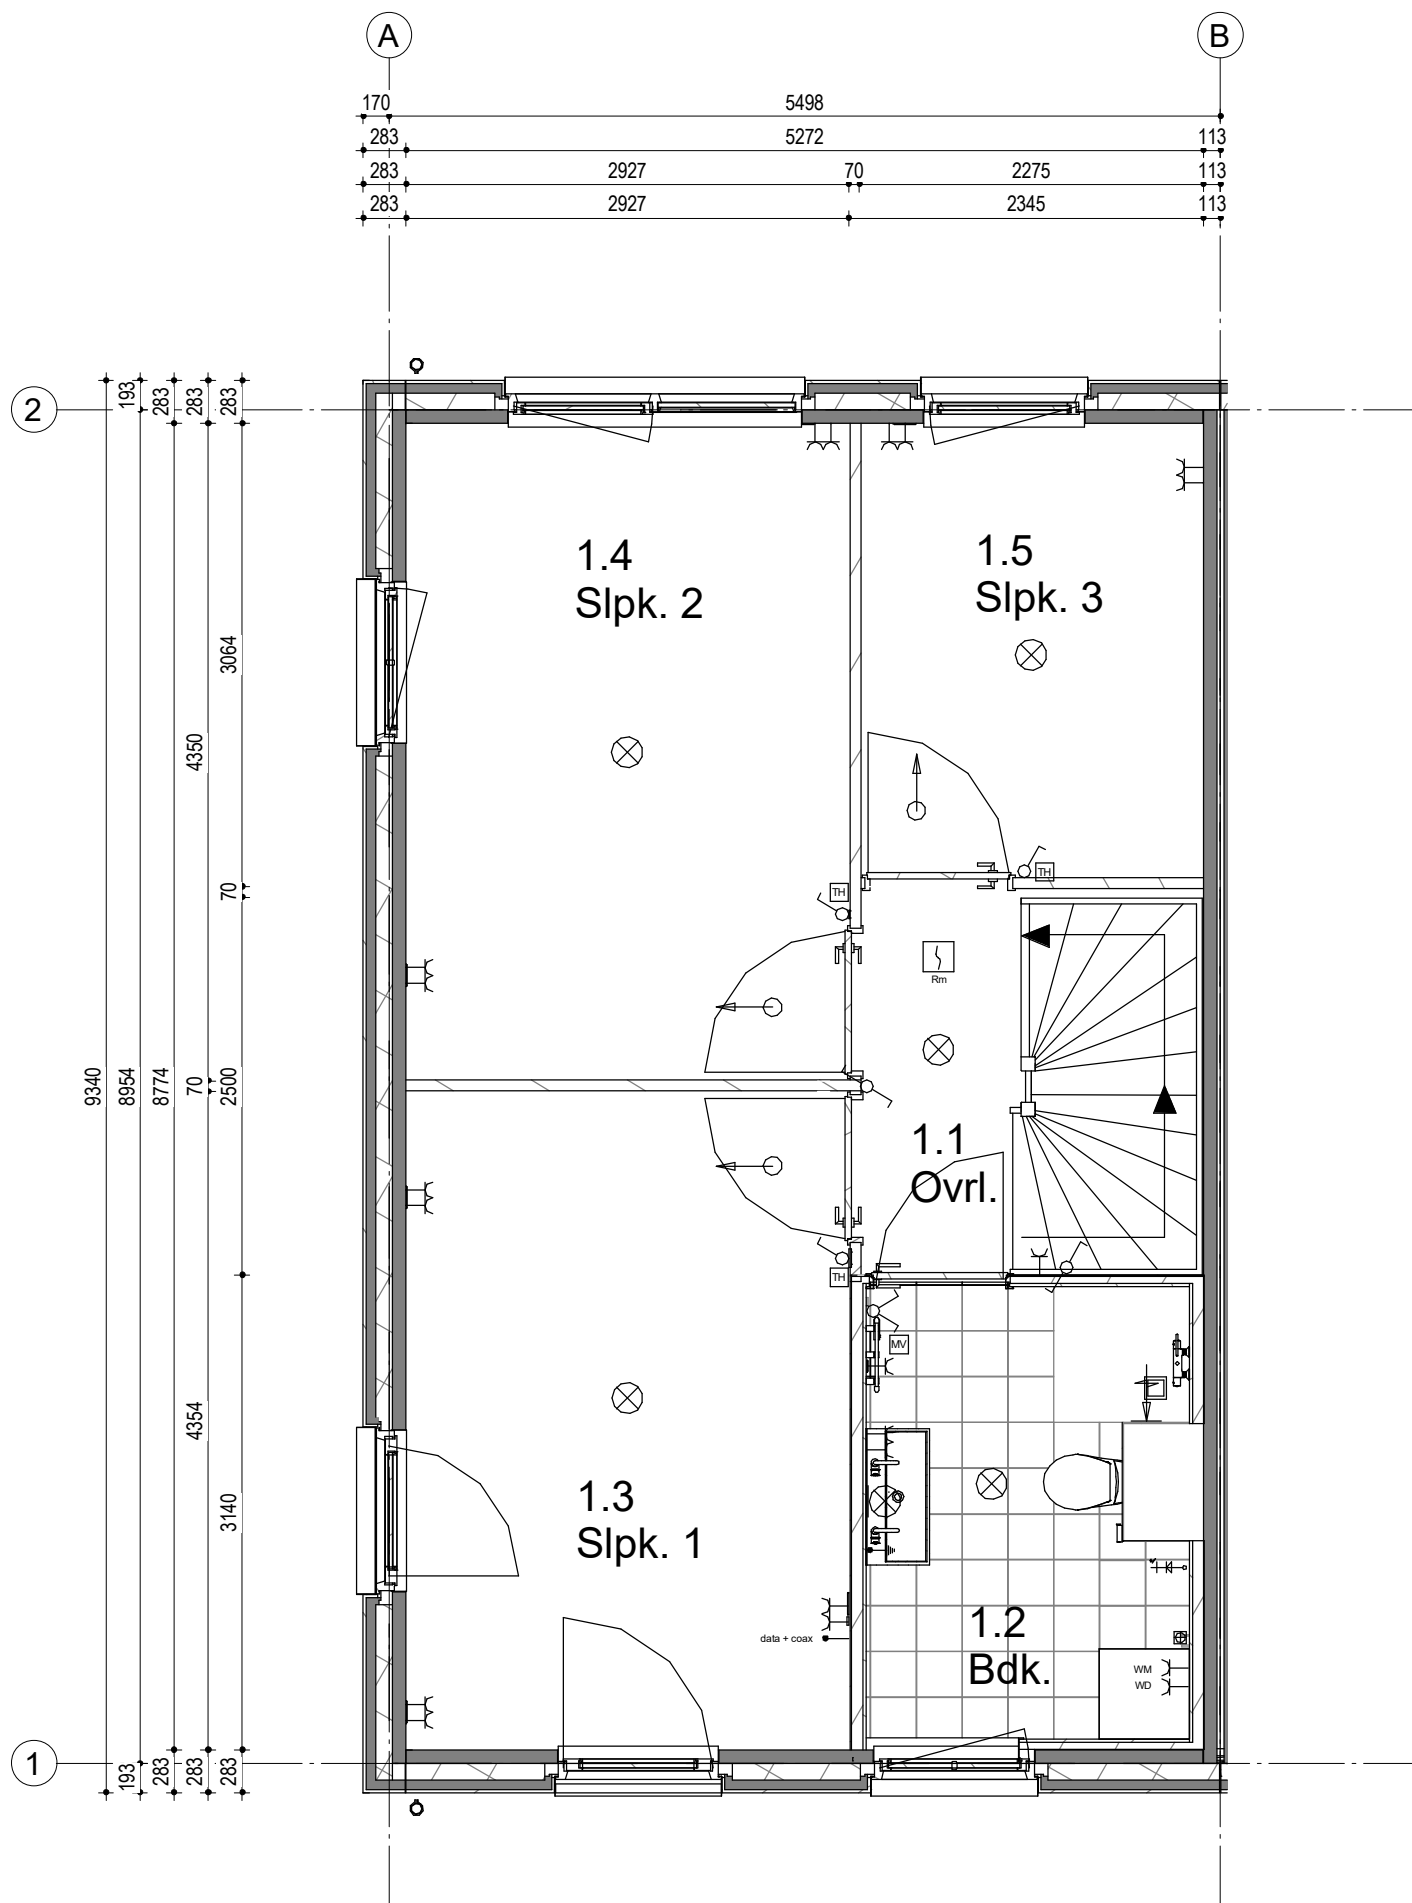

Woningtype 302-5498
Bouwnummer 17

Woningblok: 4

Woningtype 302-5498
Bouwnummer 17

17	18	19	20

Woningblok: 4

Gouda Middengebied 20W
1e Verdieping nr. 17

Projectno.:25600311 Schaal:1:50

Datum: 09-05-2022