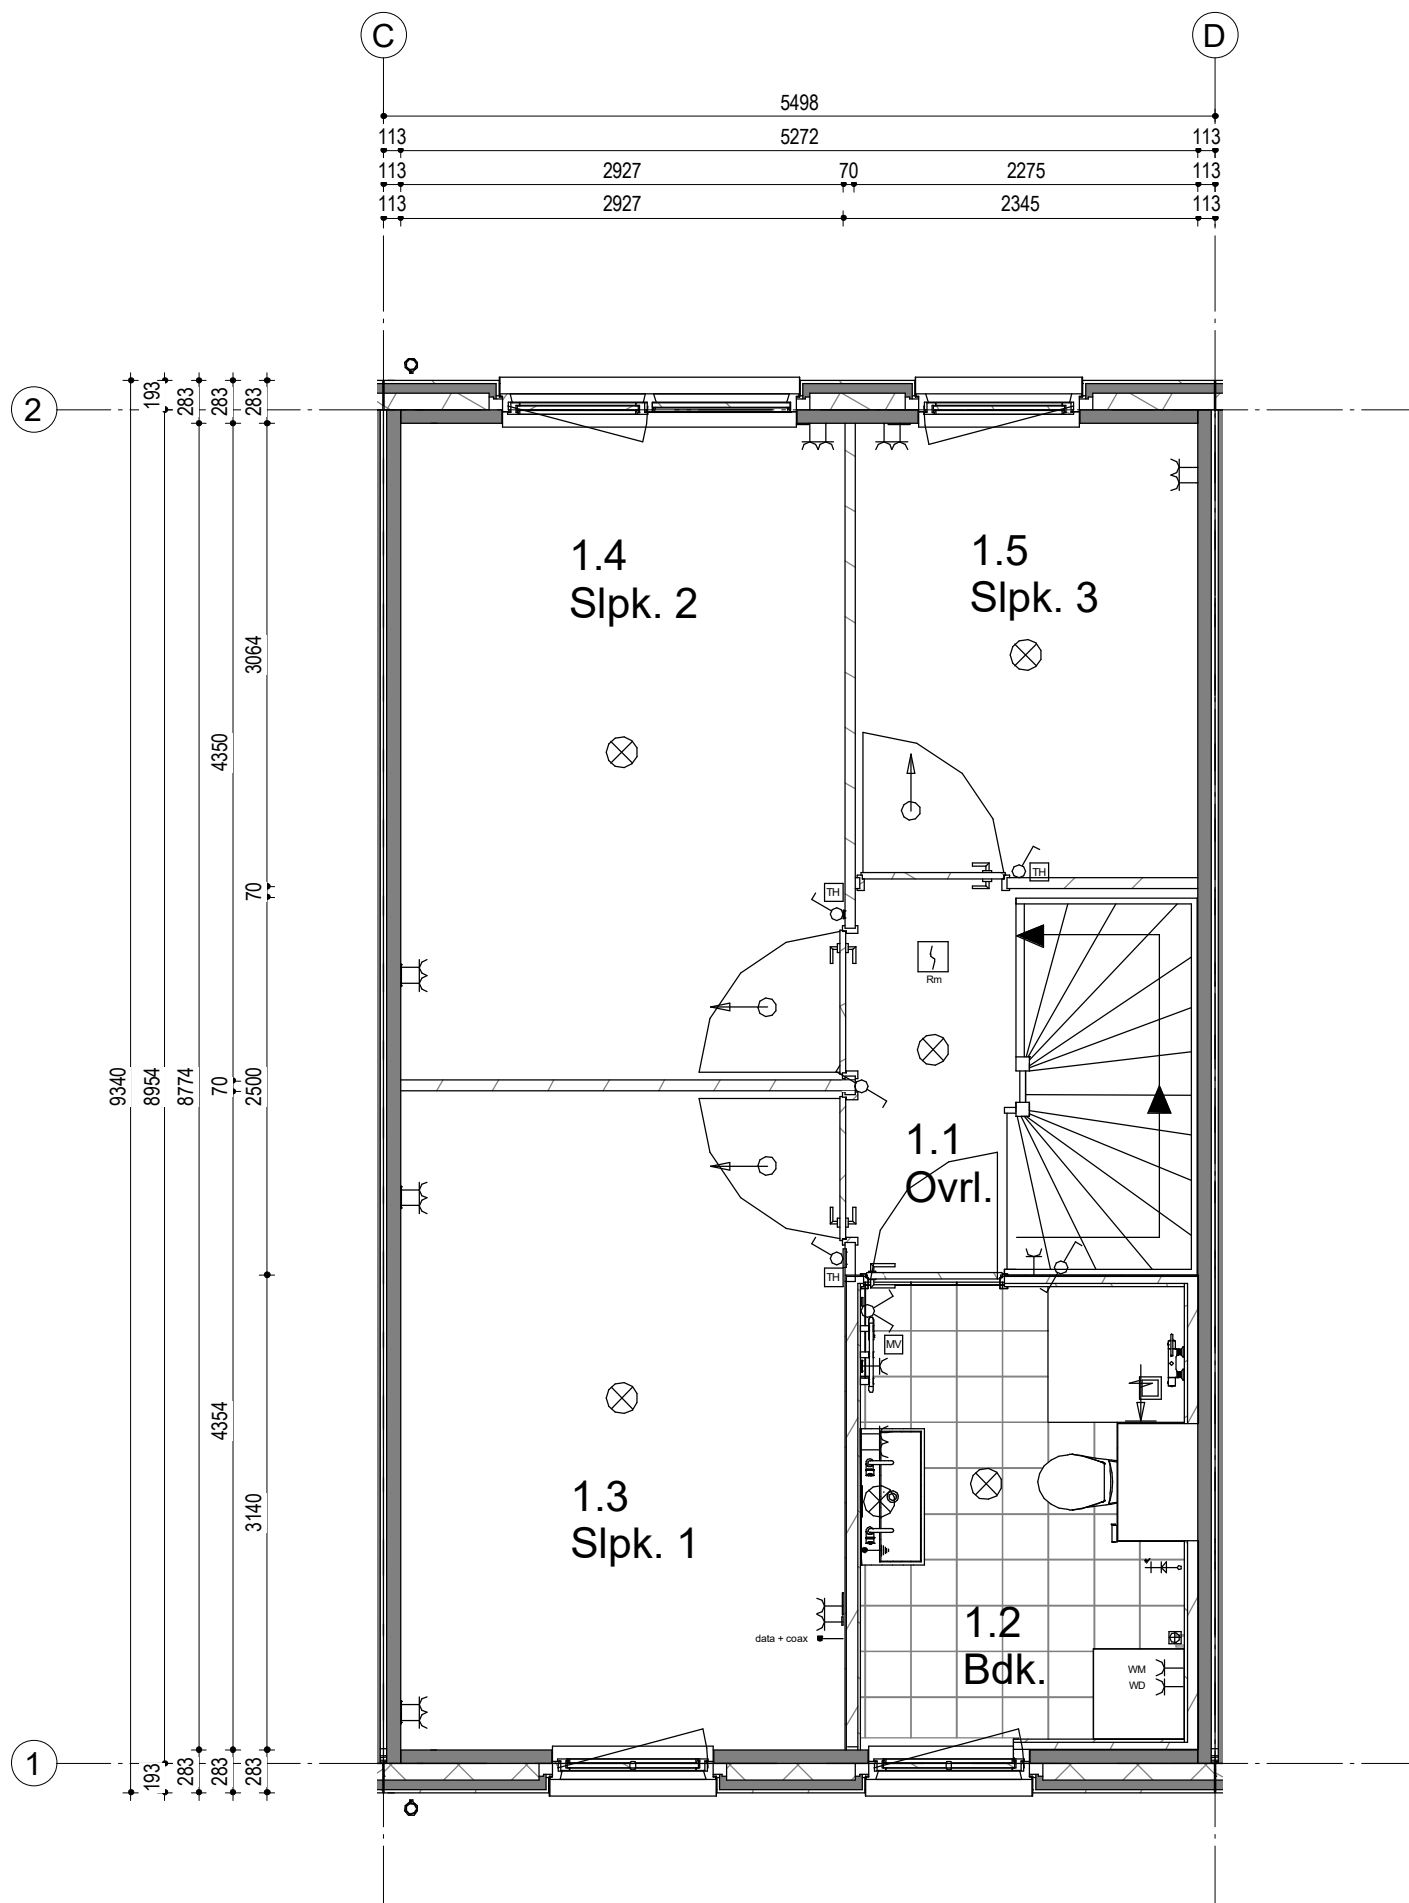

Woningtype 302-5498
Bouwnummer 19

17	18	19	20