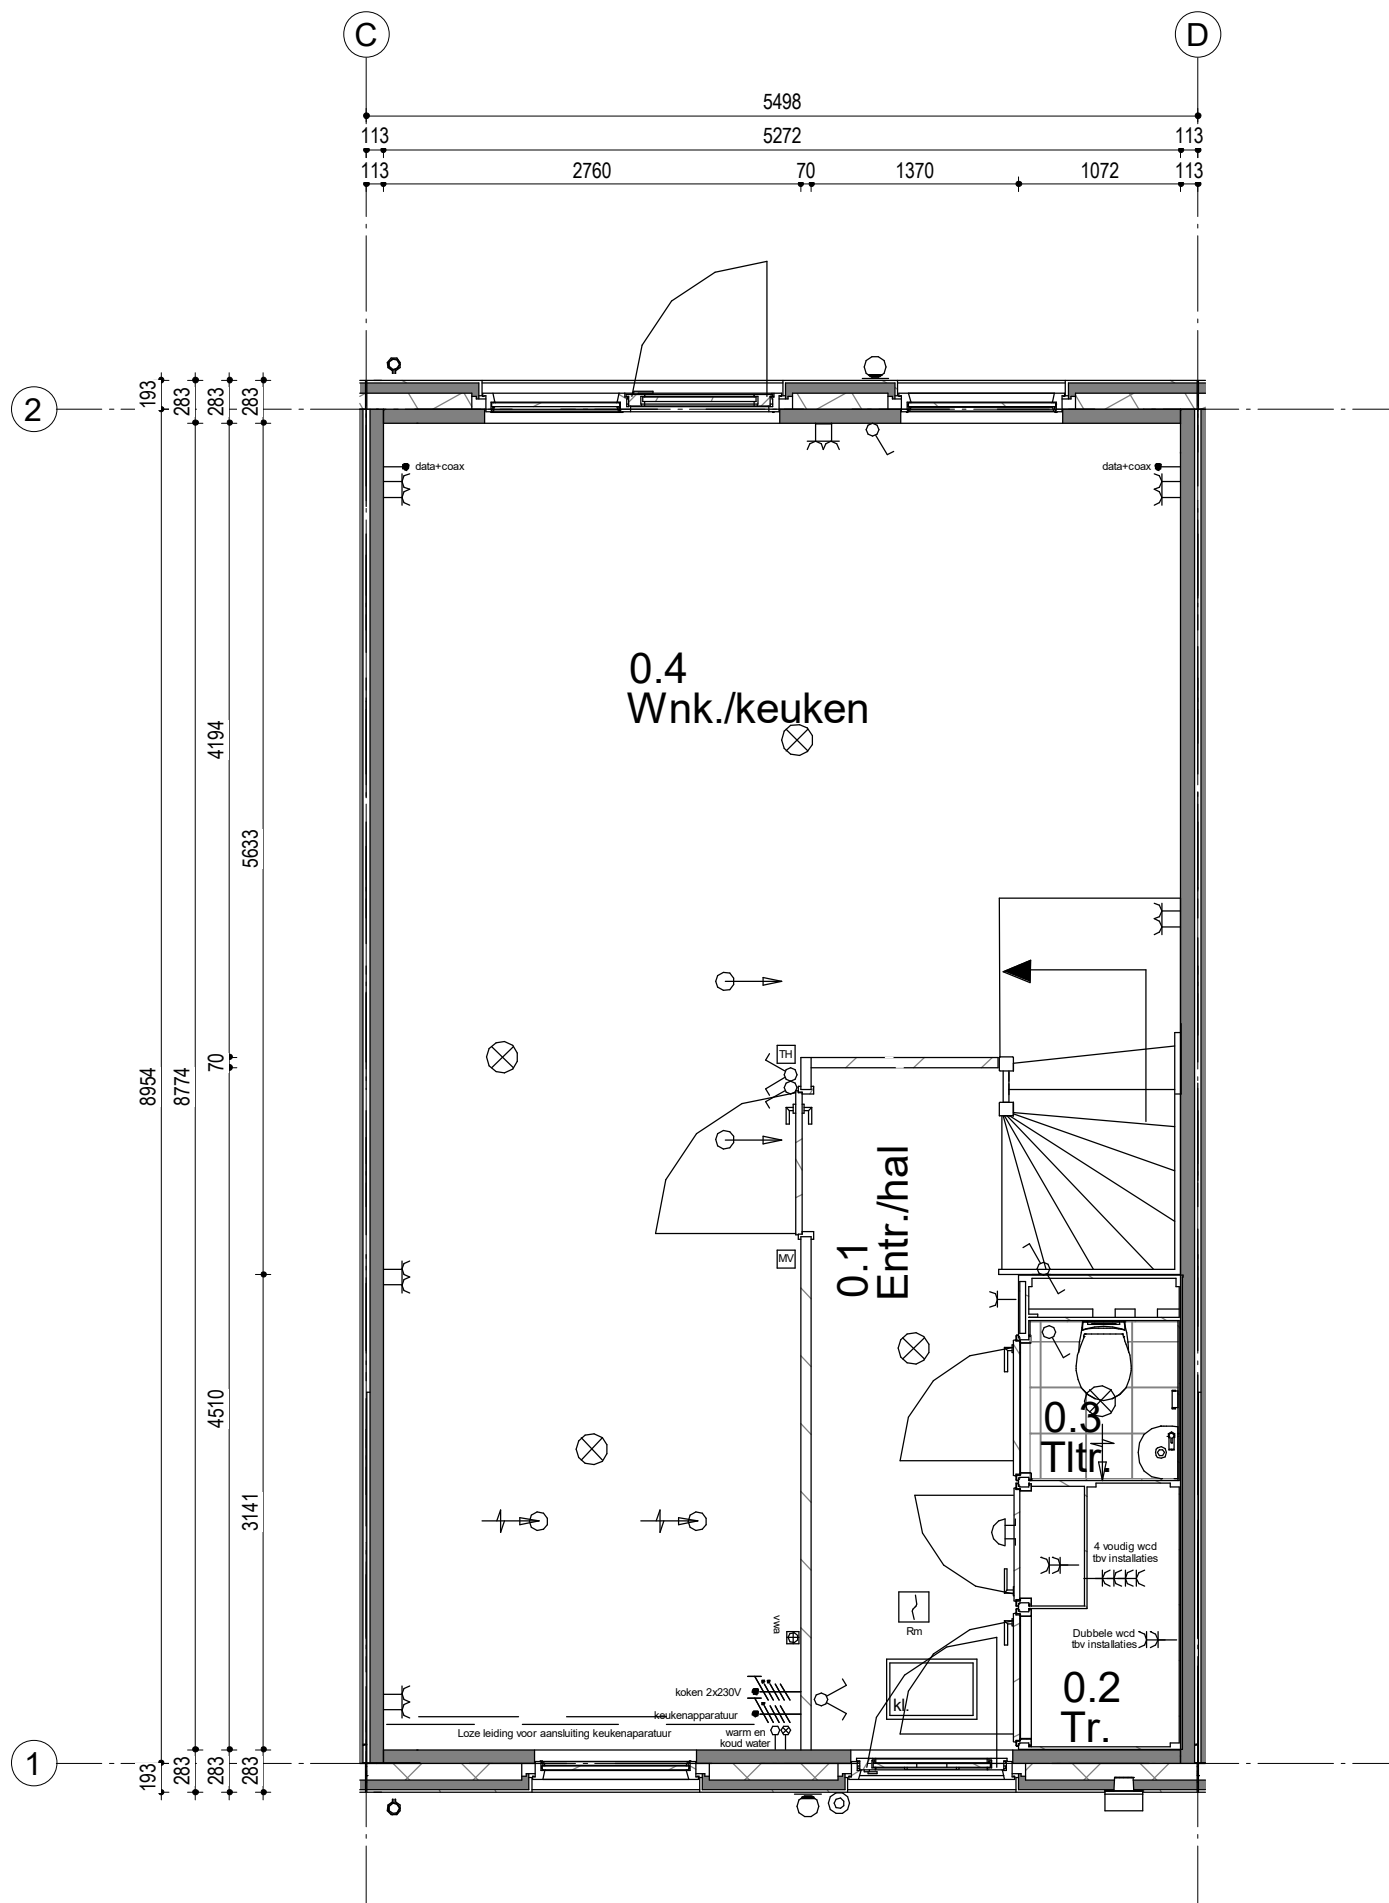

Woningtype 302-5498
Bouwnummer 19