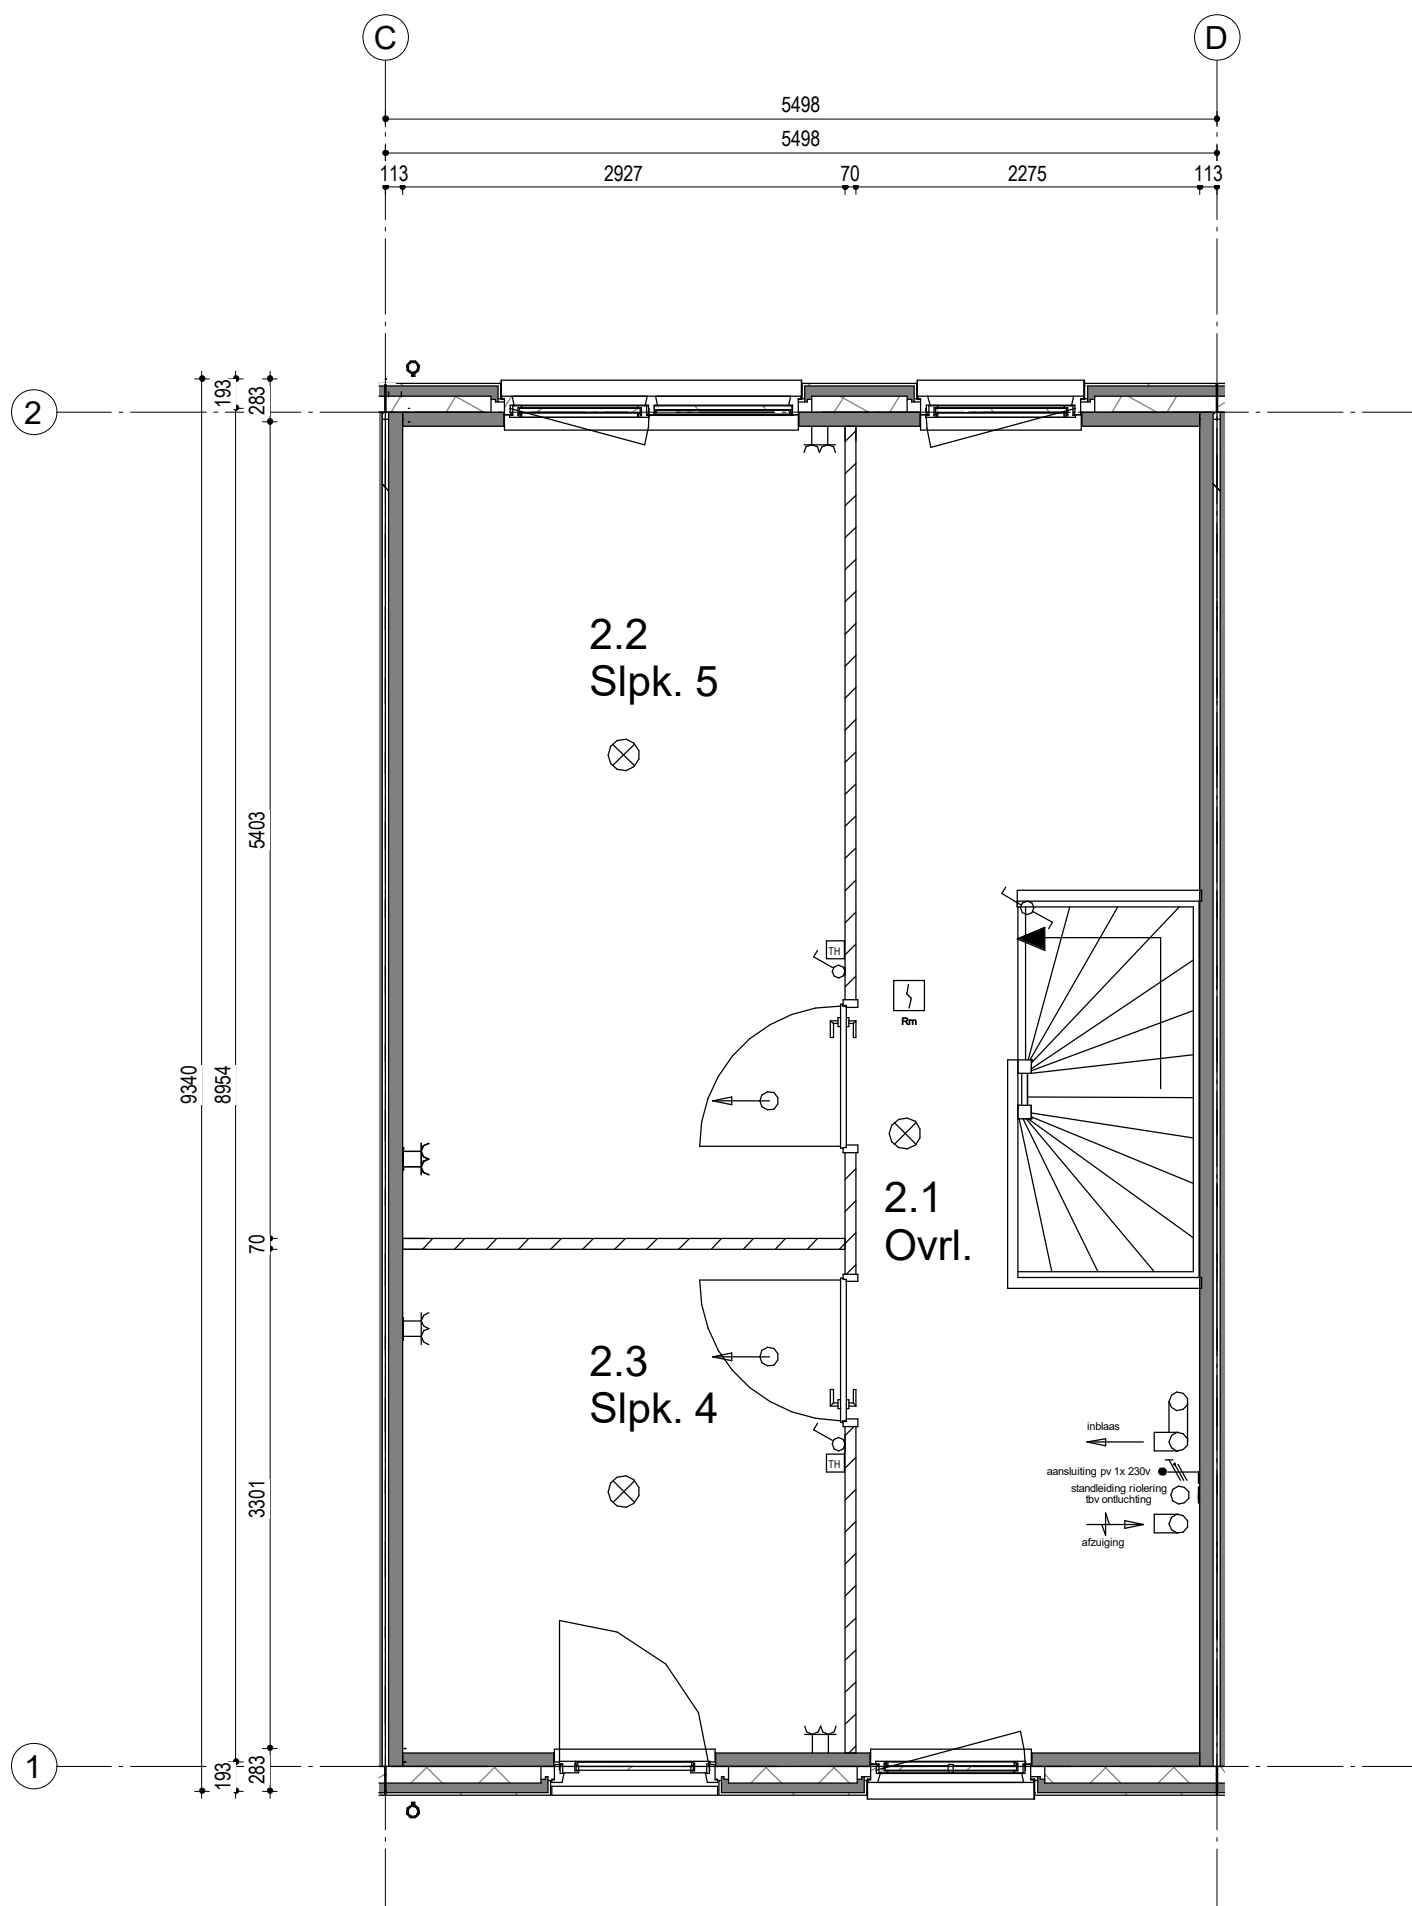

Woningtype 302-5498
 Bouwnummer 18

Woningblok: 4

Gouda Middengebied 20W
 Dak nr.18

Projectno.:25600311 Schaal:1:50

Datum: 18-05-2022

Woningtype 302-5498
Bouwnummer 19

Woningblok: 4

Woningtype 302-5498
Bouwnummer 19

17	18	19	20
----	----	----	----

Woningblok: 4

Woningtype 302-5498
Bouwnummer 19

17	18	19	20
----	----	----	----

Woningblok: 4

Woningtype 302-5498
Bouwnummer 19

17	18	19	20
----	----	----	----

Woningblok: 4