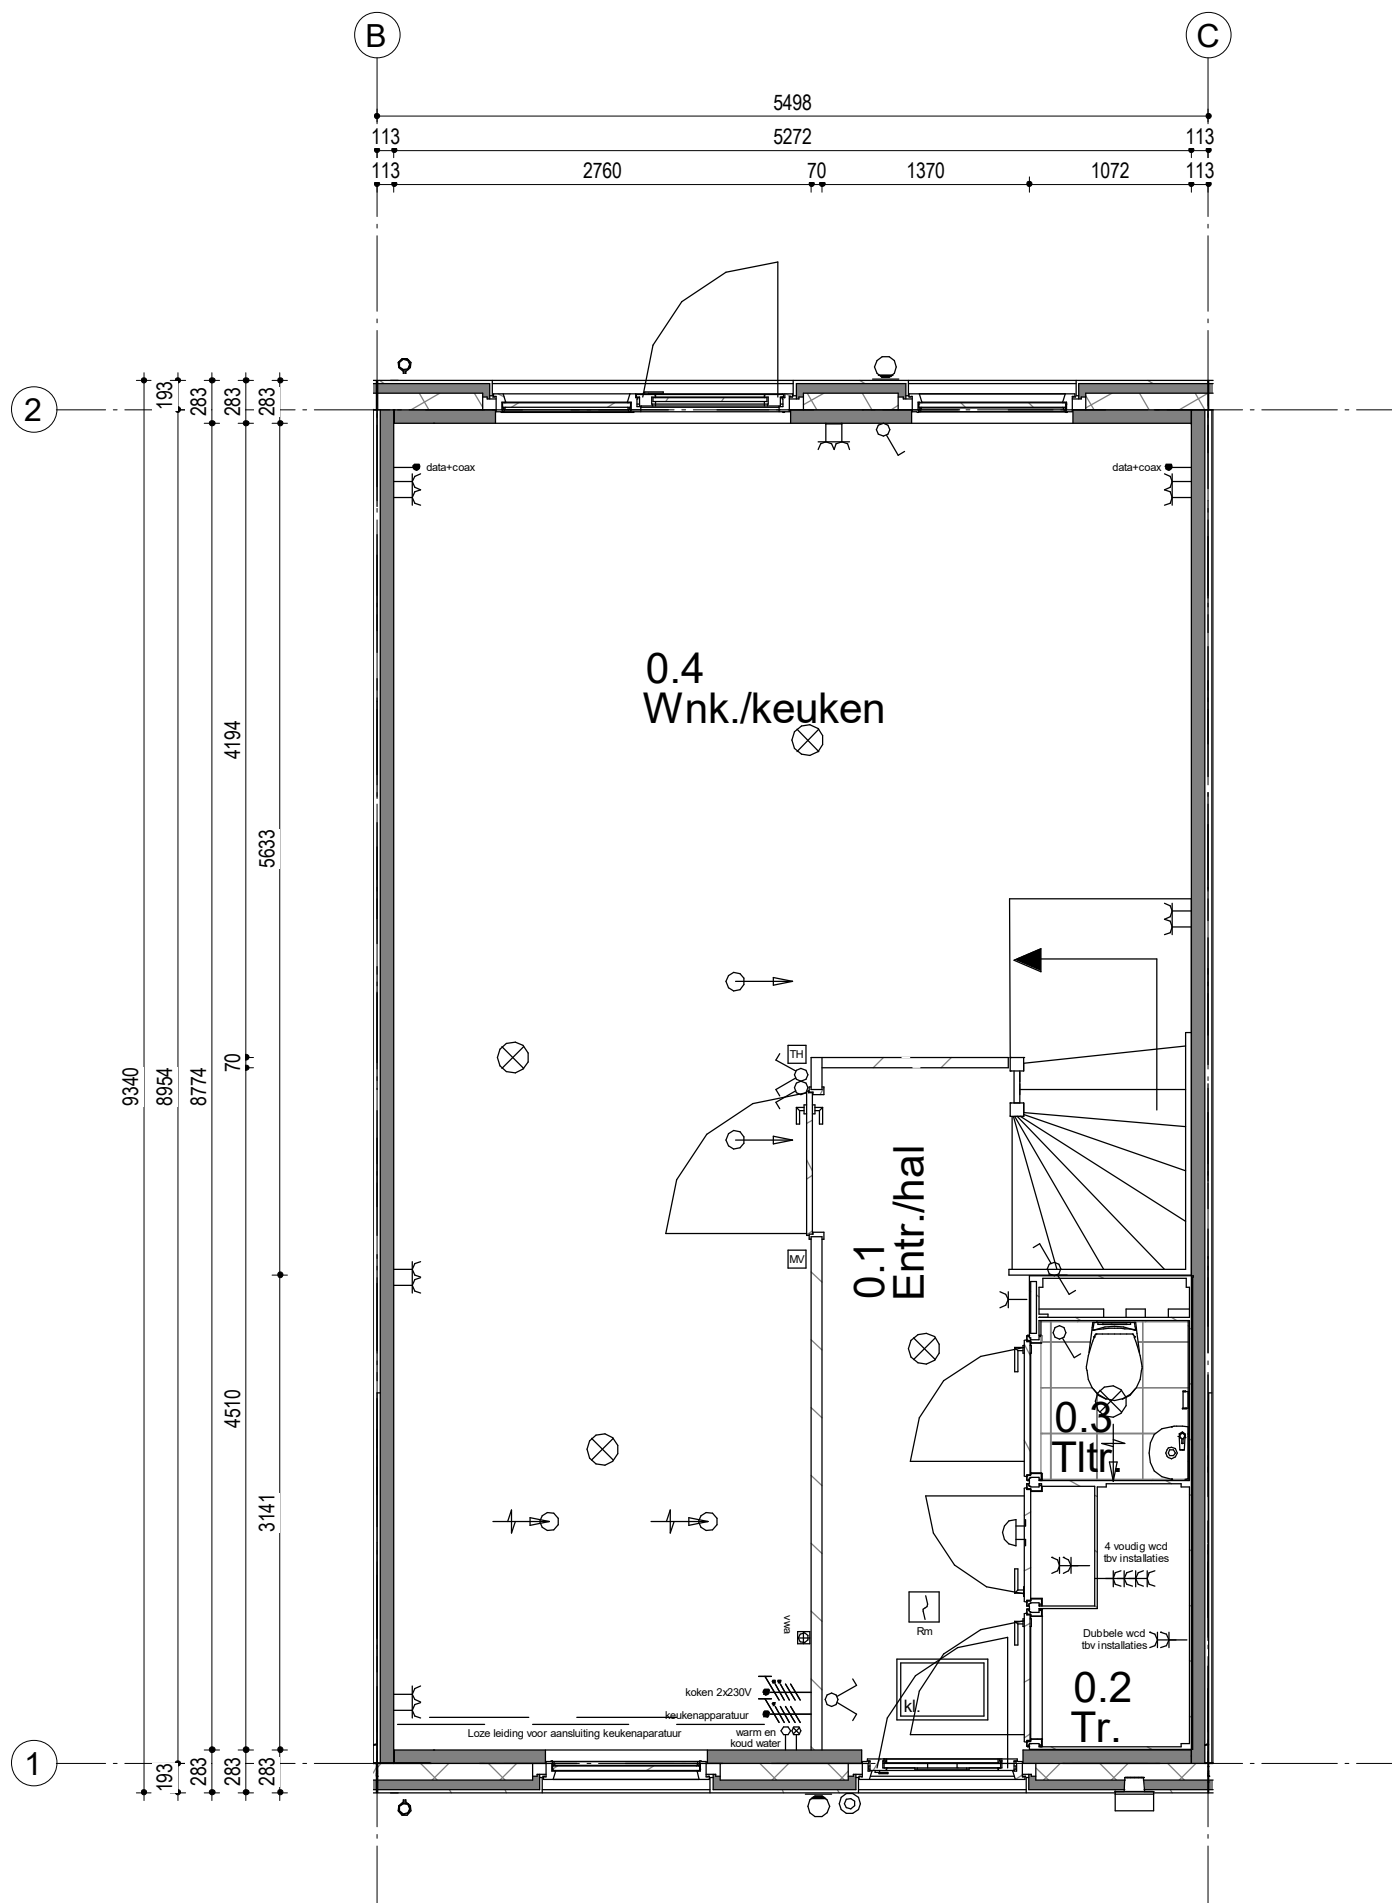

Woningblok: 4