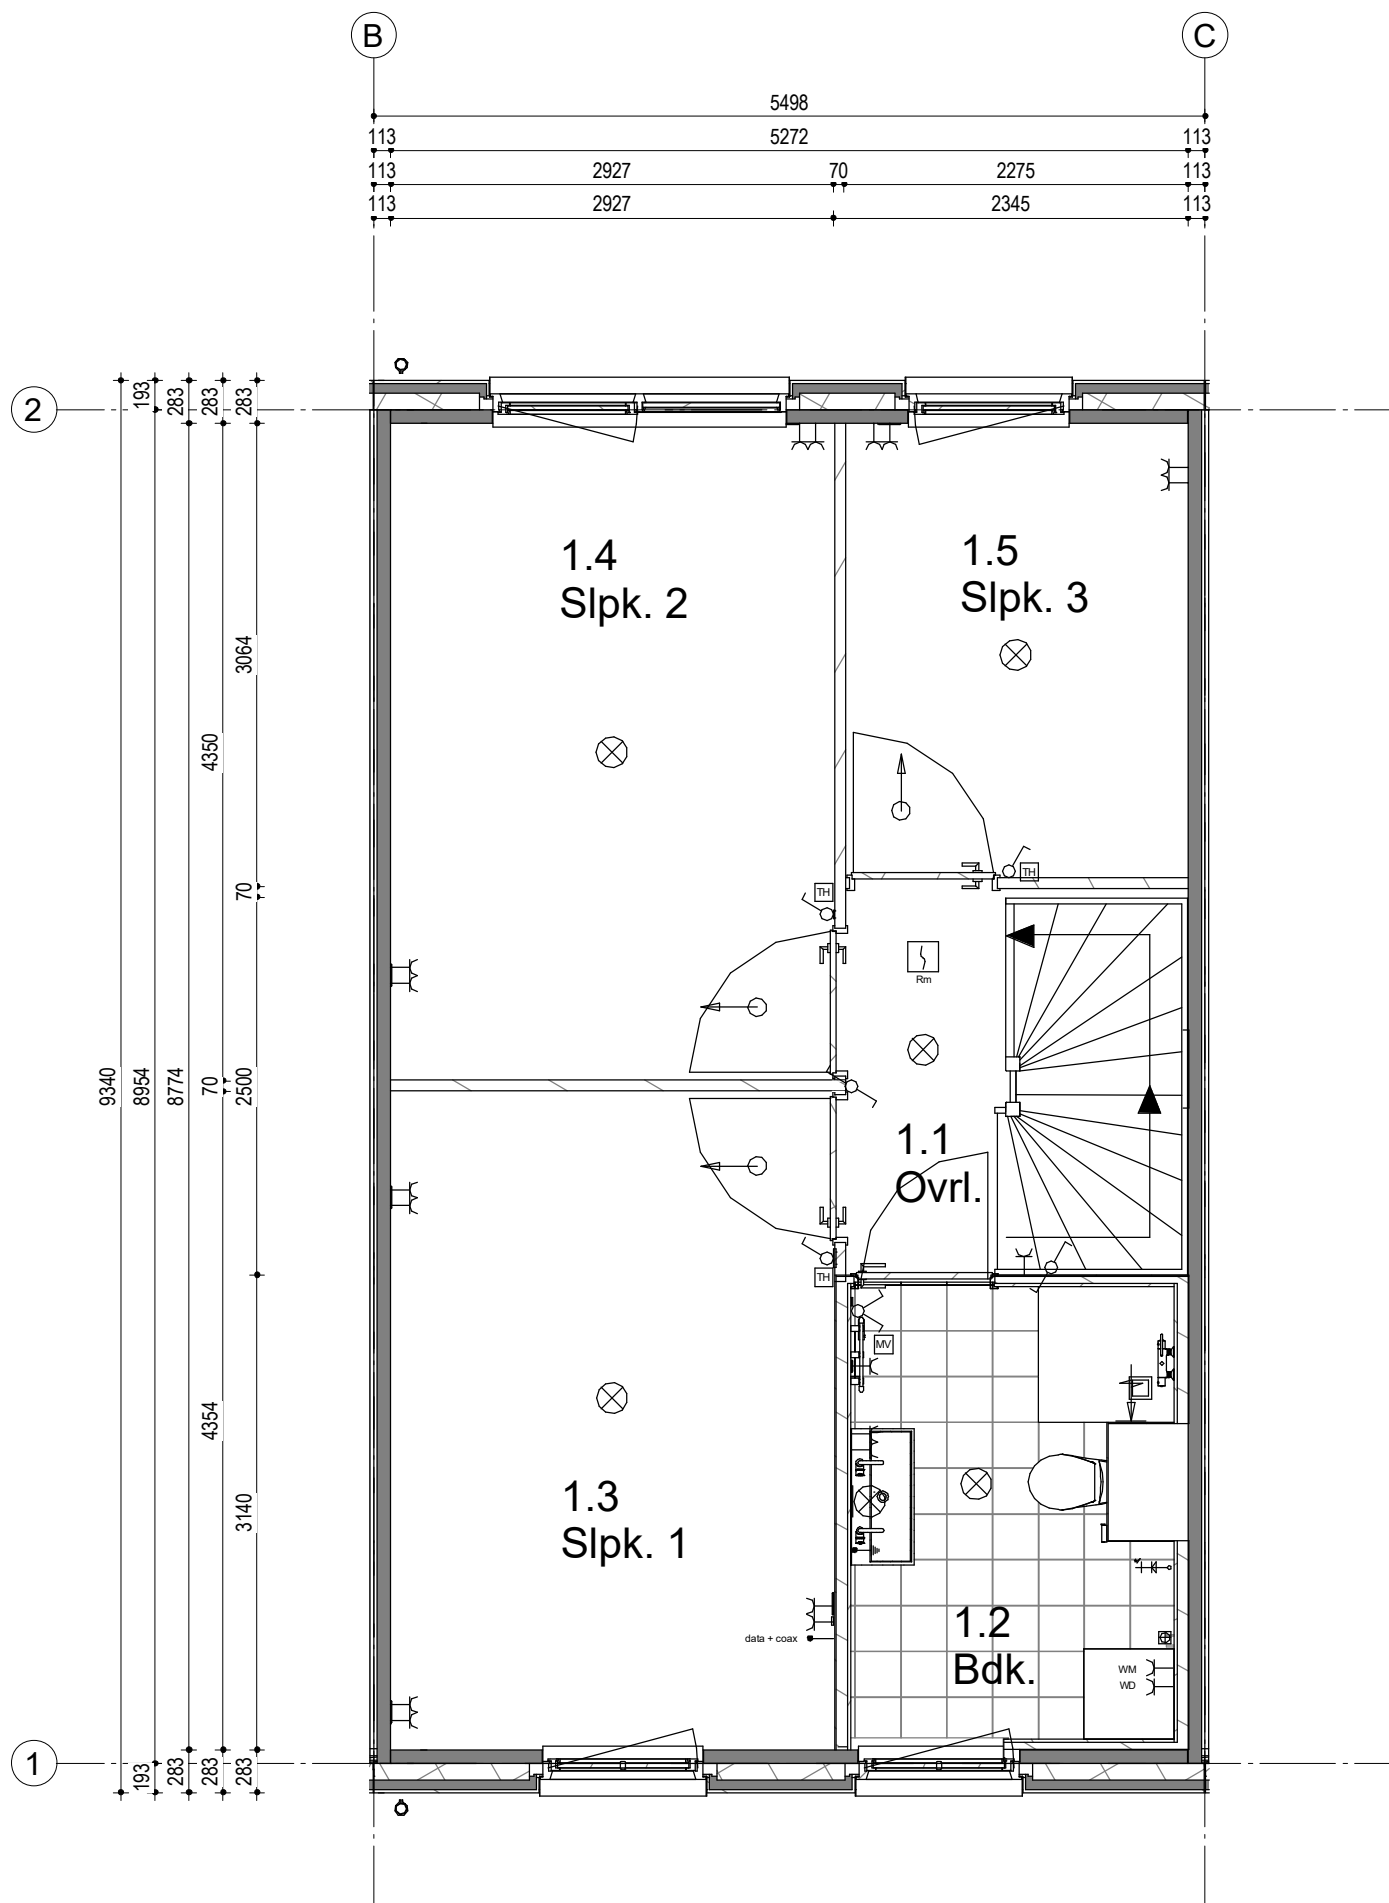

Woningtype 302-5498
Bouwnummer 18

Woningtype 302-5498
Bouwnummer 18

Woningblok: 4

Gouda Middengebied 20W
1e Verdieping nr. 18

Projectno.:25600311 Schaal:1:50

Datum: 09-05-2022