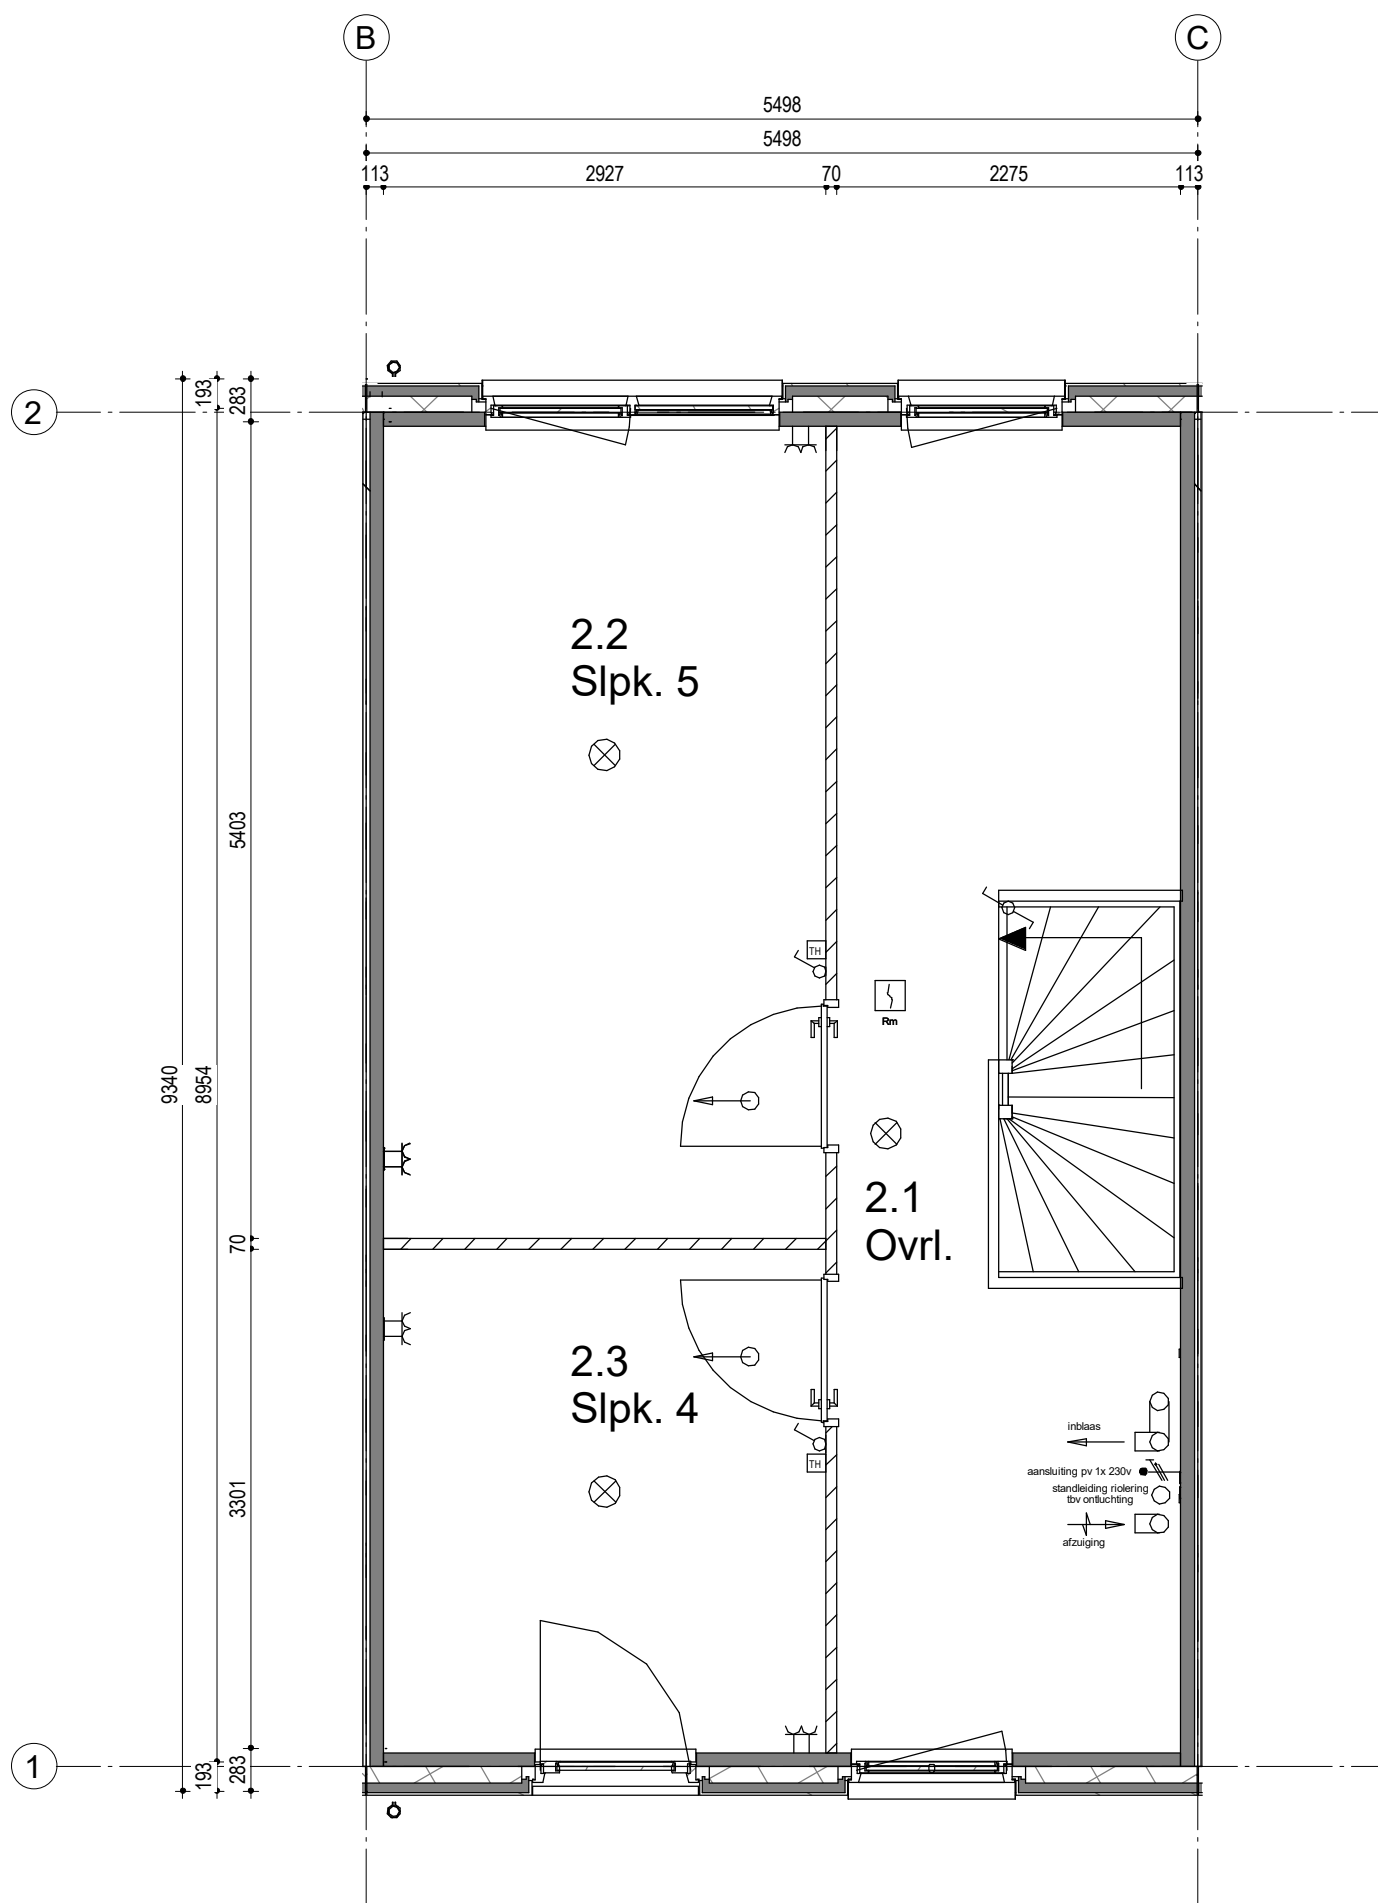

Woningtype 302-5498
Bouwnummer 1

Woningblok: 1

Woningtype 302-5498
Bouwnummer 1

Woningblok: 1

Woningtype 302-5498
Bouwnummer 1

Woningblok: 1

Woningtype 302-5498
Bouwnummer 2

Woningblok: 1

Woningtype 302-5498
Bouwnummer 2

Woningblok: 1

Woningtype 302-5498
Bouwnummer 2

Woningblok: 1

Woningtype 302-5498
Bouwnummer 2

Woningblok: 1

Woningtype 302-5498
Bouwnummer 3

Woningblok: 1

Woningtype 302-5498
Bouwnummer 3

Woningblok: 1

Woningtype 302-5498
Bouwnummer 3

Woningblok: 1

Gouda Middengebied 20W
2e Verdieping nr. 3

Projectno.:25600311 Schaal:1:50

Datum: 14-04-2022

Woningtype 302-5498
Bouwnummer 3