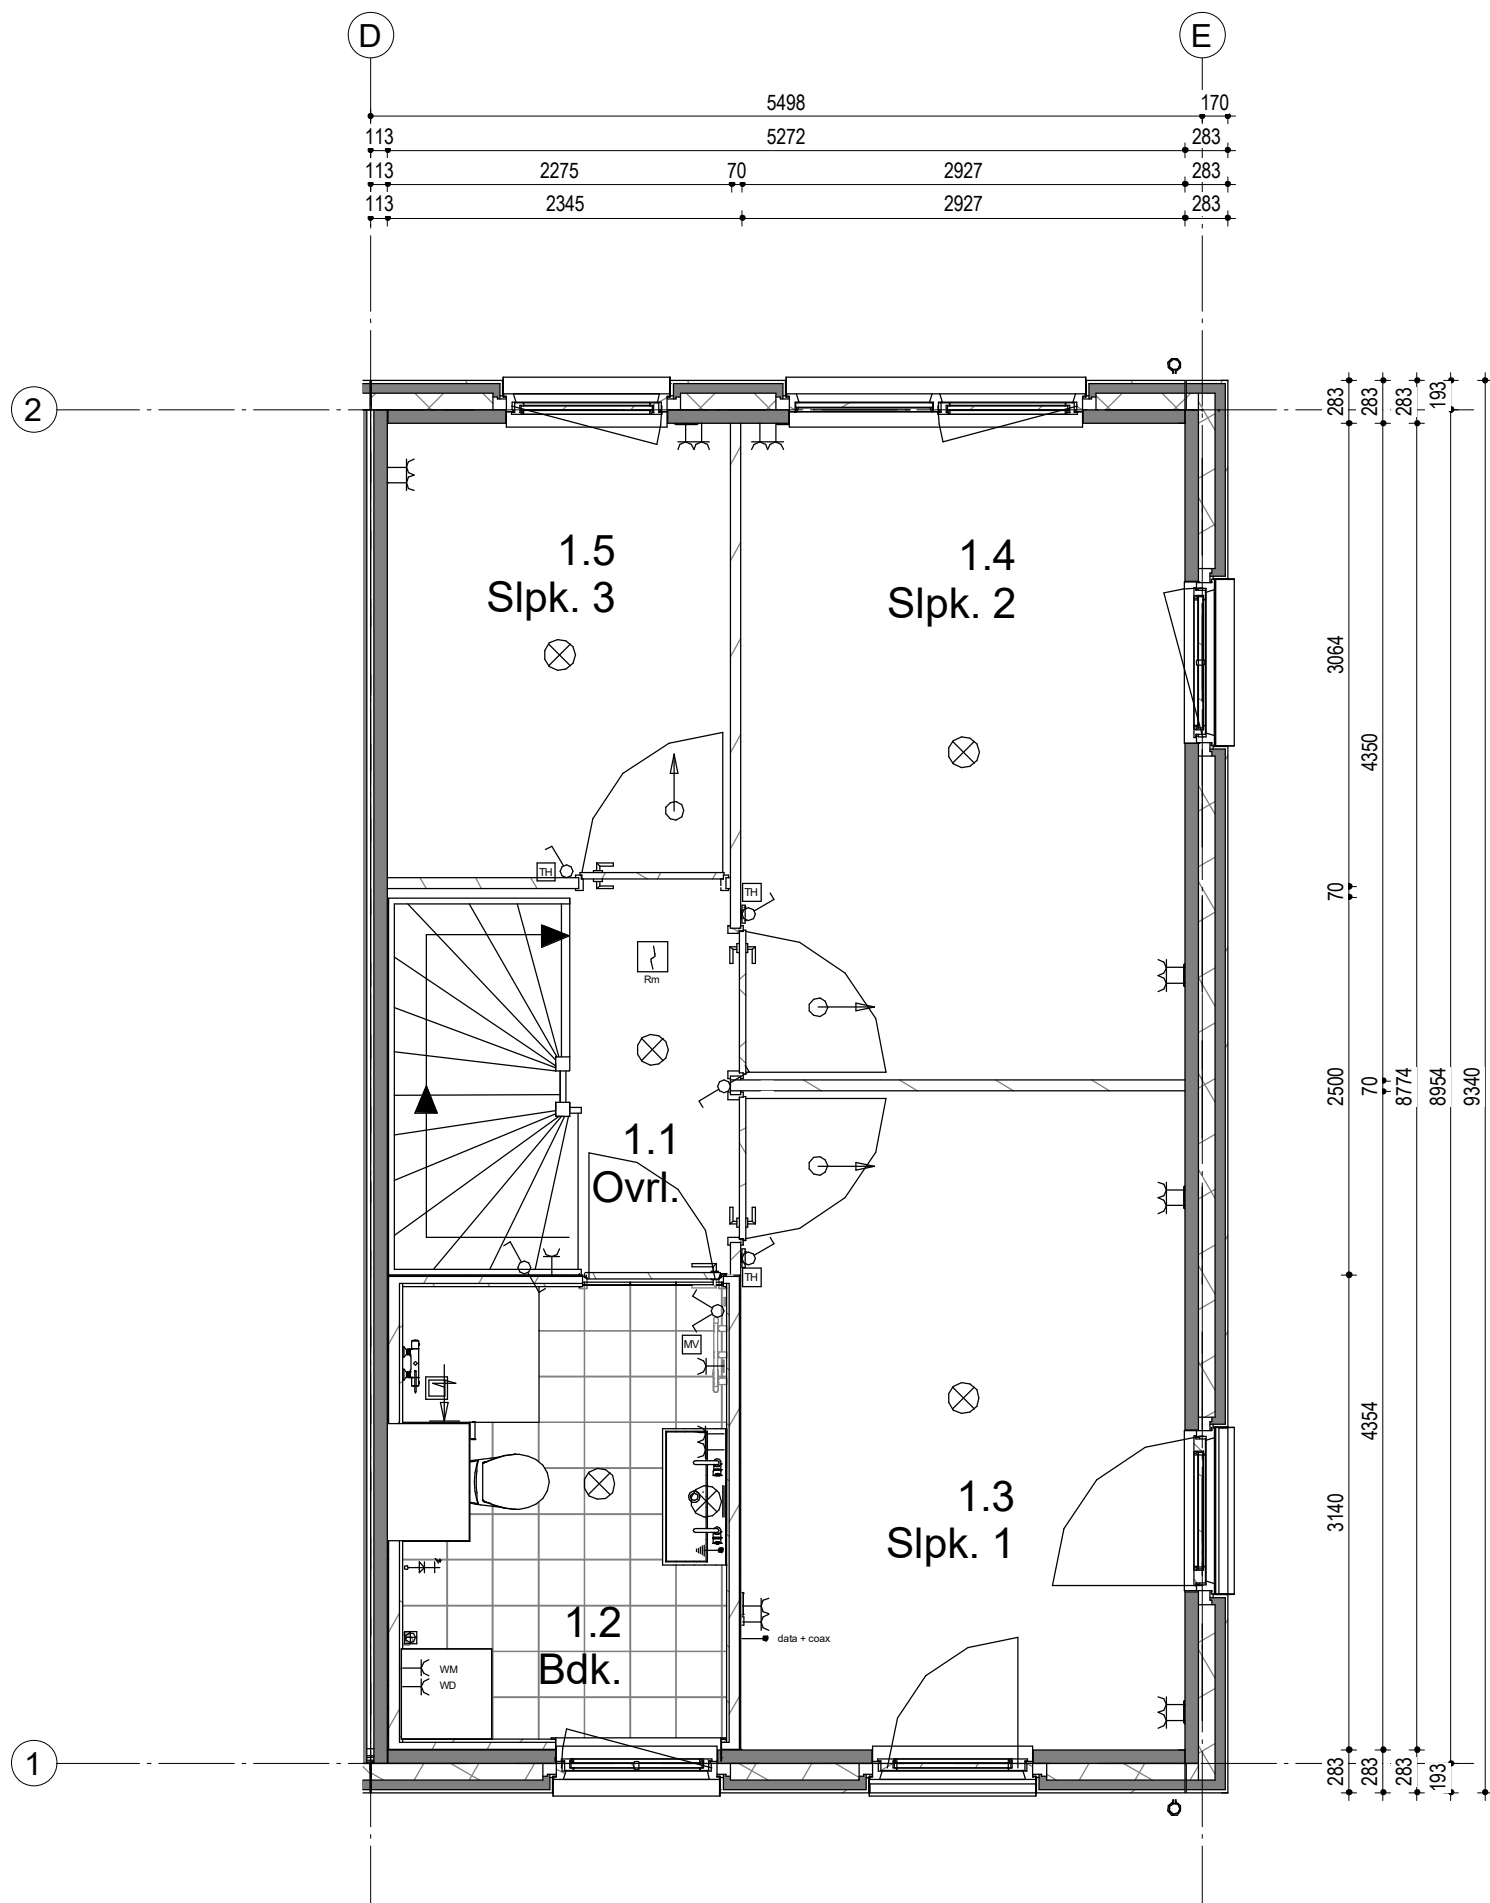

Woningtype 302-5498
Bouwnummer 3

Woningblok: 1

Woningtype 302-5498
Bouwnummer 3

Woningblok: 1

Gouda Middengebied 20W
2e Verdieping nr. 3

Projectno.:25600311 Schaal:1:50

Datum: 14-04-2022

Woningtype 302-5498
Bouwnummer 3

Woningblok: 1

Woningtype 302-5498
Bouwnummer 4

Woningblok: 1

Gouda Middengebied 20W
Beganegrond nr. 4

Projectno.:25600311 Schaal:1:50

Datum: 14-04-2022

Woningtype 302-5498
Bouwnummer 4

Woningblok: 1

Woningtype 302-5498
Bouwnummer 4

Woningblok: 1

Woningtype 302-5498
Bouwnummer 4

1	2	3	4
---	---	---	---

Woningblok: 1

Gouda Middengebied 20W
Dak nr. 4

Projectno.:25600311 Schaal:1:50

Datum: 14-04-2022