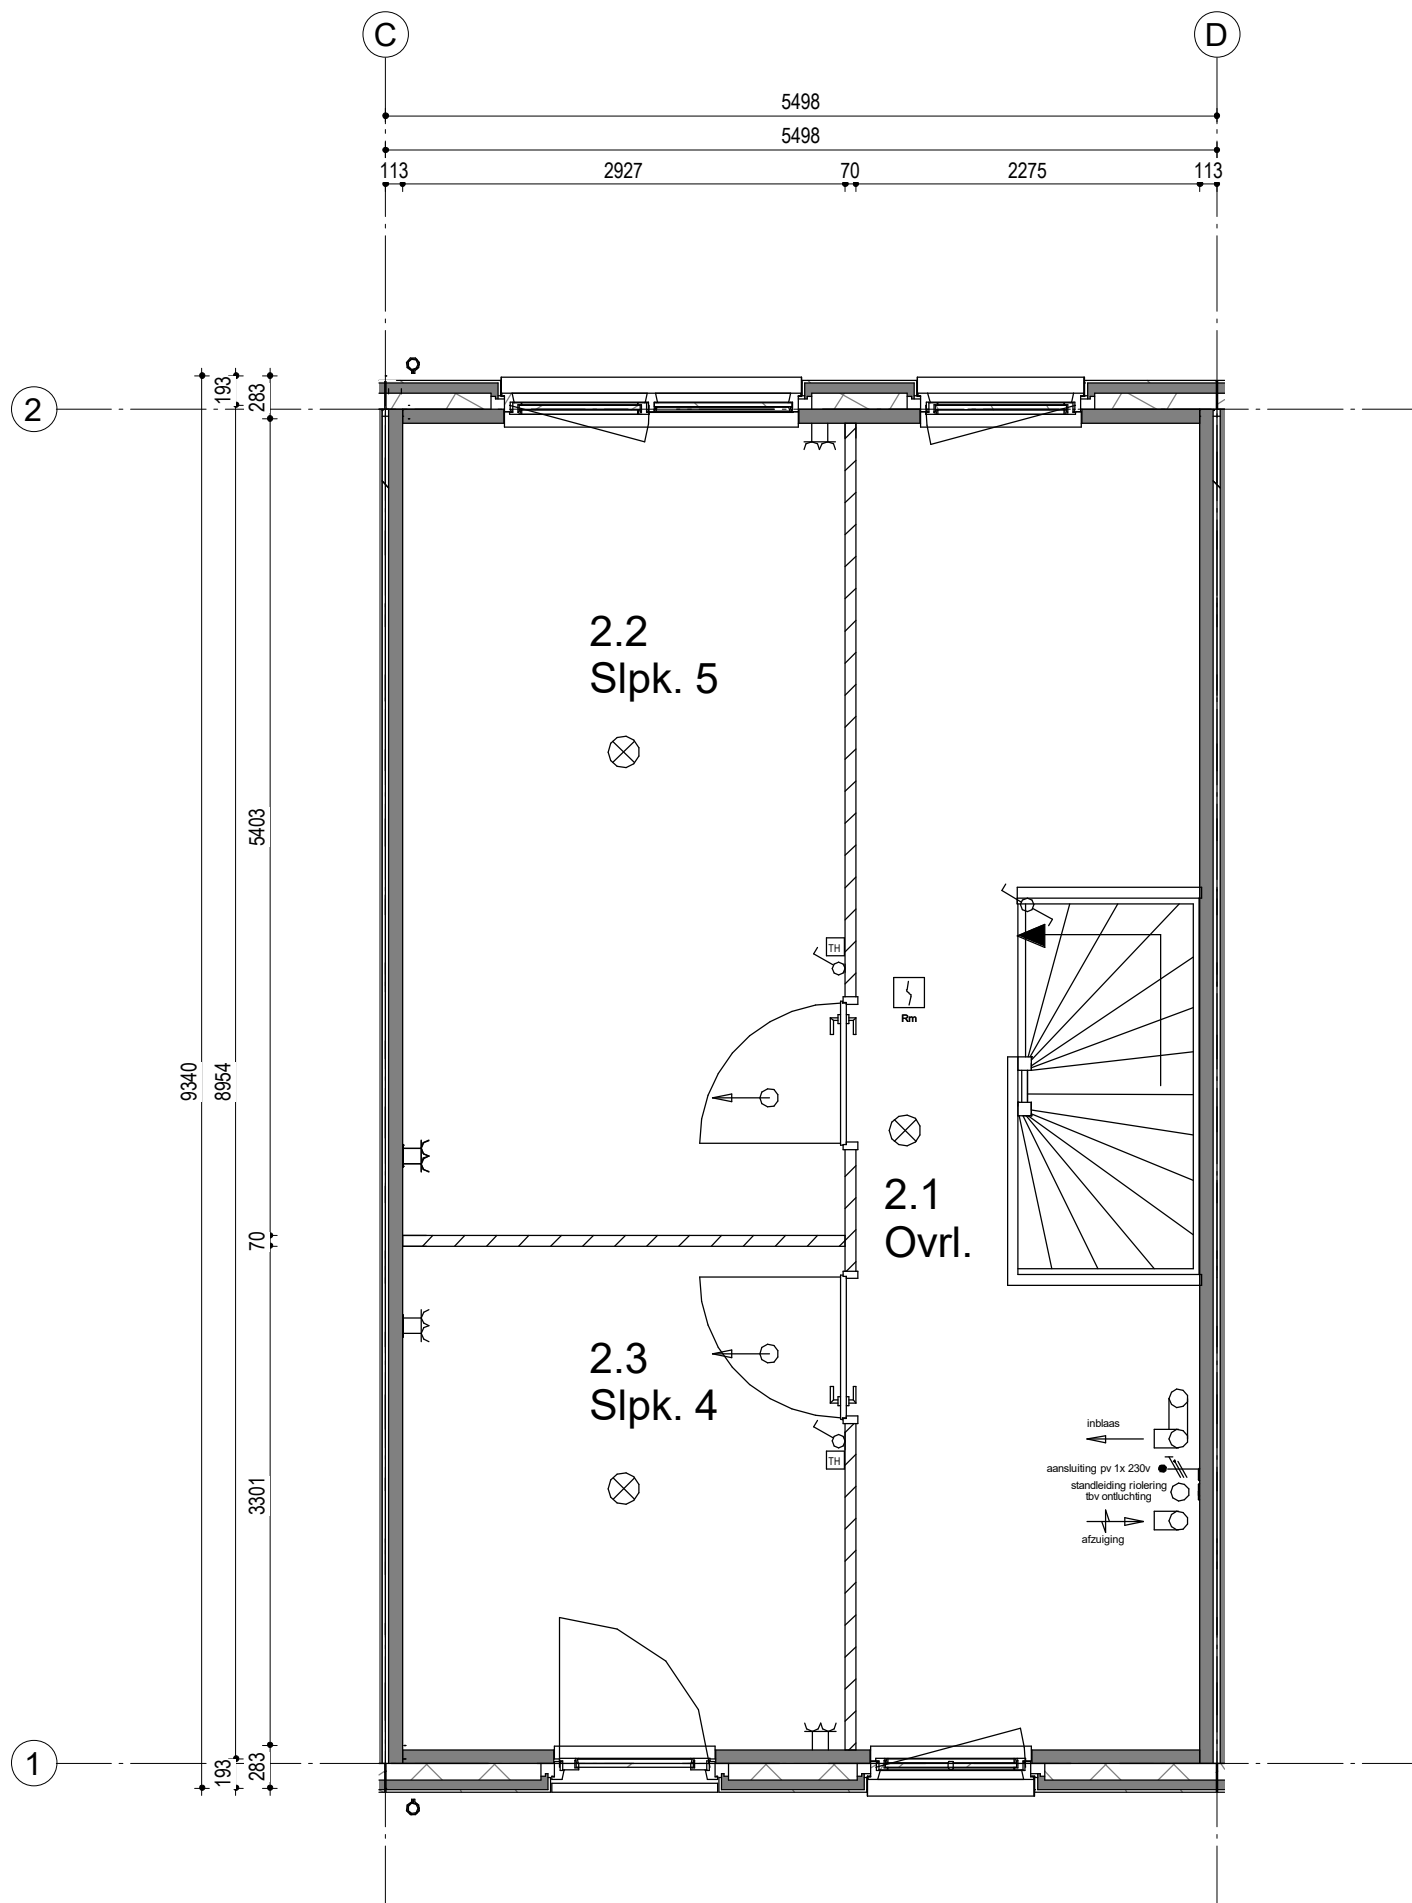

Woningtype 302-5498
Bouwnummer 2

Woningblok: 1

Woningtype 302-5498
Bouwnummer 2

Woningblok: 1

Woningtype 302-5498
Bouwnummer 2

Woningblok: 1

Woningtype 302-5498
Bouwnummer 3

Woningblok: 1

Woningtype 302-5498
Bouwnummer 3

Woningblok: 1

Woningtype 302-5498
Bouwnummer 3

Woningblok: 1

Gouda Middengebied 20W
2e Verdieping nr. 3

Projectno.:25600311 Schaal:1:50

Datum: 14-04-2022

Woningtype 302-5498
Bouwnummer 3