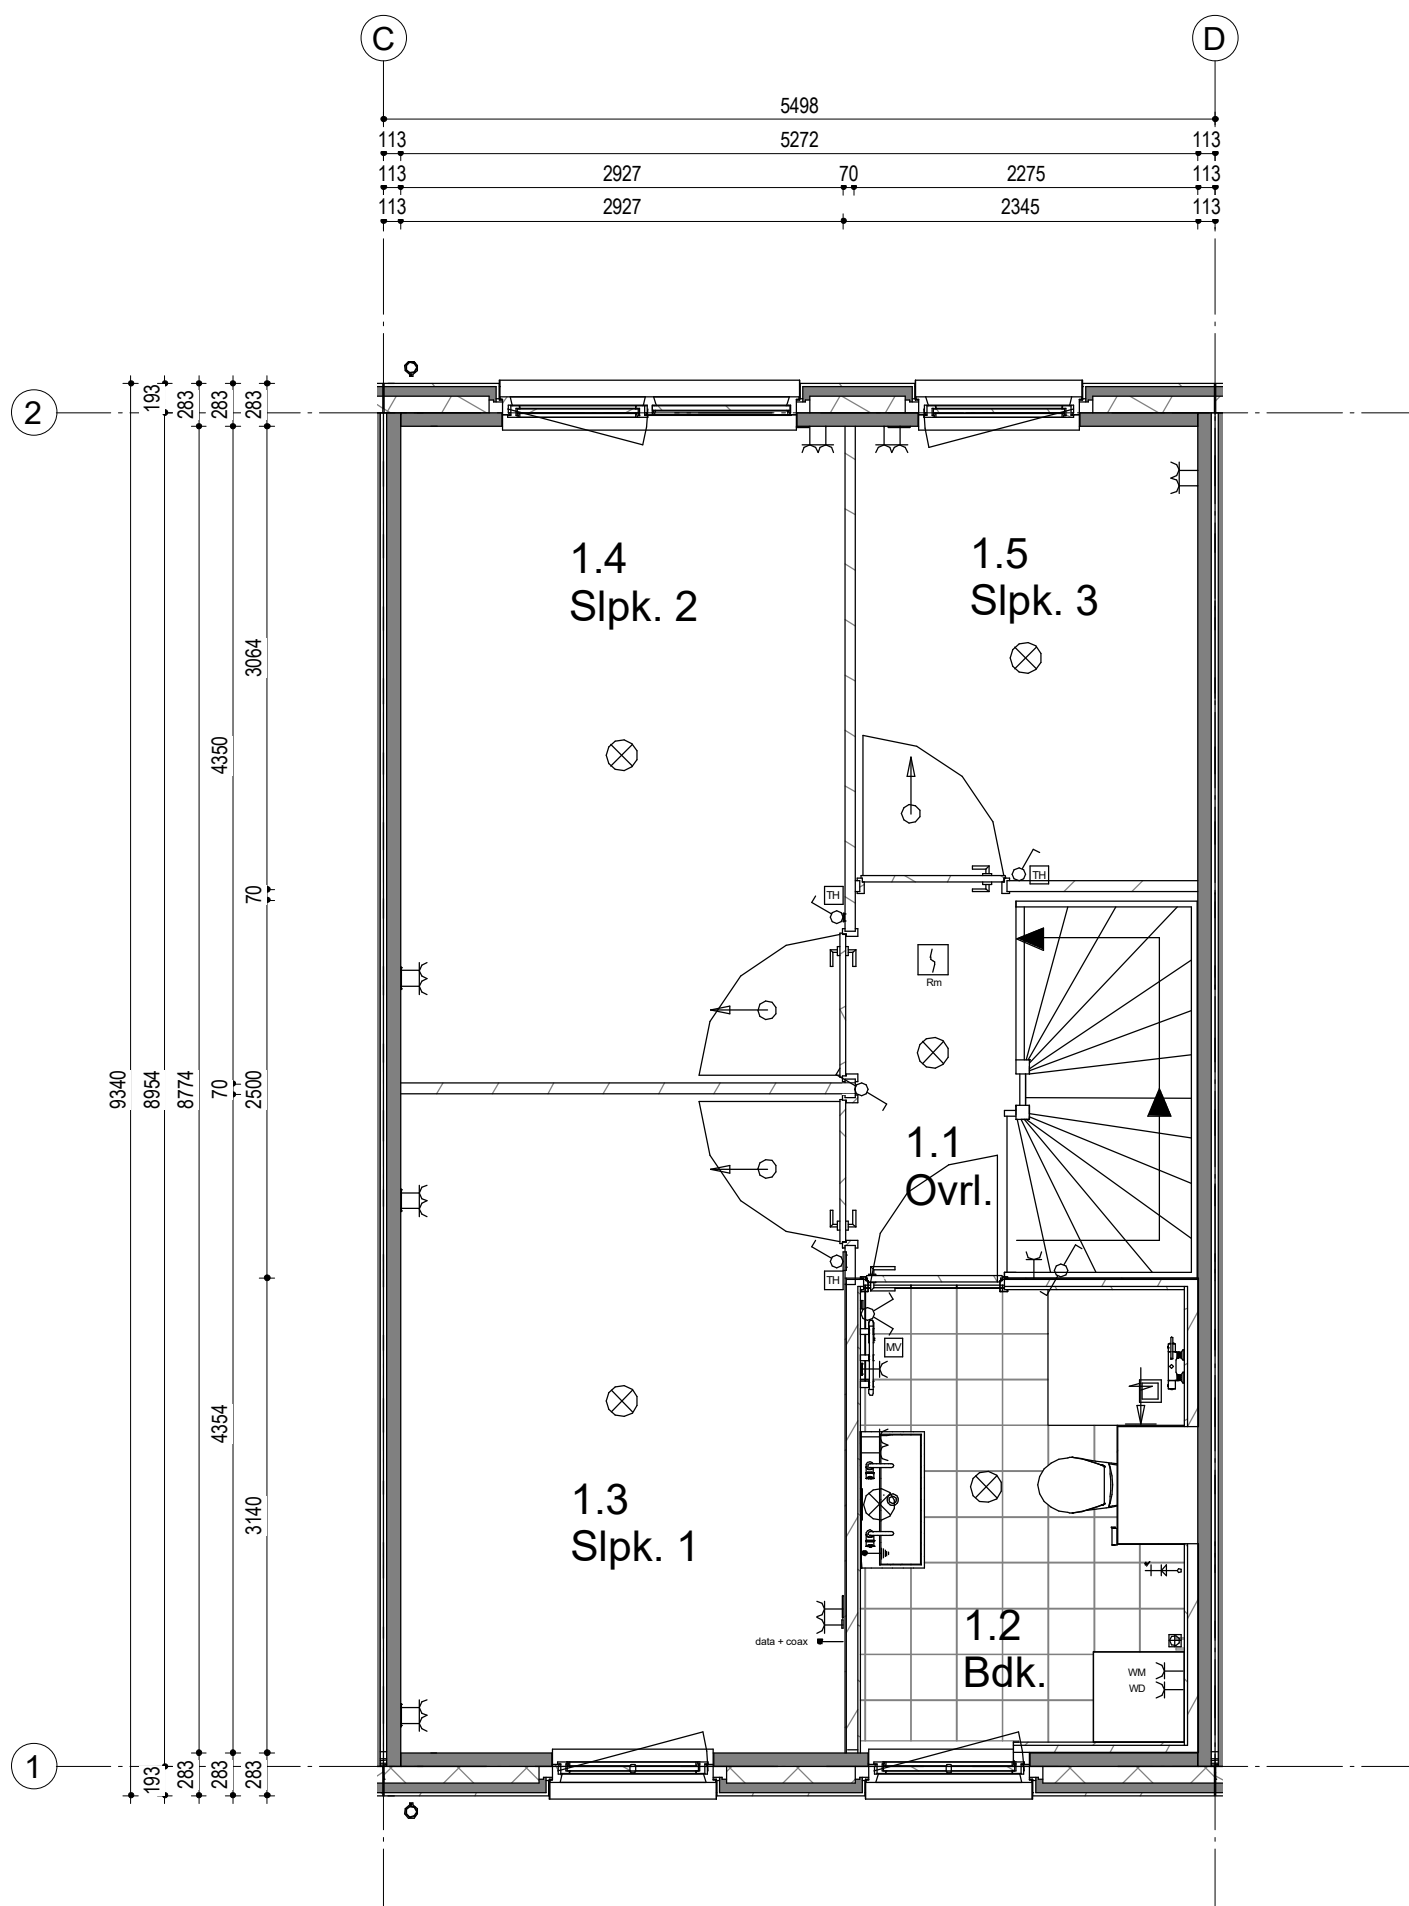

Woningtype 302-5498
Bouwnummer 1

Woningblok: 1

Woningtype 302-5498
Bouwnummer 1

Woningblok: 1

Woningtype 302-5498
Bouwnummer 1

Woningblok: 1

Woningtype 302-5498
Bouwnummer 2

Woningblok: 1

Woningtype 302-5498
Bouwnummer 2

Woningblok: 1

Woningtype 302-5498
Bouwnummer 2

Woningblok: 1

Woningtype 302-5498
Bouwnummer 2

Woningblok: 1

Woningtype 302-5498
Bouwnummer 3

Woningblok: 1

Woningtype 302-5498
Bouwnummer 3

Woningblok: 1

Woningtype 302-5498
Bouwnummer 3

Woningblok: 1

Gouda Middengebied 20W
2e Verdieping nr. 3

Projectno.:25600311 Schaal:1:50

Datum: 14-04-2022

Woningtype 302-5498
Bouwnummer 3