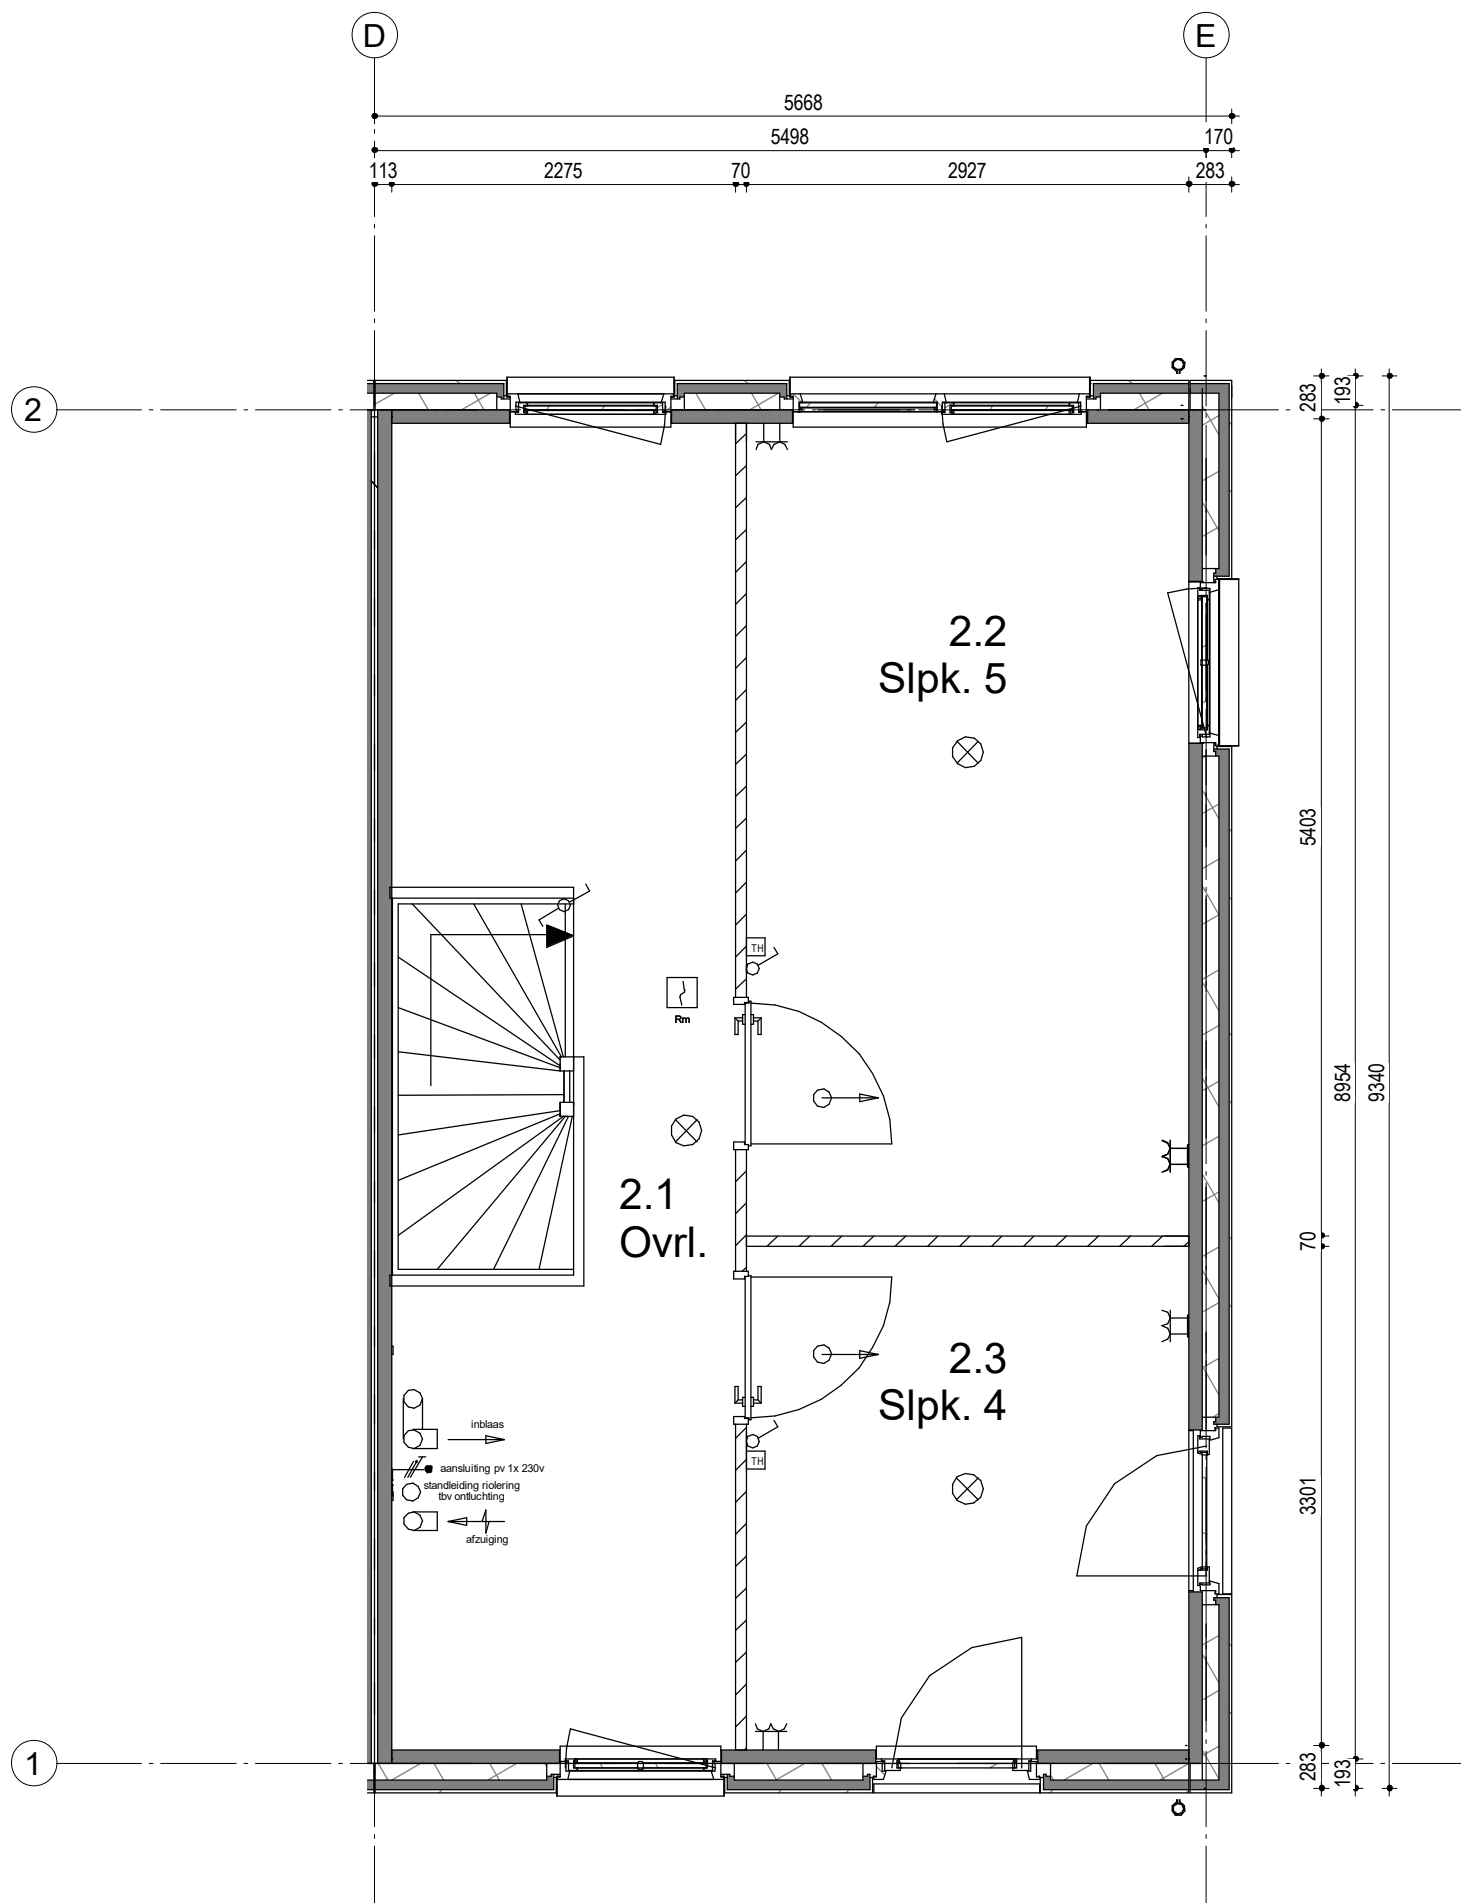

Woningblok: 1

Woningtype 302-5498
Bouwnummer 4

Woningblok: 1

Gouda Middengebied 20W
Beganegrond nr. 4

Projectno.:25600311 Schaal:1:50

Datum: 14-04-2022

Woningtype 302-5498
Bouwnummer 4

Woningblok: 1

Woningtype 302-5498
Bouwnummer 4

Woningblok: 1

Woningtype 302-5498
Bouwnummer 4

1	2	3	4
---	---	---	---

Woningblok: 1

Gouda Middengebied 20W
Dak nr. 4

Projectno.:25600311 Schaal:1:50

Datum: 14-04-2022