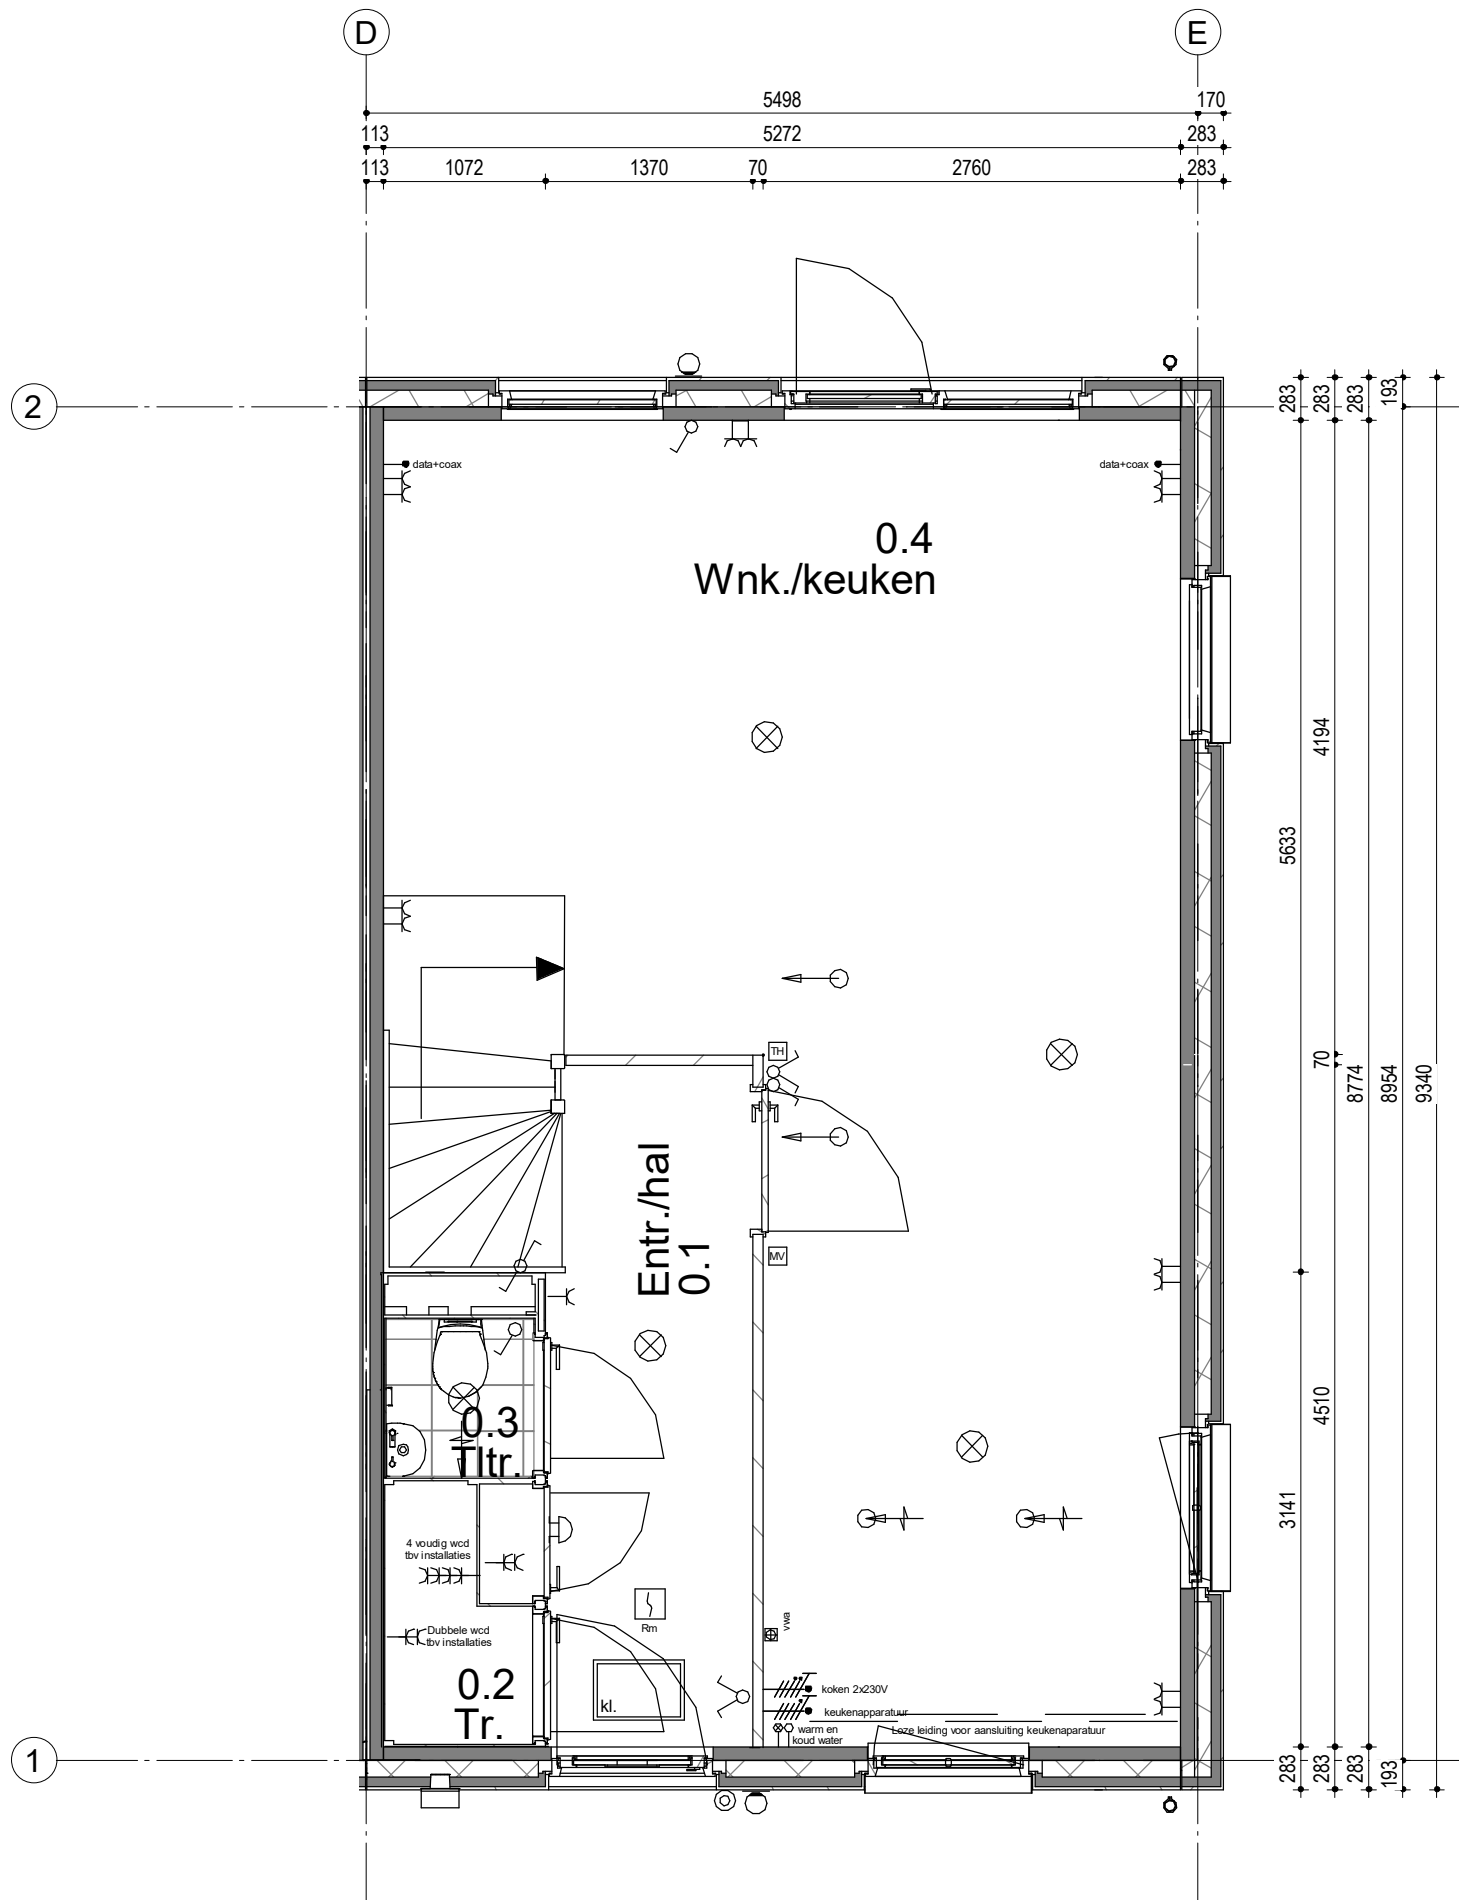

Woningtype 302-5498
Bouwnummer 2

Woningblok: 1

Woningtype 302-5498
Bouwnummer 2

Woningblok: 1

Woningtype 302-5498
Bouwnummer 2

Woningblok: 1

Woningtype 302-5498
Bouwnummer 3

Woningblok: 1

Woningtype 302-5498
Bouwnummer 3

Woningblok: 1

Woningtype 302-5498
Bouwnummer 3

Woningblok: 1

Gouda Middengebied 20W
2e Verdieping nr. 3

Projectno.:25600311 Schaal:1:50

Datum: 14-04-2022

Woningtype 302-5498
Bouwnummer 3

Woningblok: 1

Woningtype 302-5498
Bouwnummer 4

Woningblok: 1

Gouda Middengebied 20W
Beganegrond nr. 4

Projectno.:25600311 Schaal:1:50

Datum: 14-04-2022

Woningtype 302-5498
Bouwnummer 4

Woningblok: 1