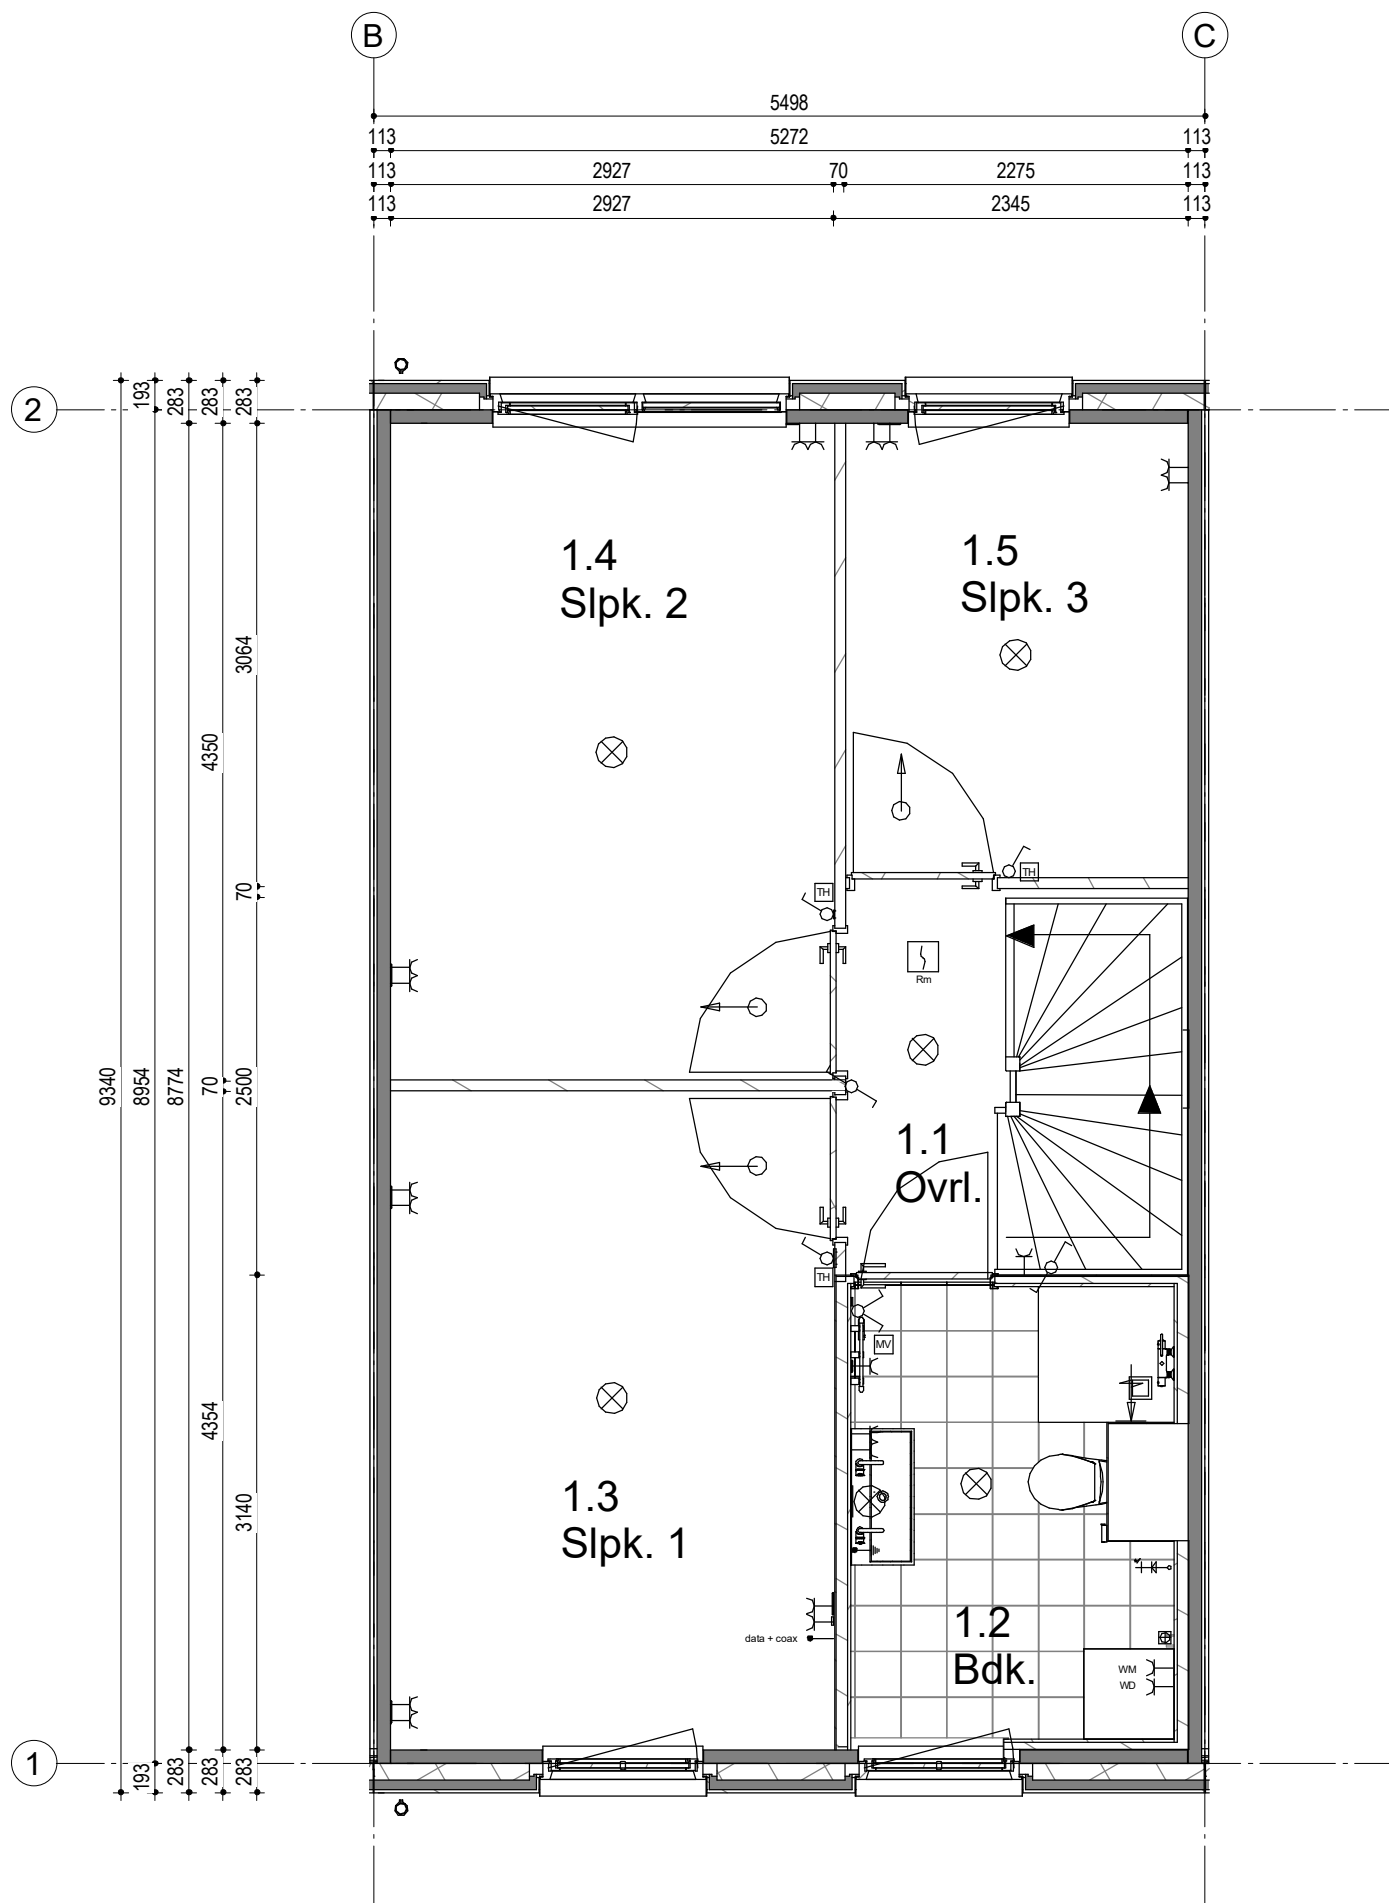

Woningtype 302-5498
Bouwnummer 1

Woningblok: 1

Woningtype 302-5498
Bouwnummer 1

Woningblok: 1

Woningtype 302-5498
Bouwnummer 1

Woningblok: 1

Woningtype 302-5498
Bouwnummer 2

Woningblok: 1

Woningtype 302-5498
Bouwnummer 2

Woningblok: 1

Woningtype 302-5498
Bouwnummer 2

Woningblok: 1

Woningtype 302-5498
Bouwnummer 2

Woningblok: 1

Woningtype 302-5498
Bouwnummer 3

Woningblok: 1

Woningtype 302-5498
Bouwnummer 3

Woningblok: 1

Woningtype 302-5498
Bouwnummer 3

Woningblok: 1

Gouda Middengebied 20W
2e Verdieping nr. 3

Projectno.:25600311 Schaal:1:50

Datum: 14-04-2022

Woningtype 302-5498
Bouwnummer 3