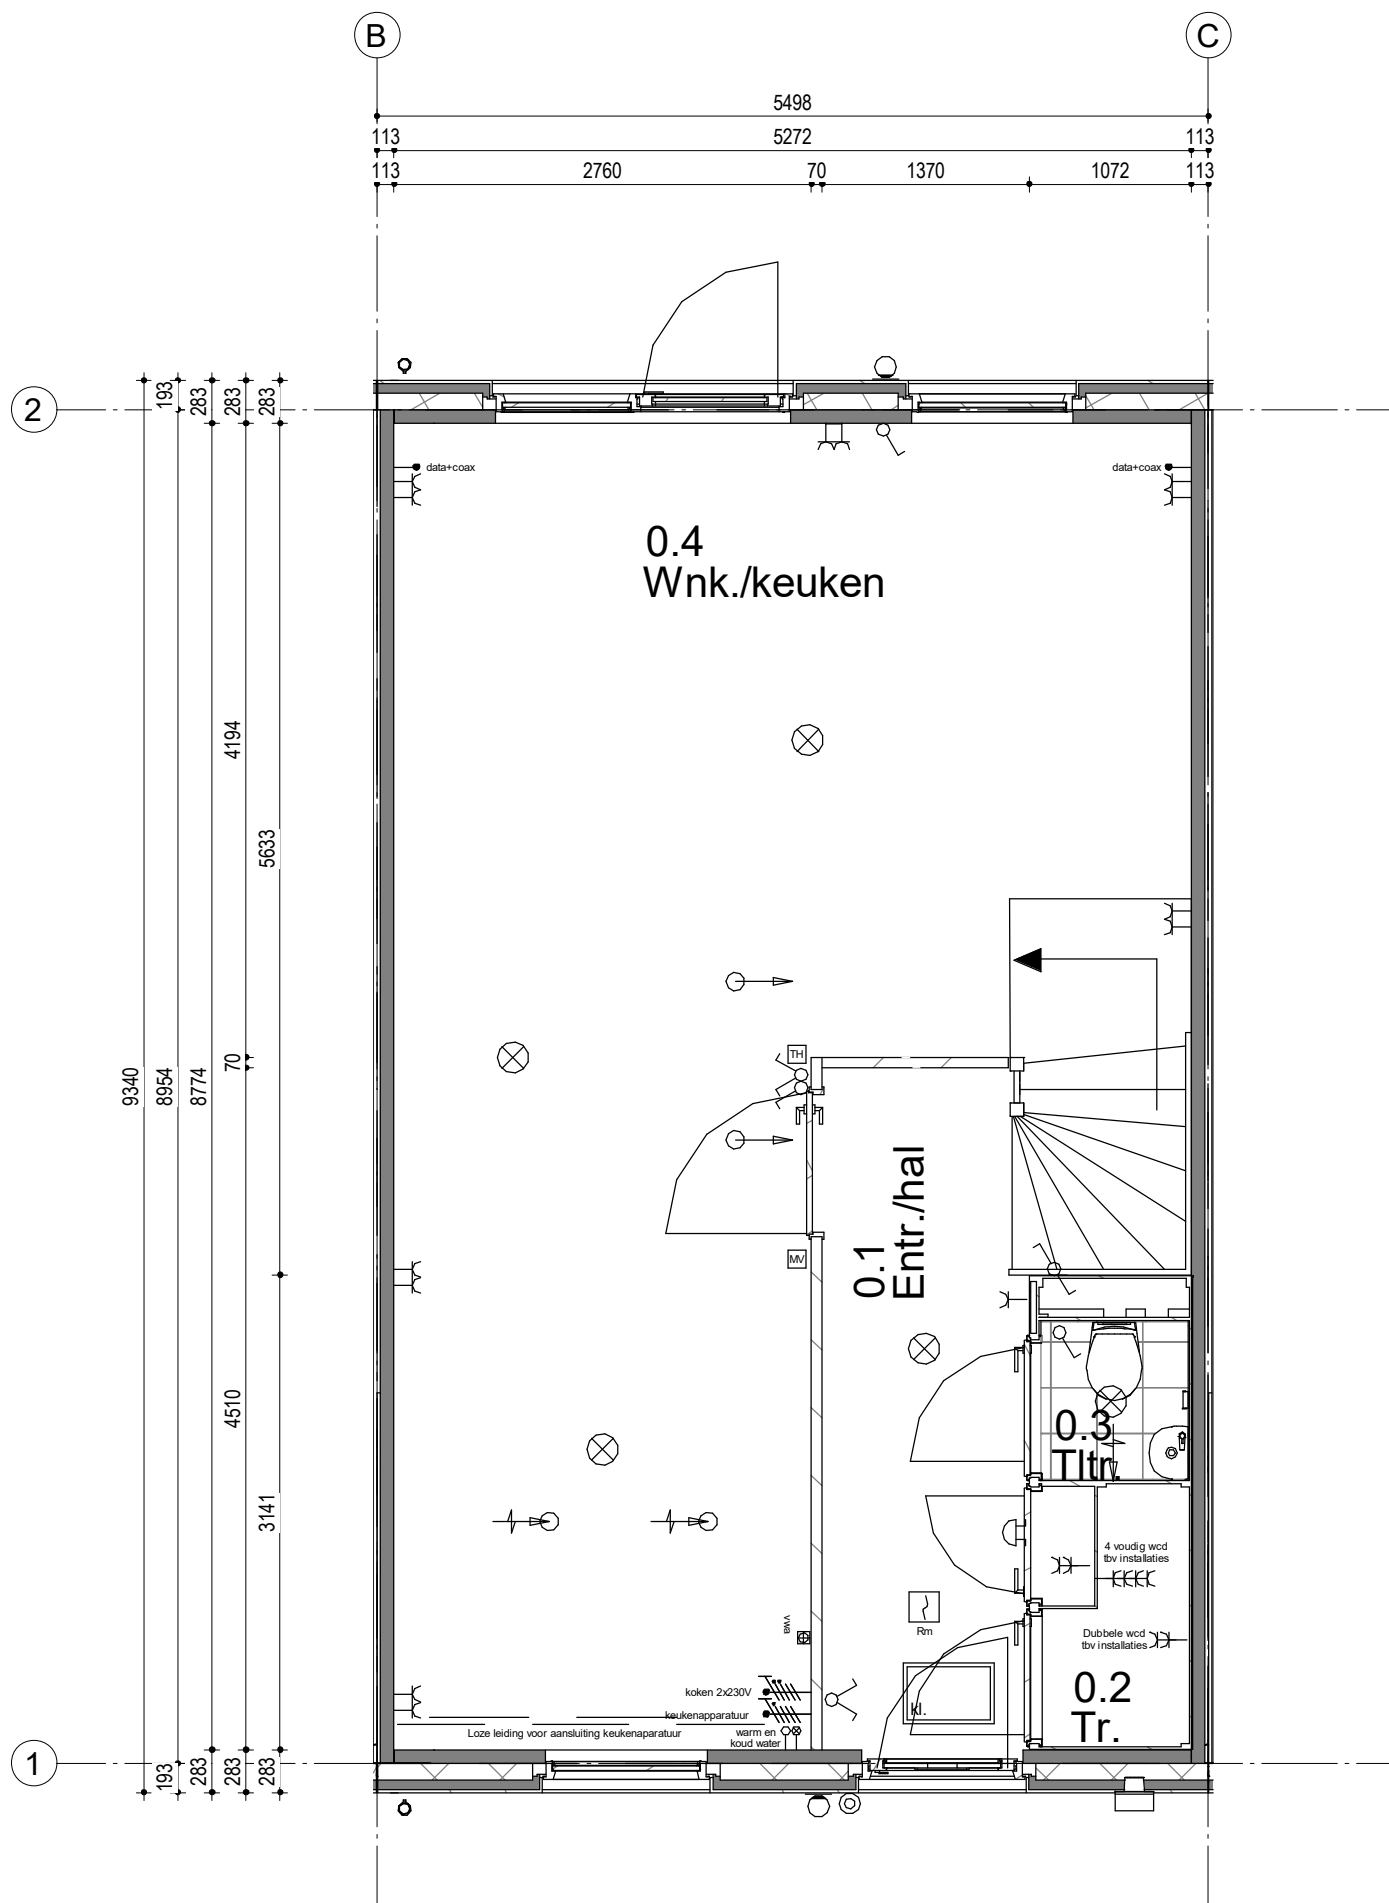

Woningtype 302-5498
Bouwnummer 1

Woningblok: 1

Woningtype 302-5498
Bouwnummer 1

Woningblok: 1

Woningtype 302-5498
Bouwnummer 1

Woningblok: 1

Woningtype 302-5498
Bouwnummer 2

Woningblok: 1

Woningtype 302-5498
Bouwnummer 2

Woningblok: 1

Woningtype 302-5498
Bouwnummer 2

Woningblok: 1

Woningtype 302-5498
Bouwnummer 2

Woningblok: 1

Woningtype 302-5498
Bouwnummer 3

Woningblok: 1

Woningtype 302-5498
Bouwnummer 3

Woningblok: 1

Woningtype 302-5498
Bouwnummer 3

Woningblok: 1

Gouda Middengebied 20W
2e Verdieping nr. 3

Projectno.:25600311 Schaal:1:50

Datum: 14-04-2022

Woningtype 302-5498
Bouwnummer 3