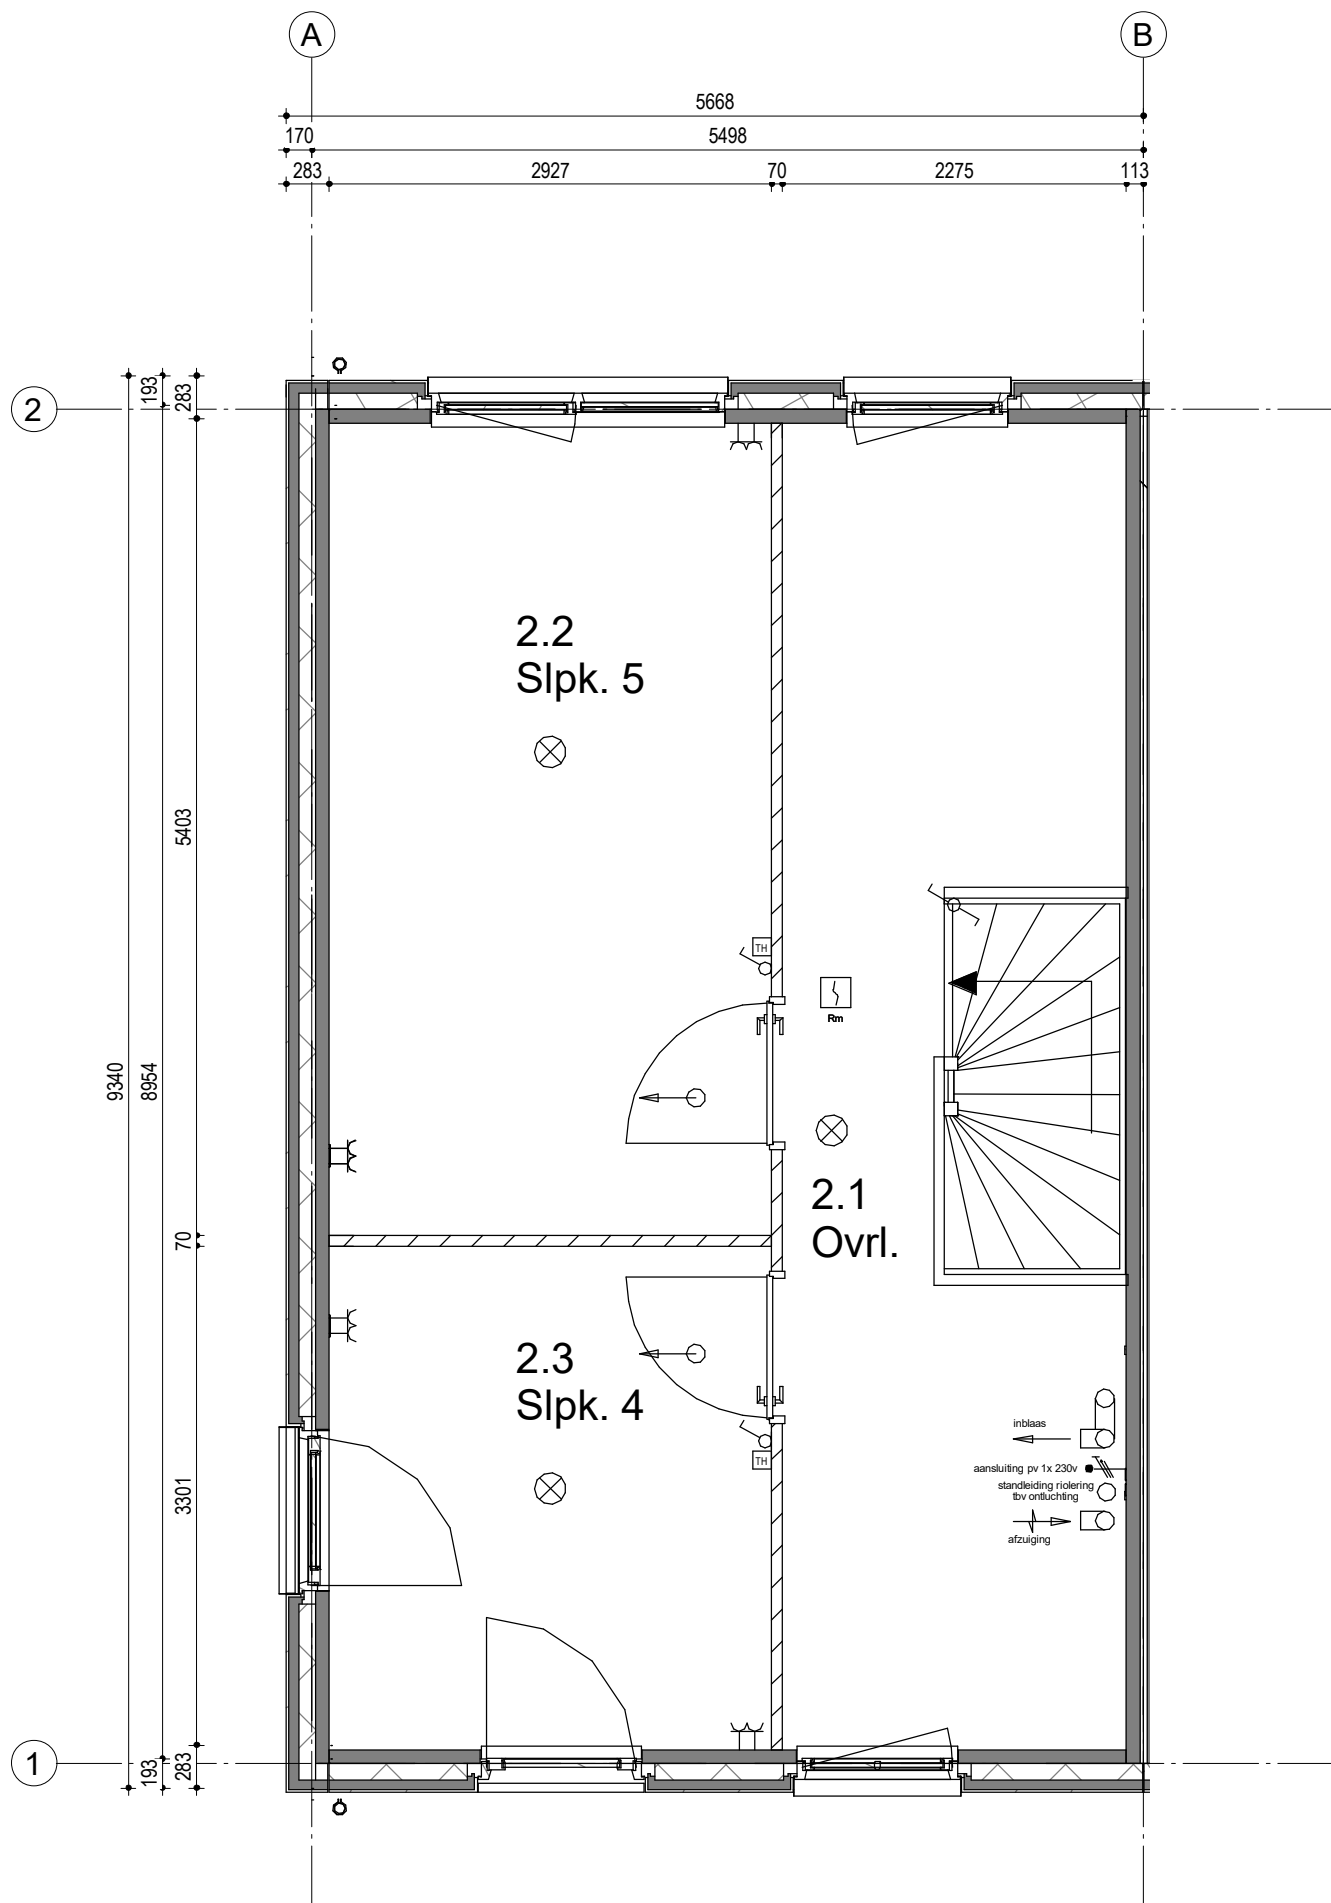

Woningtype 302-5498
Bouwnummer 1

Woningblok: 1

Woningtype 302-5498
Bouwnummer 1

Woningblok: 1

Woningtype 302-5498
Bouwnummer 1

Woningblok: 1

Woningtype 302-5498
Bouwnummer 2

Woningblok: 1

Woningtype 302-5498
Bouwnummer 2

Woningblok: 1

Woningtype 302-5498
Bouwnummer 2

Woningblok: 1

Woningtype 302-5498
Bouwnummer 2

Woningblok: 1

Woningtype 302-5498
Bouwnummer 3

Woningblok: 1

Woningtype 302-5498
Bouwnummer 3

Woningblok: 1

Woningtype 302-5498
Bouwnummer 3

Woningblok: 1

Gouda Middengebied 20W
2e Verdieping nr. 3

Projectno.:25600311 Schaal:1:50

Datum: 14-04-2022

Woningtype 302-5498
Bouwnummer 3