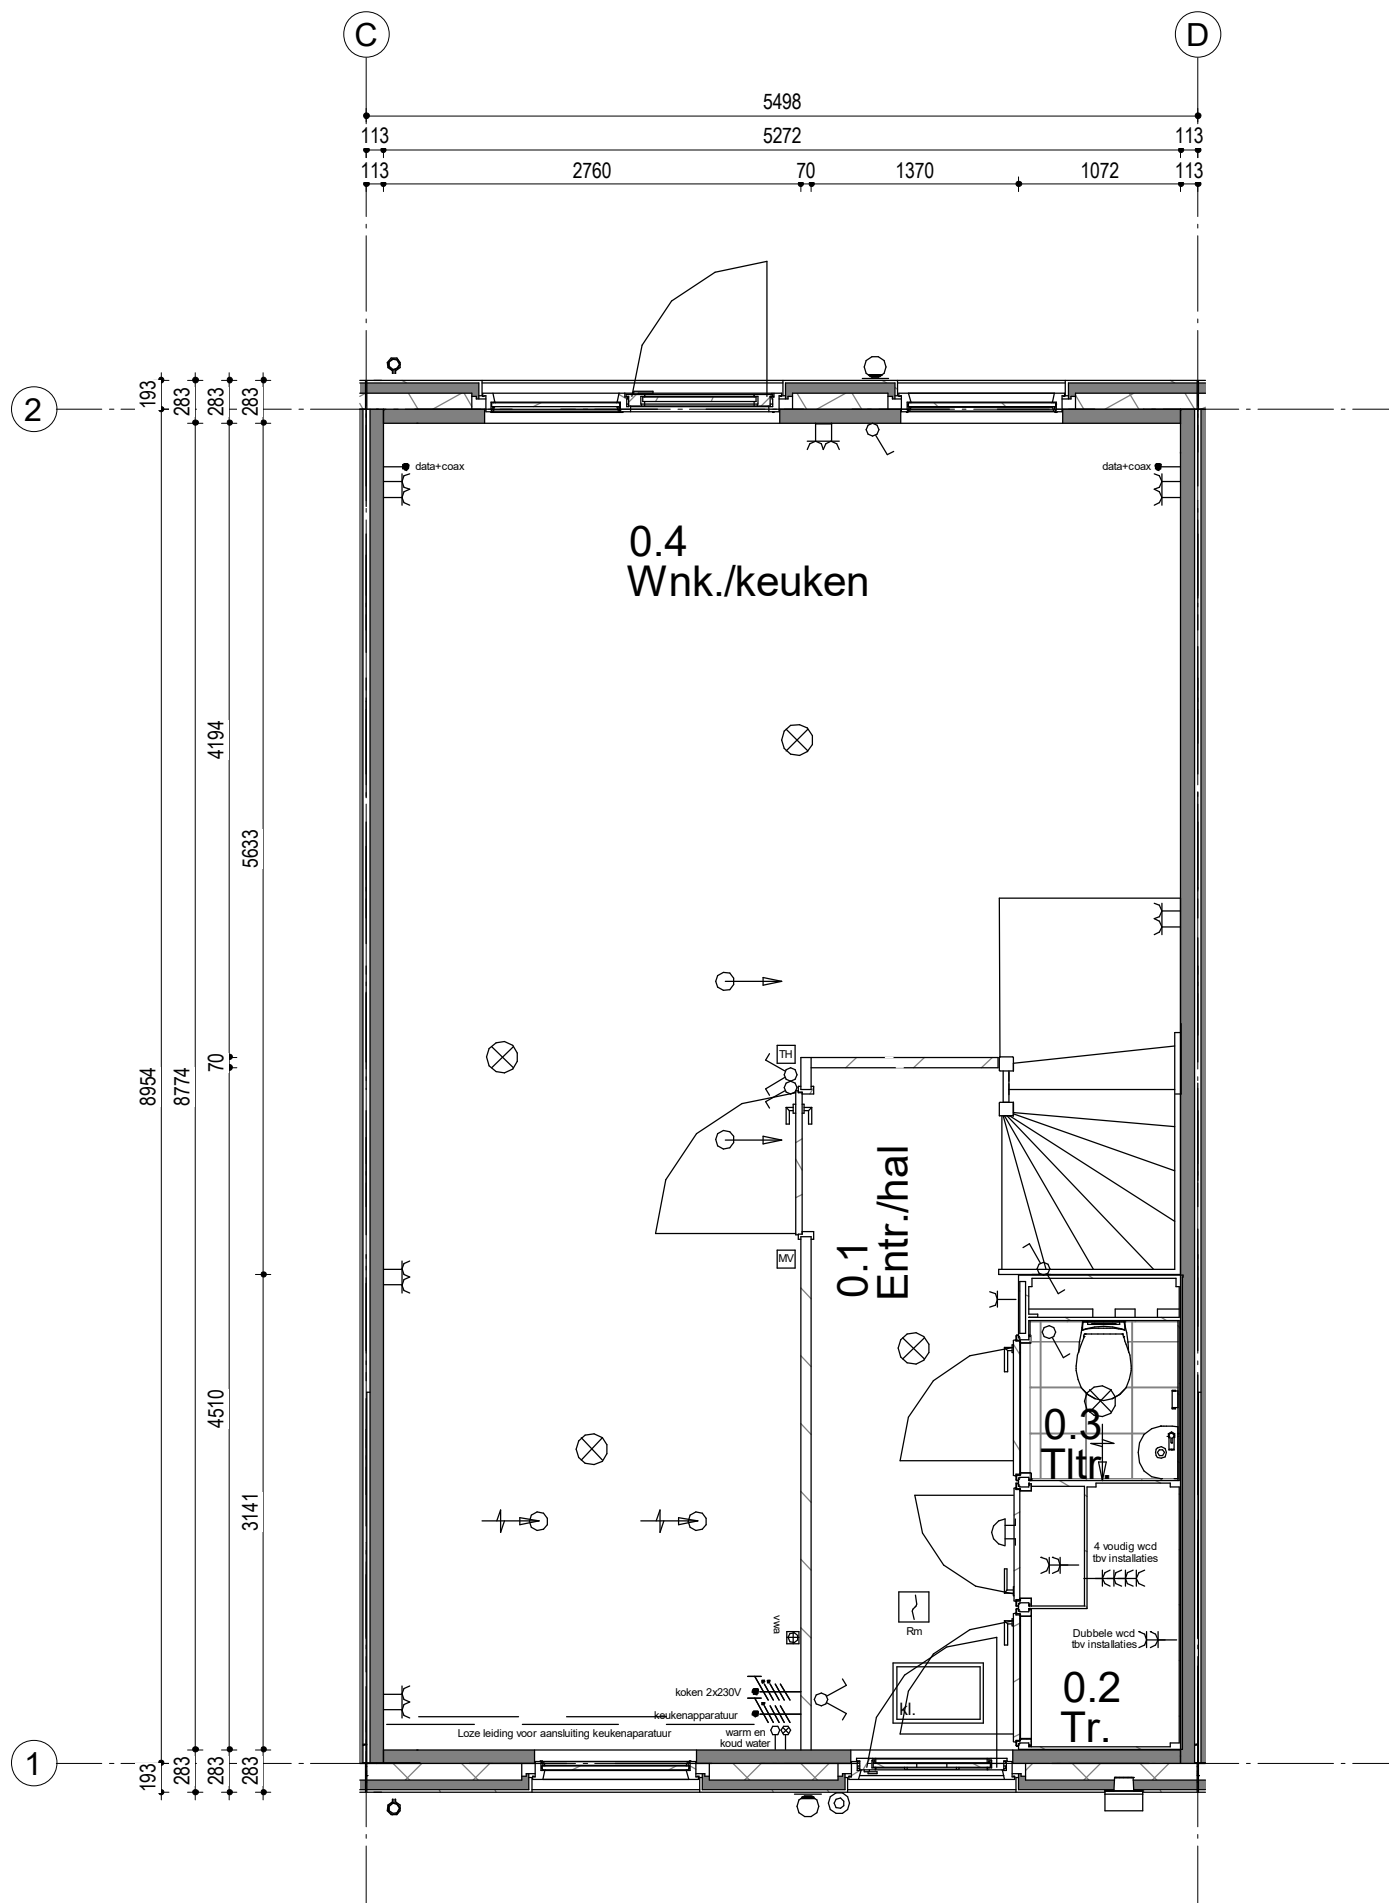

Woningtype 302-5498
Bouwnummer 1

Woningblok: 1

Woningtype 302-5498
Bouwnummer 1

Woningblok: 1

Woningtype 302-5498
Bouwnummer 1

Woningblok: 1

Woningtype 302-5498
Bouwnummer 2

Woningblok: 1

Woningtype 302-5498
Bouwnummer 2

Woningblok: 1

Woningtype 302-5498
Bouwnummer 2

Woningblok: 1

Woningtype 302-5498
Bouwnummer 2

Woningblok: 1

Woningtype 302-5498
Bouwnummer 3

Woningblok: 1

Woningtype 302-5498
Bouwnummer 3

Woningblok: 1

Woningtype 302-5498
Bouwnummer 3

Woningblok: 1

Gouda Middengebied 20W
2e Verdieping nr. 3

Projectno.:25600311 Schaal:1:50

Datum: 14-04-2022

Woningtype 302-5498
Bouwnummer 3