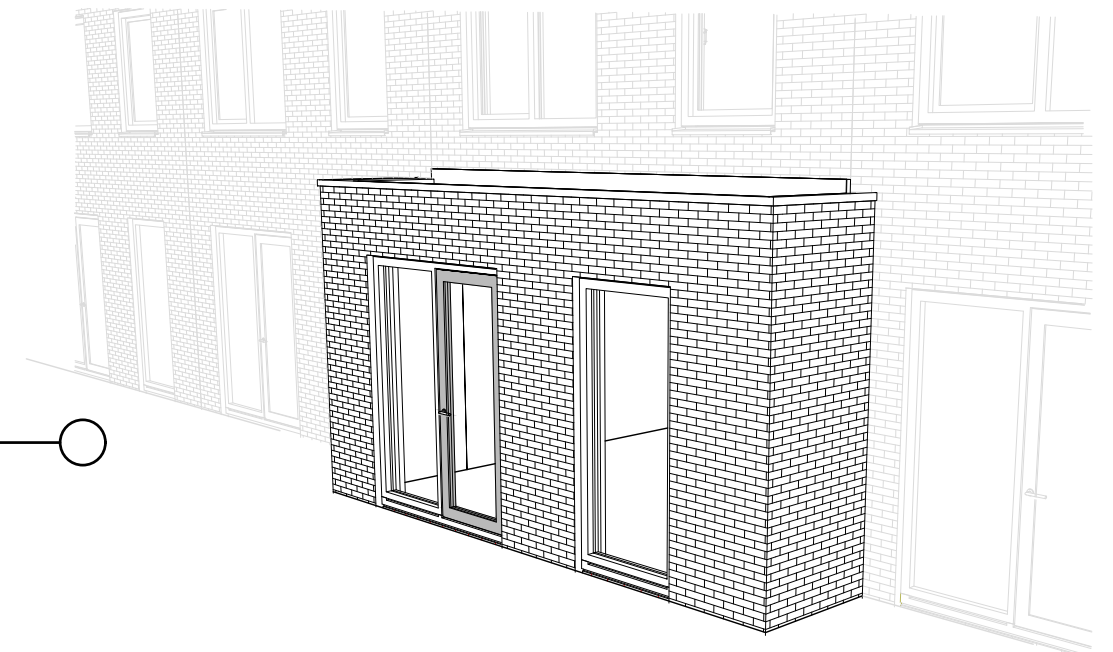

2.3.1.2 - Uitbouw 1500mm
 van toepassing op de types
 300 - 301 - 302

Fijn Wonen is continu in ontwikkeling om te bewerkstelligen dat het product betaalbaar, comfortabel en toekomstbestendig blijft met de beste support en zekerheid. Daarnaast zijn ook de eisen vanuit regelgeving, wensen vanuit opdrachtgevers en productiemethodes constant in ontwikkeling. Fijn Wonen behoudt zich dan ook het recht voor om wijzigingen door te voeren in haar producten, waarbij de kwaliteit van wijzigingen altijd uitgaat boven eerder aangeboden productversies.

<p>●PROJECT Fijn Wonen Nieuwbouw</p>	
<p>●ONDERDEEL Uitbouw 1500mm 3 serie</p>	
<p>●VERSIE Fijn Wonen 3.0</p>	<p>DATUM: 10-05-2021 GEWIJZIGD: GETEKEND: MMe SCHAAL: 1:50</p>
<p>TEKENINGNR.: 0000 OPT-001</p>	