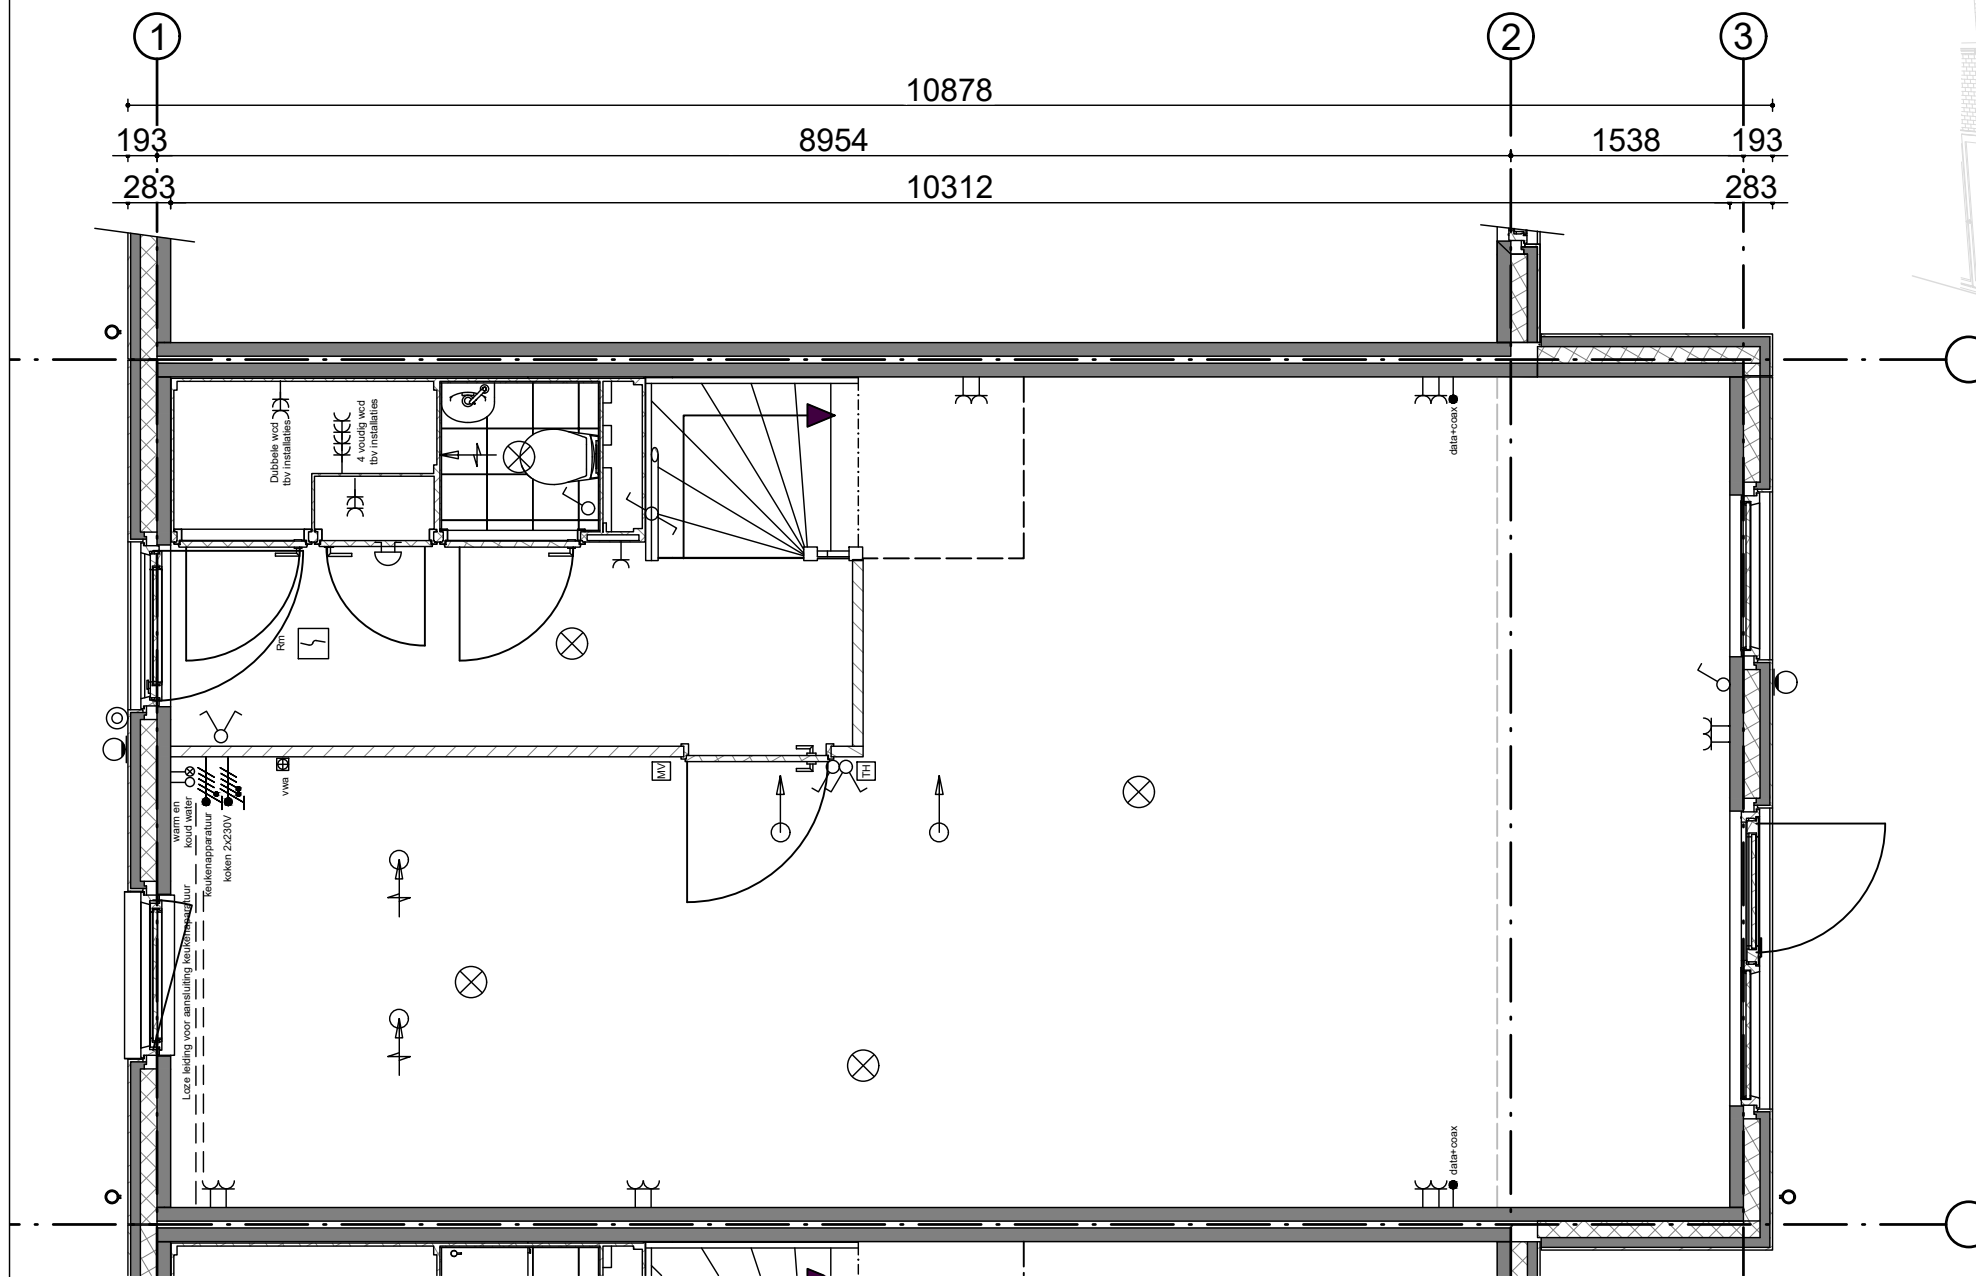

Fijn Wonen is continu in ontwikkeling om te bewerkstelligen dat het product betaalbaar, comfortabel en toekomstbestendig blijft met de beste support en zekerheid. Daarnaast zijn ook de eisen vanuit regelgeving, wensen vanuit opdrachtgevers en productiemethodes constant in ontwikkeling. Fijn Wonen behoudt zich dan ook het recht voor om wijzigingen door te voeren in haar producten, waarbij de kwaliteit van wijzigingen altijd uitgaat boven eerder aangeboden productversies.

●PROJECT Fijn Wonen Nieuwbouw	
●ONDERDEEL Uitbouw 1500mm 3 serie	
●VERSIE Fijn Wonen 3.0	DATUM: 10-05-2021 GEWIJZIGD: GETEKEND: MMe SCHAAL: 1:50
TEKENINGNR.: 0000 OPT-001