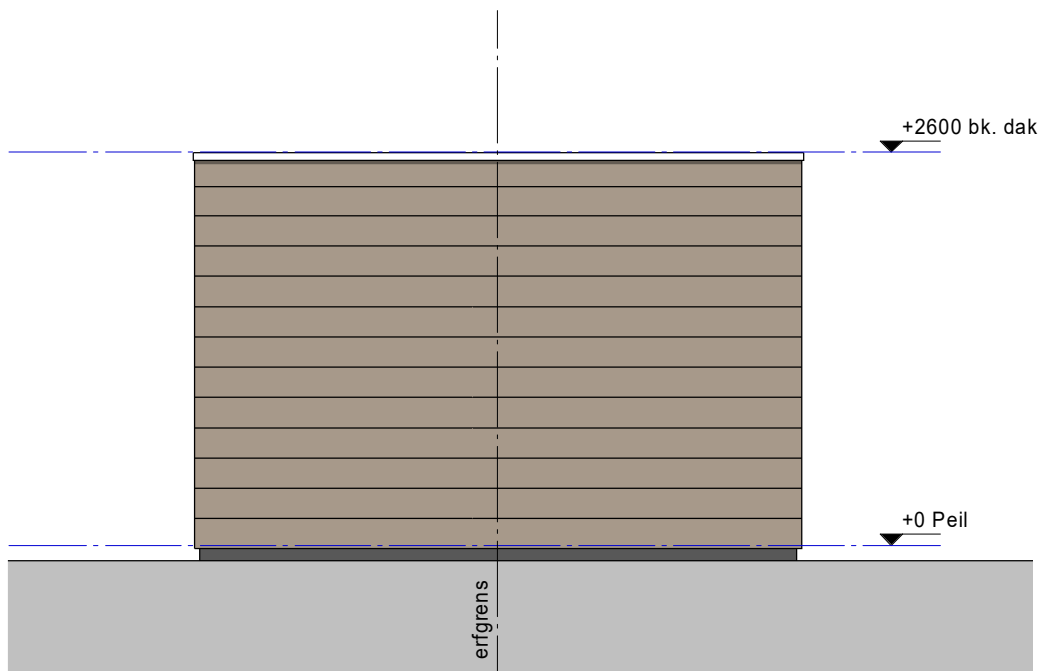

Dubbele berging met buitenunit

Voorgevel

Achtergevel

Begane grond

Zijgevel

● PROJECT
Fijn Wonen Nieuwbouw

● ONDERDEEL
Houten Buitenberging met inbouwunit

DATUM: 15-10-2020

GEWIJZIGD:

GETEKEND: MMe

SCHAAL: 1:50

● VERSIE
Fijn Wonen 2.0/2.1/3.0

TEKENINGNR.: DO-1301