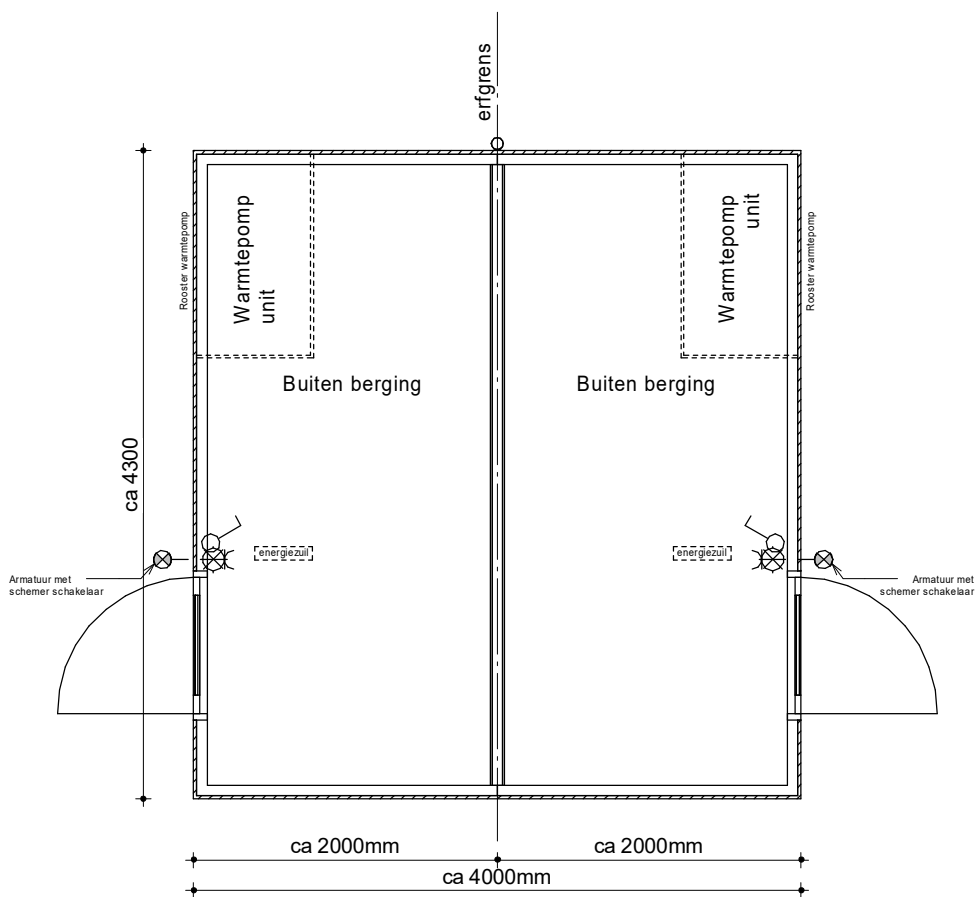

Dubbele berging met buitenunit

Voorgevel

Achtergevel

Begane grond

Zijgevel

● PROJECT
Fijn Wonen Nieuwbouw

● ONDERDEEL
Houten Buitenberging met inbouwunit

DATUM: 15-10-2020

GEWIJZIGD:

GETEKEND: MMe

SCHAAL: 1:50

● VERSIE
Fijn Wonen 2.0/2.1/3.0

TEKENINGNR.: DO-1301