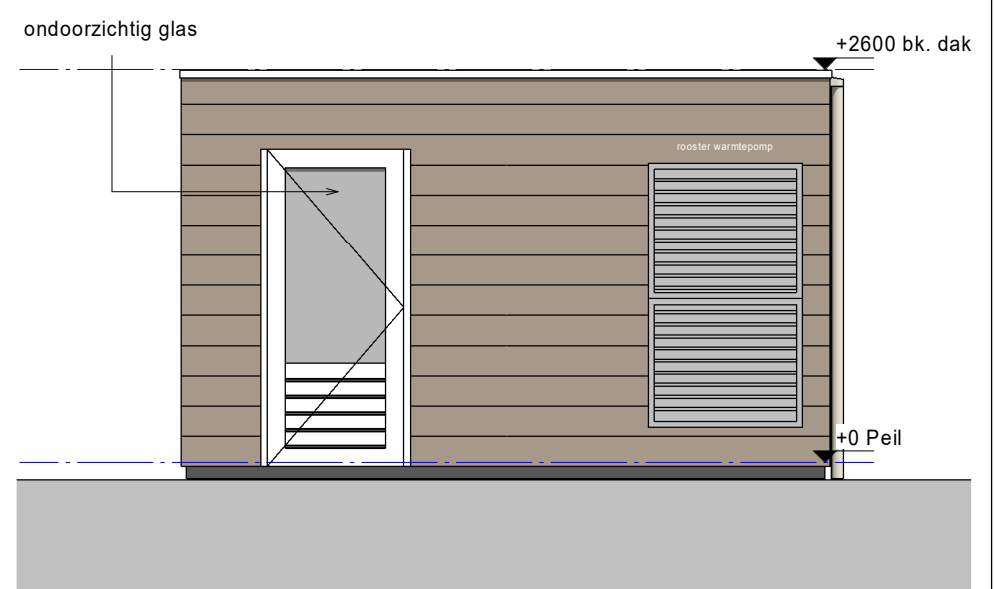

Dubbele berging met buitenunit

Voorgevel

Achtergevel

Begane grond

Zijgevel

● PROJECT
Fijn Wonen Nieuwbouw

● ONDERDEEL
Houten Buitenberging met inbouwunit

DATUM: 15-10-2020

GEWIJZIGD:

GETEKEND: MMe

SCHAAL: 1:50

● VERSIE
Fijn Wonen 2.0/2.1/3.0

TEKENINGNR.: DO-1301