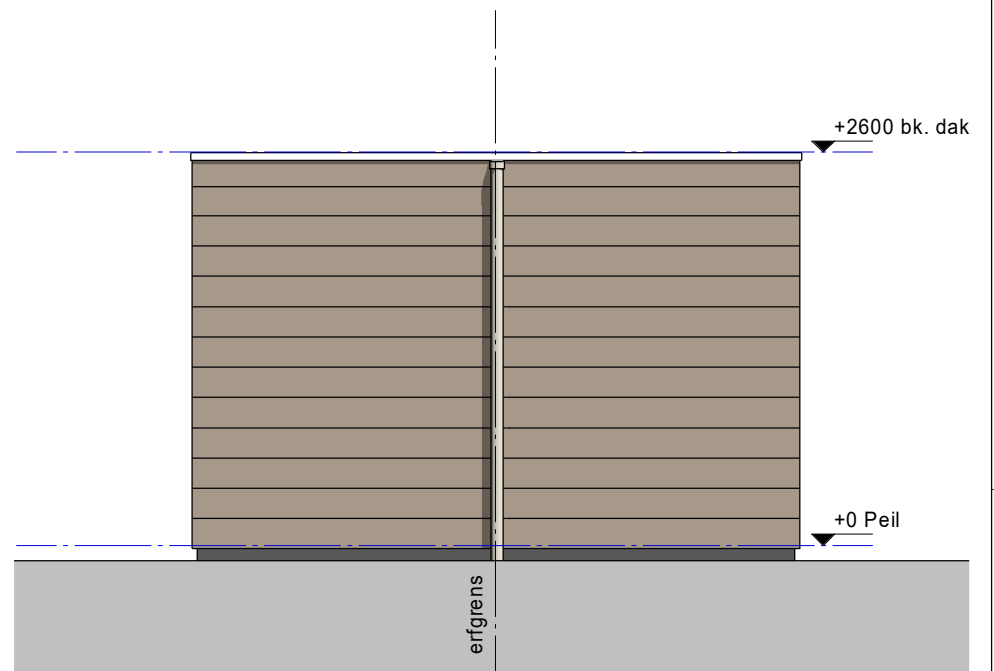

Dubbele berging met buitenunit

Voorgevel

Achtergevel

Begane grond

Zijgevel

● PROJECT
Fijn Wonen Nieuwbouw

● ONDERDEEL
Houten Buitenberging met inbouwunit

DATUM: 15-10-2020

GEWIJZIGD:

GETEKEND: MMe

SCHAAL: 1:50

● VERSIE
Fijn Wonen 2.0/2.1/3.0

TEKENINGNR.: DO-1301