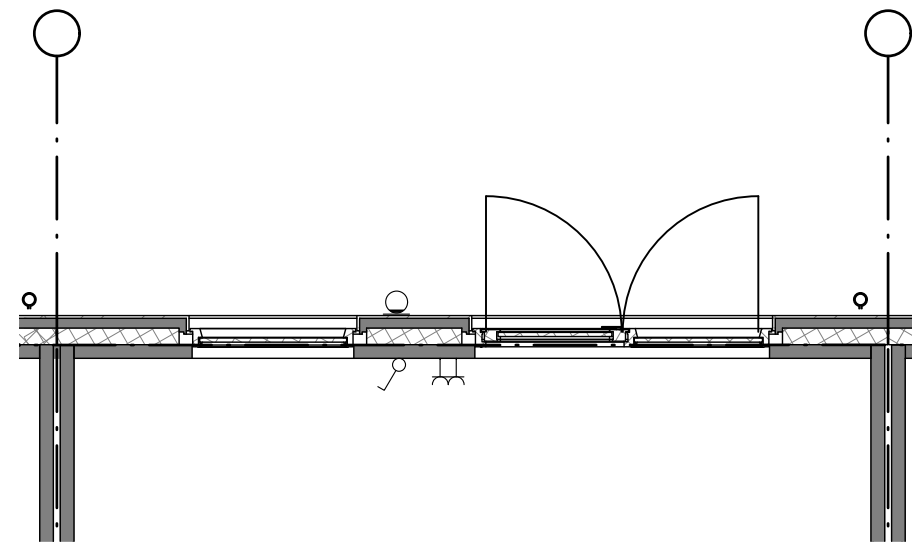

Optie

3.15.2.2 - Dubbele openslaande tuindeuren

Fijn Wonen is continu in ontwikkeling om te bewerkstelligen dat het product betaalbaar, comfortabel en toekomstbestendig blijft met de beste support en zekerheid. Daarnaast zijn ook de eisen vanuit regelgeving, wensen vanuit opdrachtgevers en productiemethodes constant in ontwikkeling. Fijn Wonen behoudt zich dan ook het recht voor om wijzigingen door te voeren in haar producten, waarbij de kwaliteit van wijzigingen altijd uitgaat boven eerder aangeboden productversies.

●PROJECT Fijn Wonen Nieuwbouw	
●ONDERDEEL Kozijnen achtergevel	
●VERSIE Fijn Wonen 3.0	DATUM: 18-11-2021 GEWIJZIGD: GETEKEND: JGa SCHAAL: 1:50
TEKENINGNR.: 0000 OPT-004