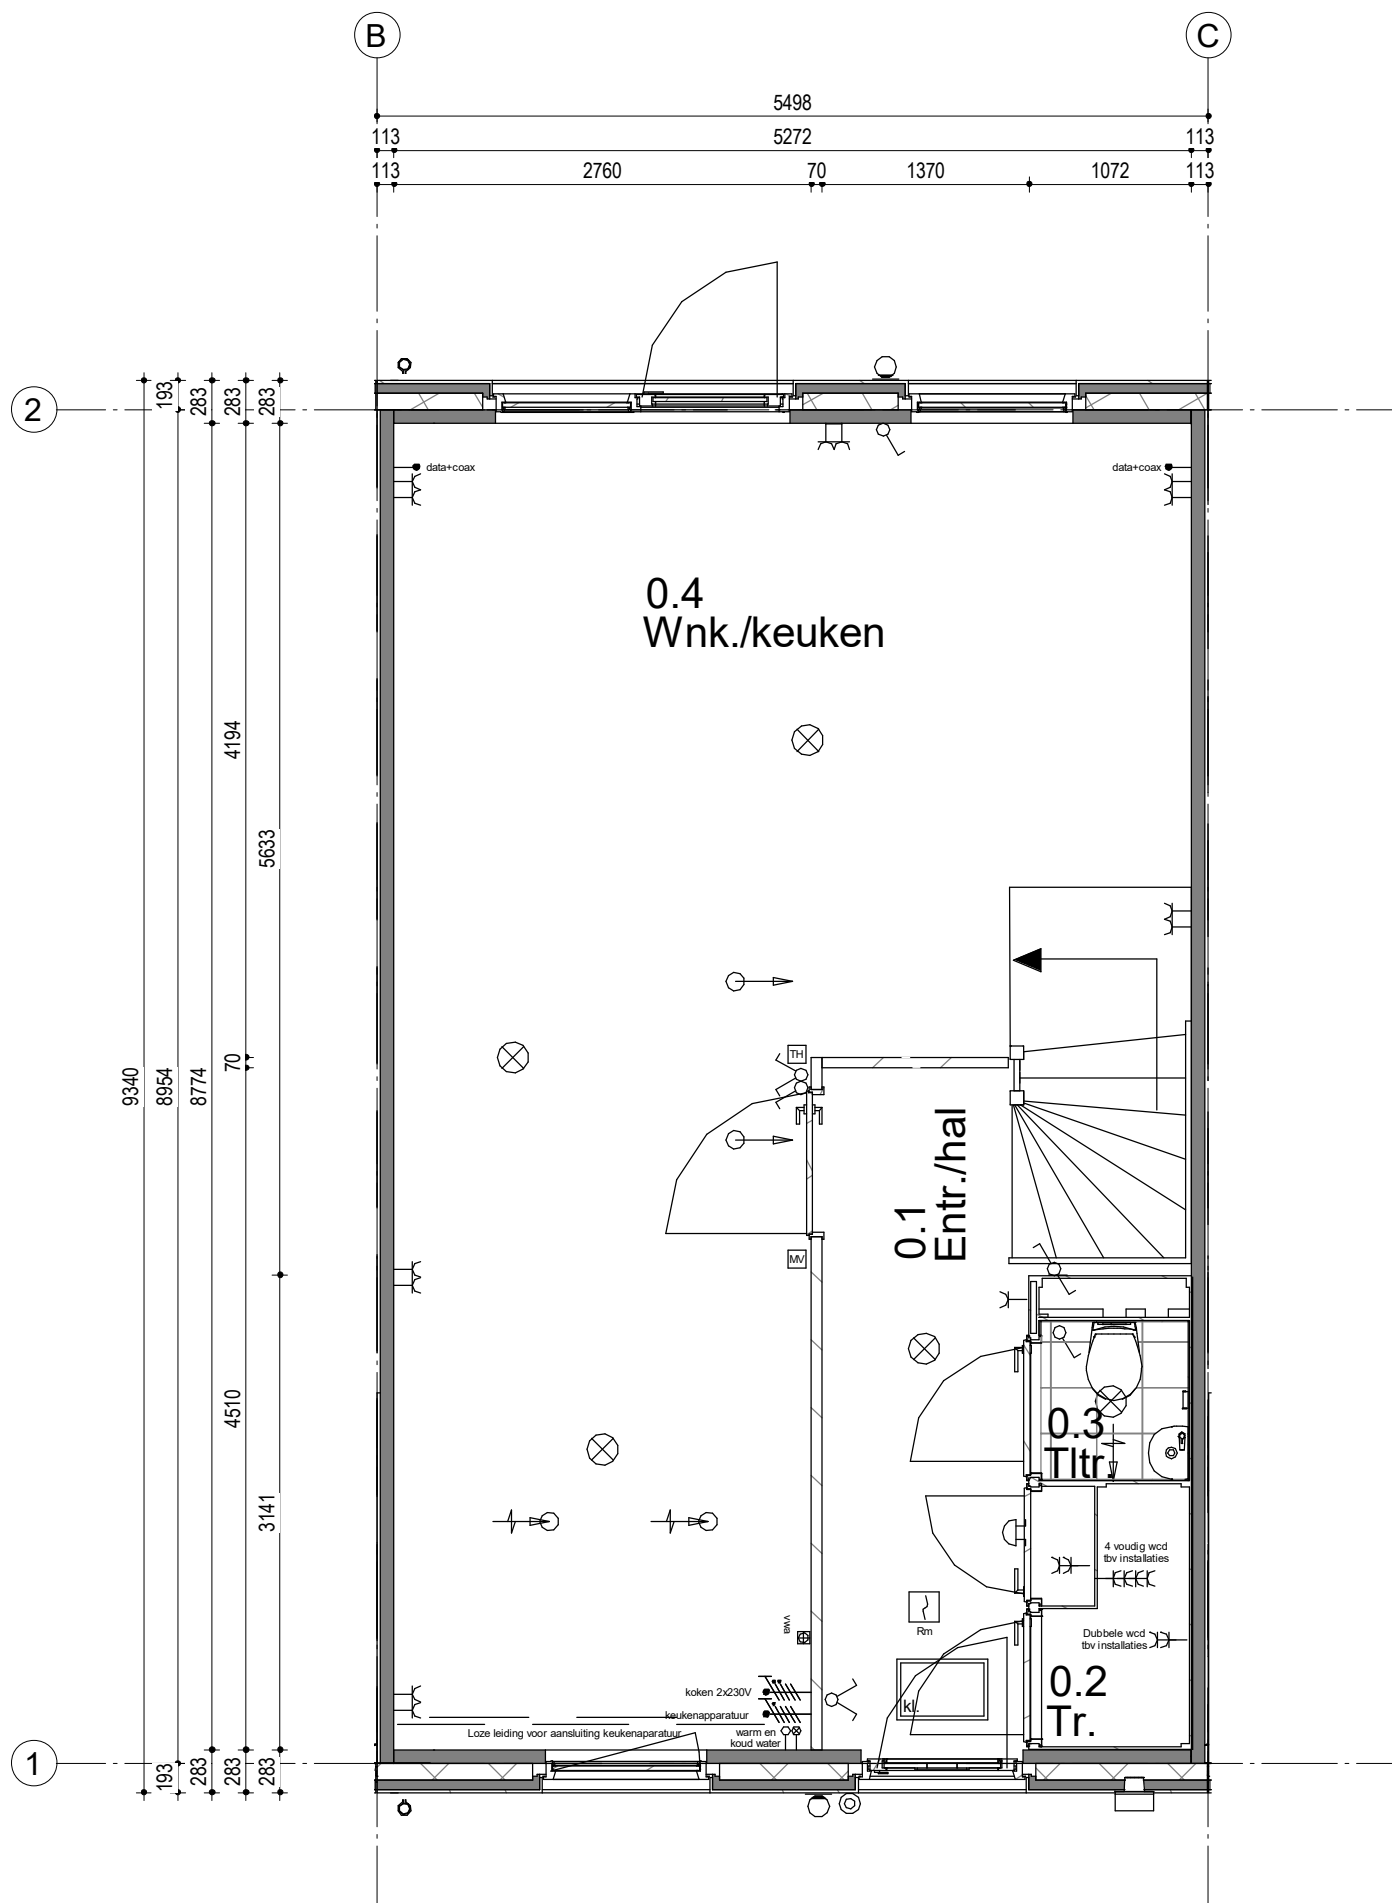

Woningtype 300-5498
Bouwnummer 06