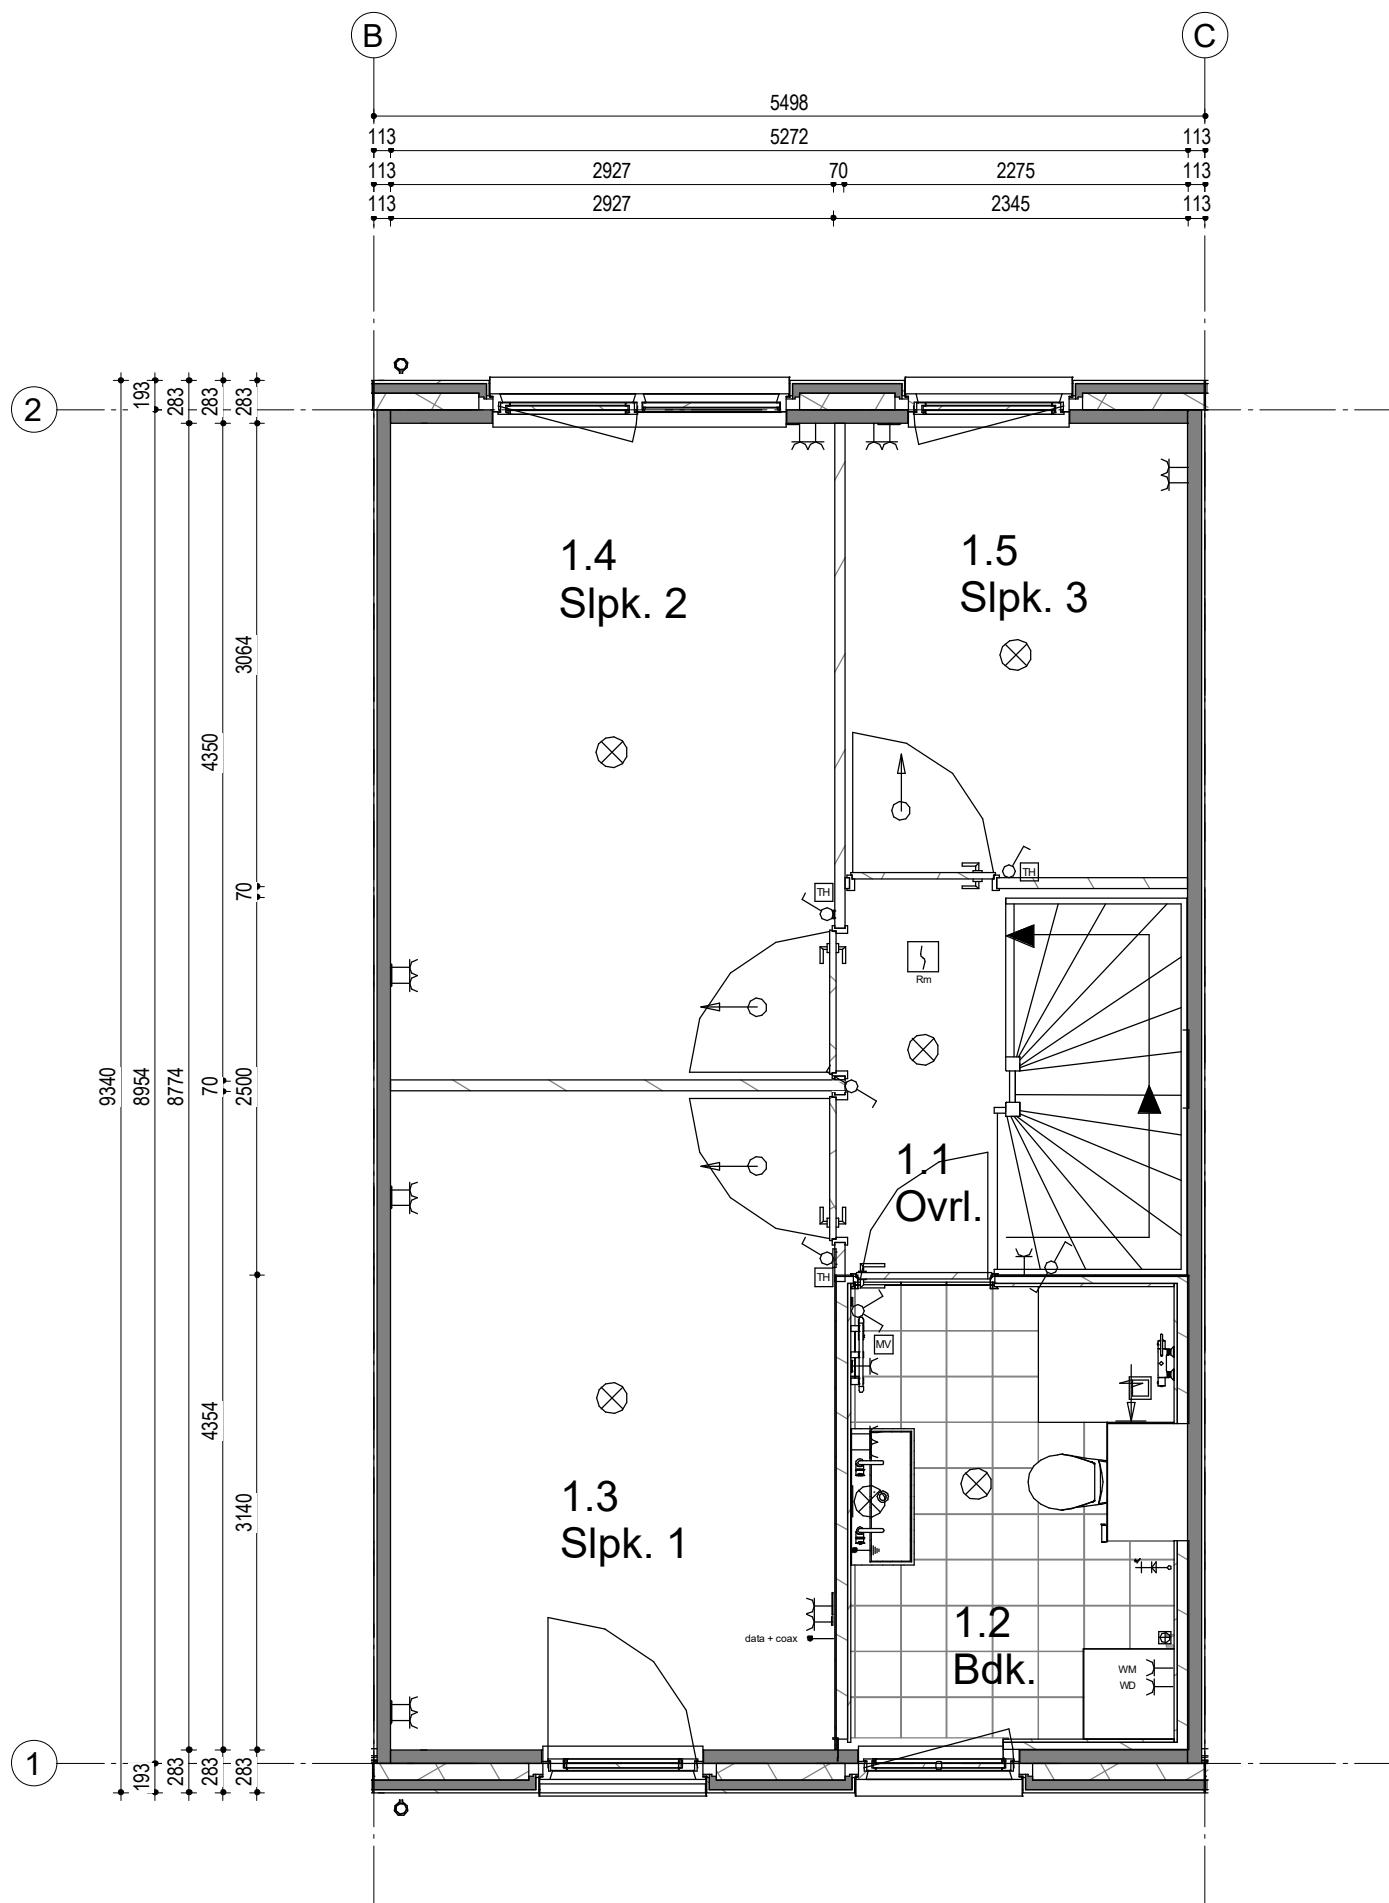

Woningblok: 2

Gouda Middengebied 20W
1e Verdieping nr. 05

Projectno.:25600311 Schaal:1:50

Datum: 21-04-2022

05	06	07	08
----	----	----	----

Woningblok: 2

Gouda Middengebied 20W
 2e Verdieping nr. 05

Projectno.:25600311 Schaal:1:50

Datum: 21-04-2022

Woningtype 300-5498
Bouwnummer 06

Woningblok: 2

Woningtype 300-5498
Bouwnummer 06

Woningblok: 2

Gouda Middengebied 20W
1e Verdieping nr. 06

Projectno.:25600311 Schaal:1:50

Datum: 21-04-2022