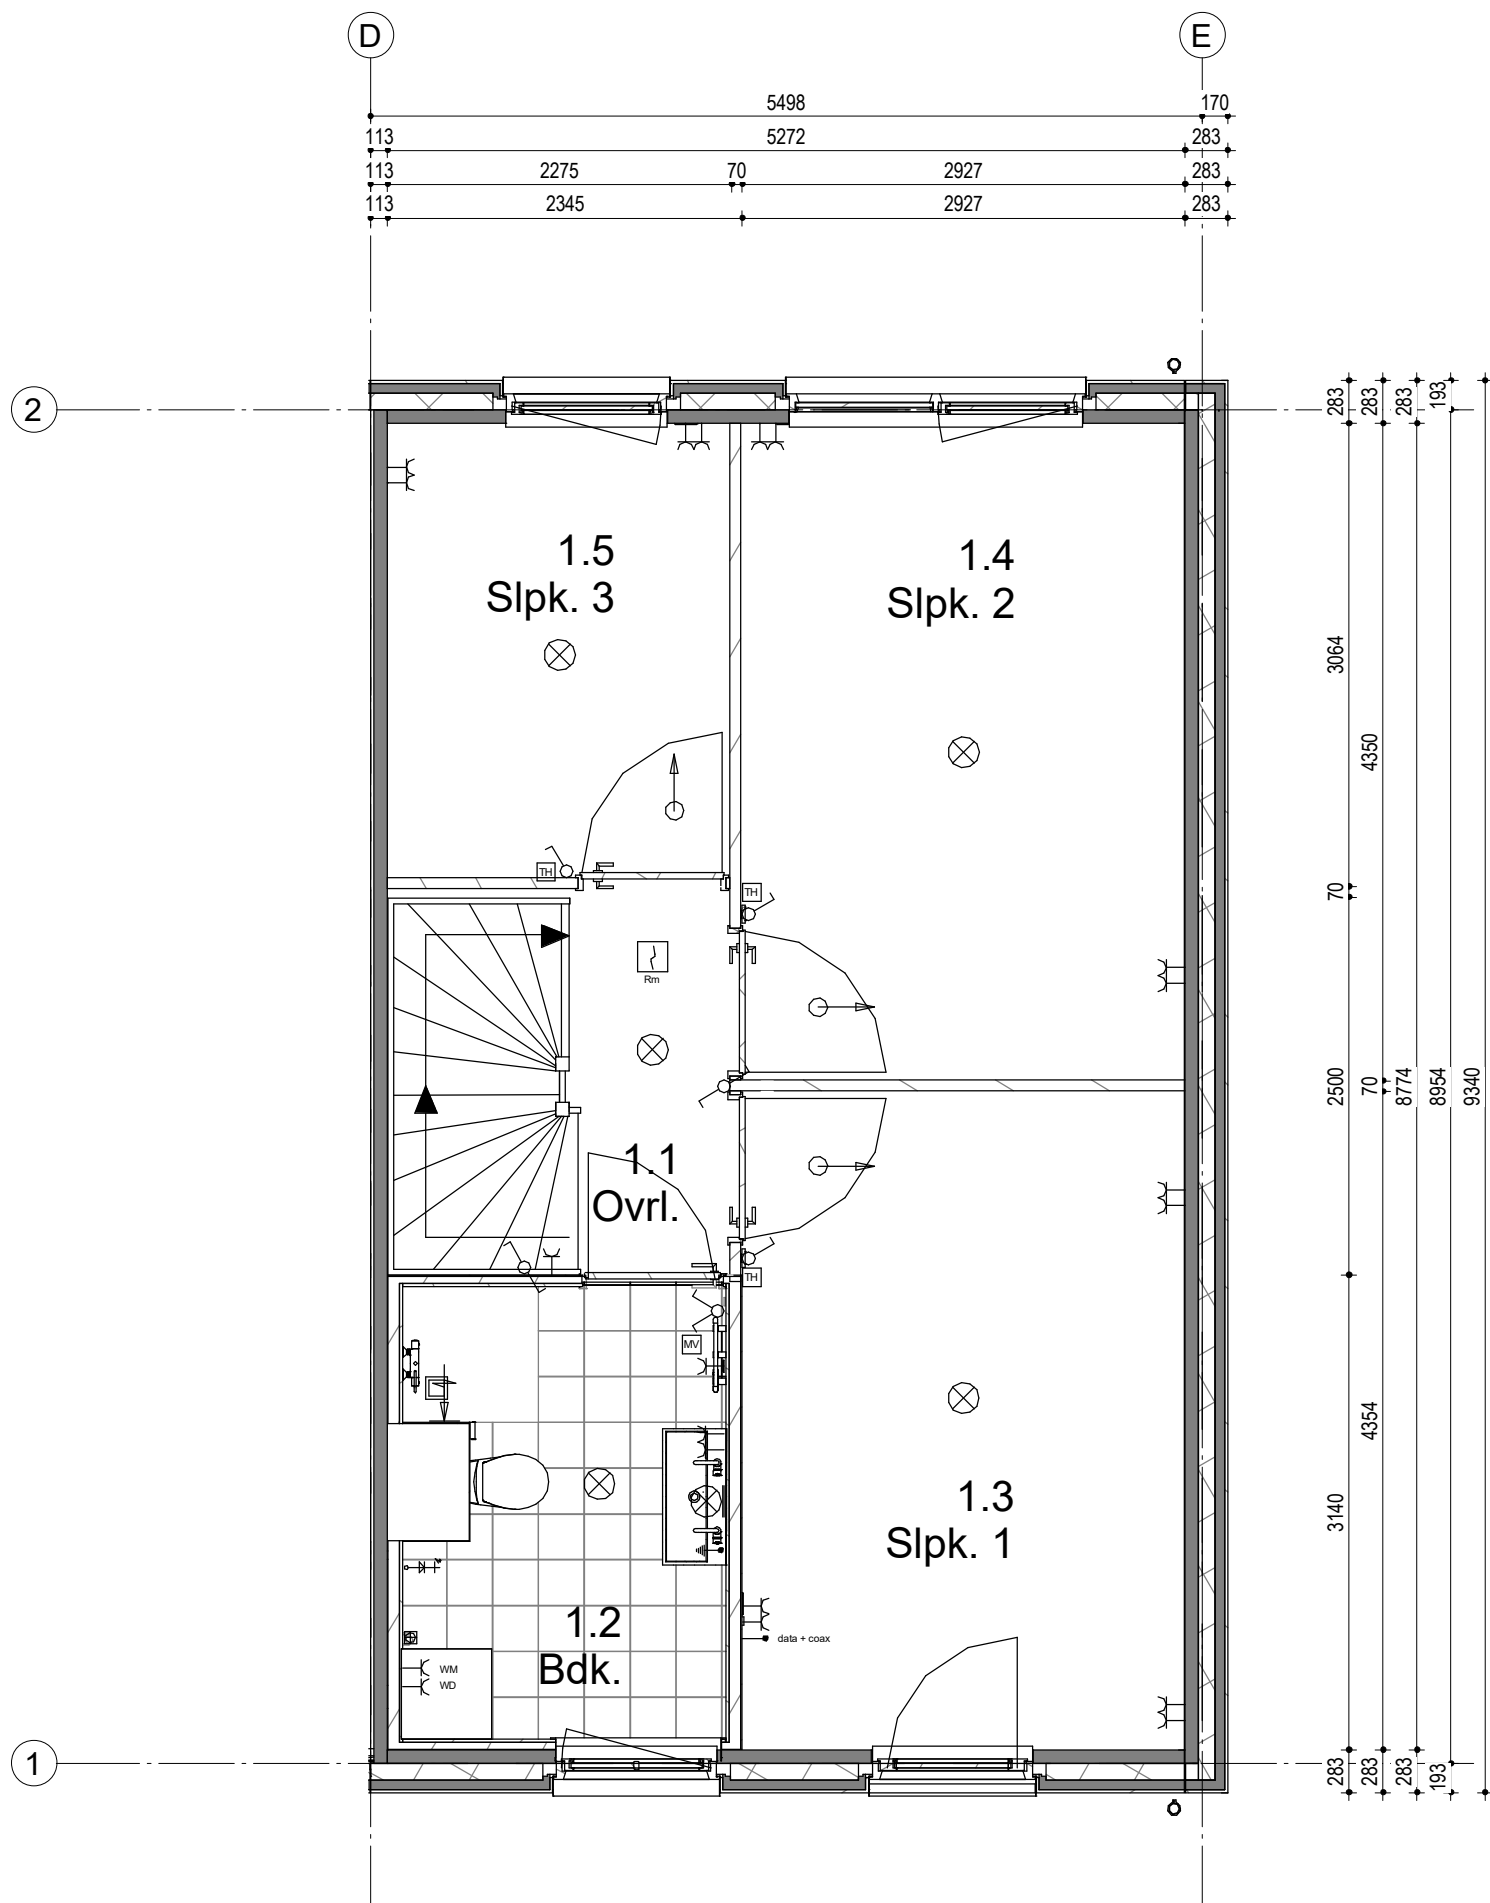

05	06	07	08
----	----	----	----

Woningblok: 2

Gouda Middengebied 20W
2e Verdieping nr. 07

Projectno.:25600311 Schaal:1:50

Datum: 21-04-2022

Woningtype 300-5498
Bouwnummer 08

05	06	07	08
----	----	----	----

Woningblok: 2