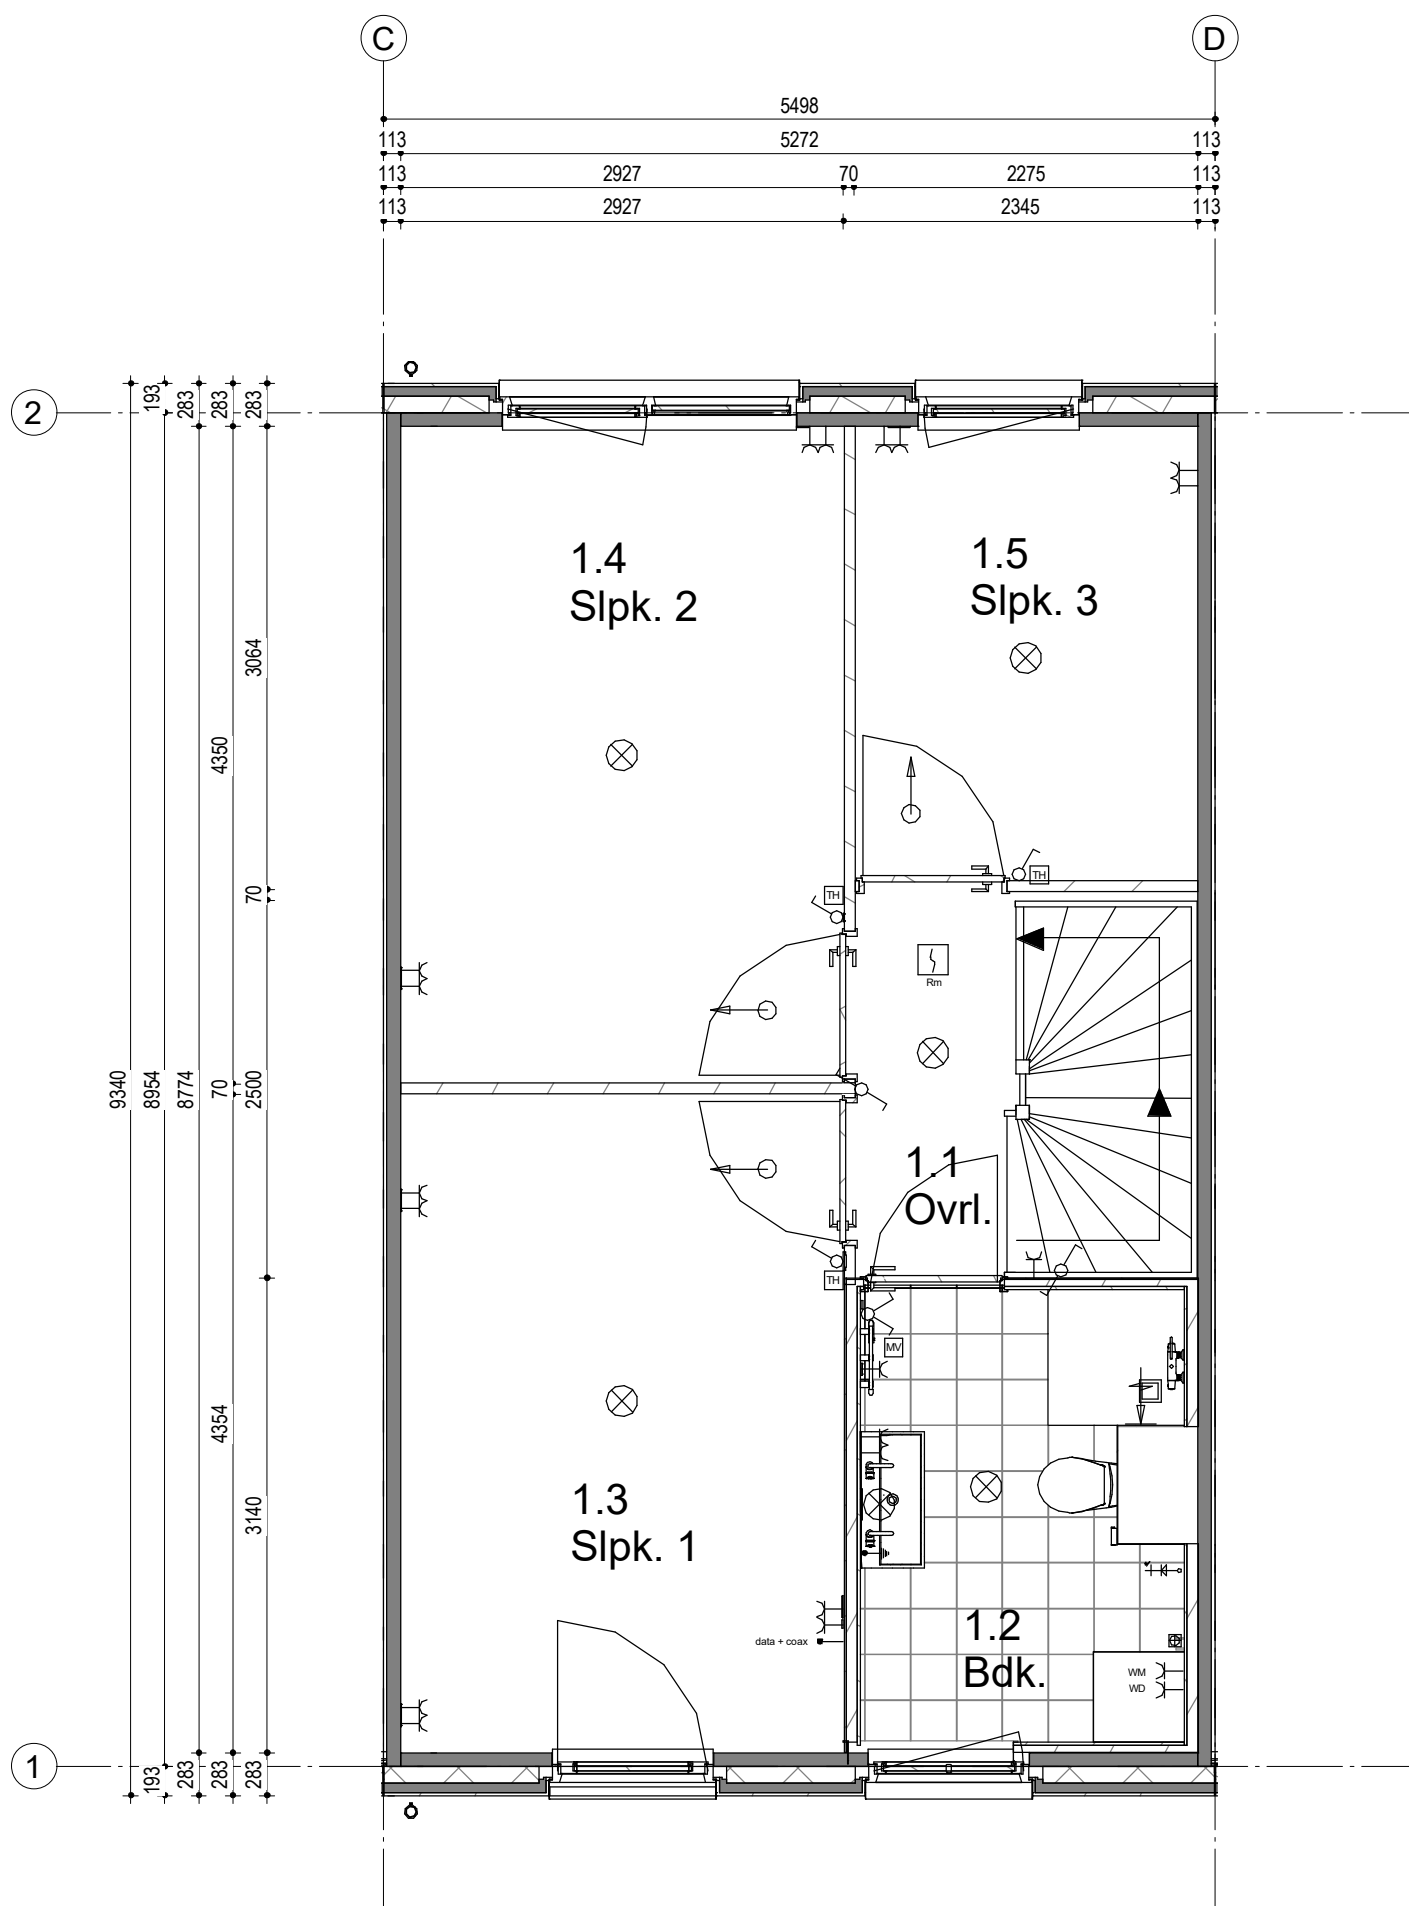

Woningblok: 2

Woningtype 300-5498
Bouwnummer 07

05	06	07	08

Woningblok: 2

Gouda Middengebied 20W
1e Verdieping nr. 07

Projectno.:25600311 Schaal:1:50

Datum: 21-04-2022