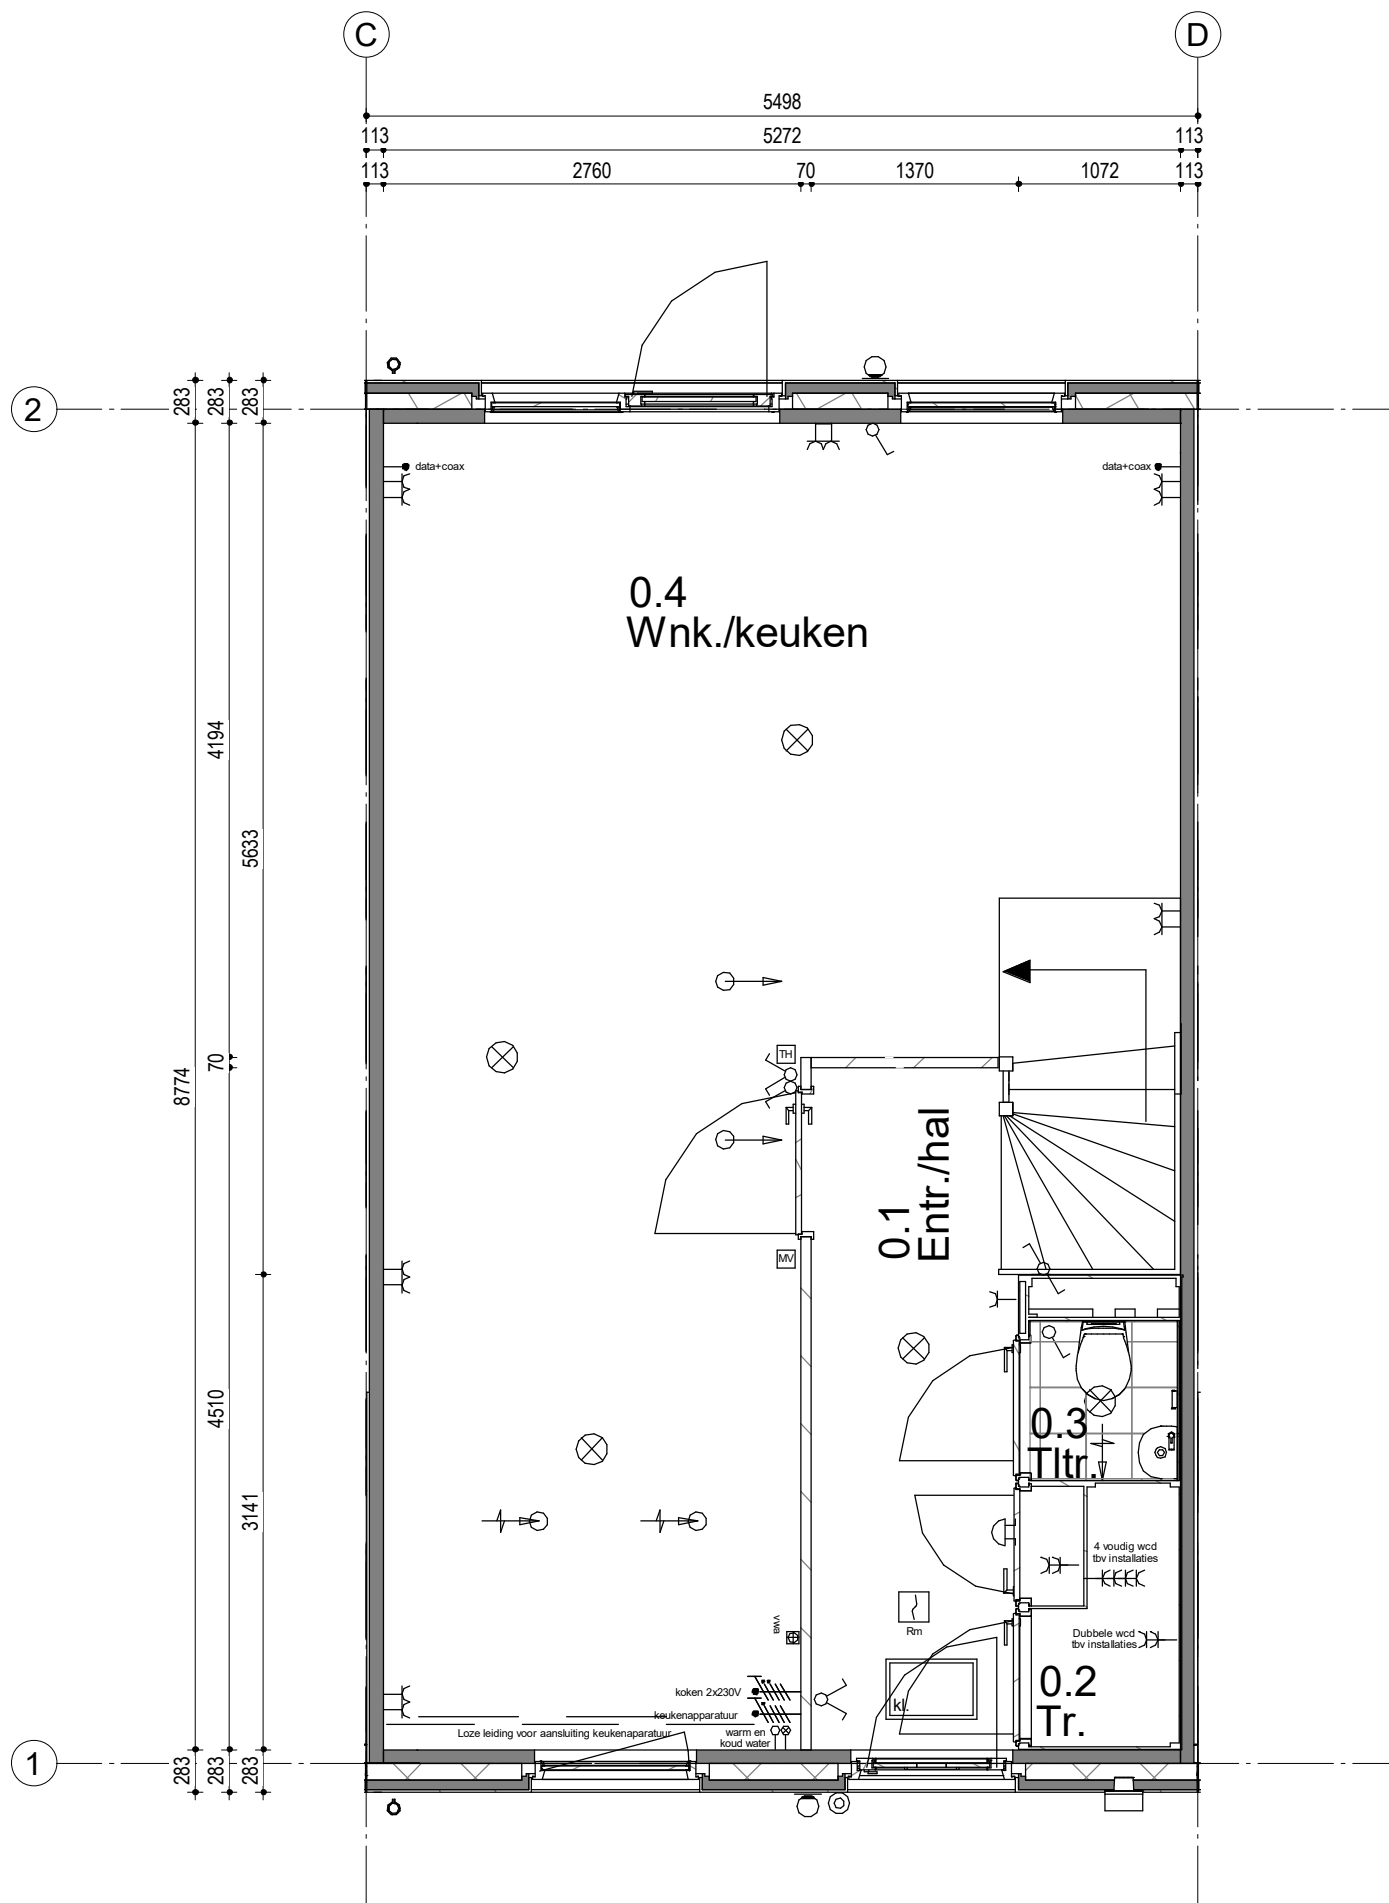

Woningtype 300-5498
 Bouwnummer 06

Woningblok: 2

Gouda Middengebied 20W
 2e Verdieping nr. 06

Projectno.:25600311 Schaal:1:50

Datum: 21-04-2022

Woningtype 300-5498
Bouwnummer 07

05	06	07	08
----	----	----	----