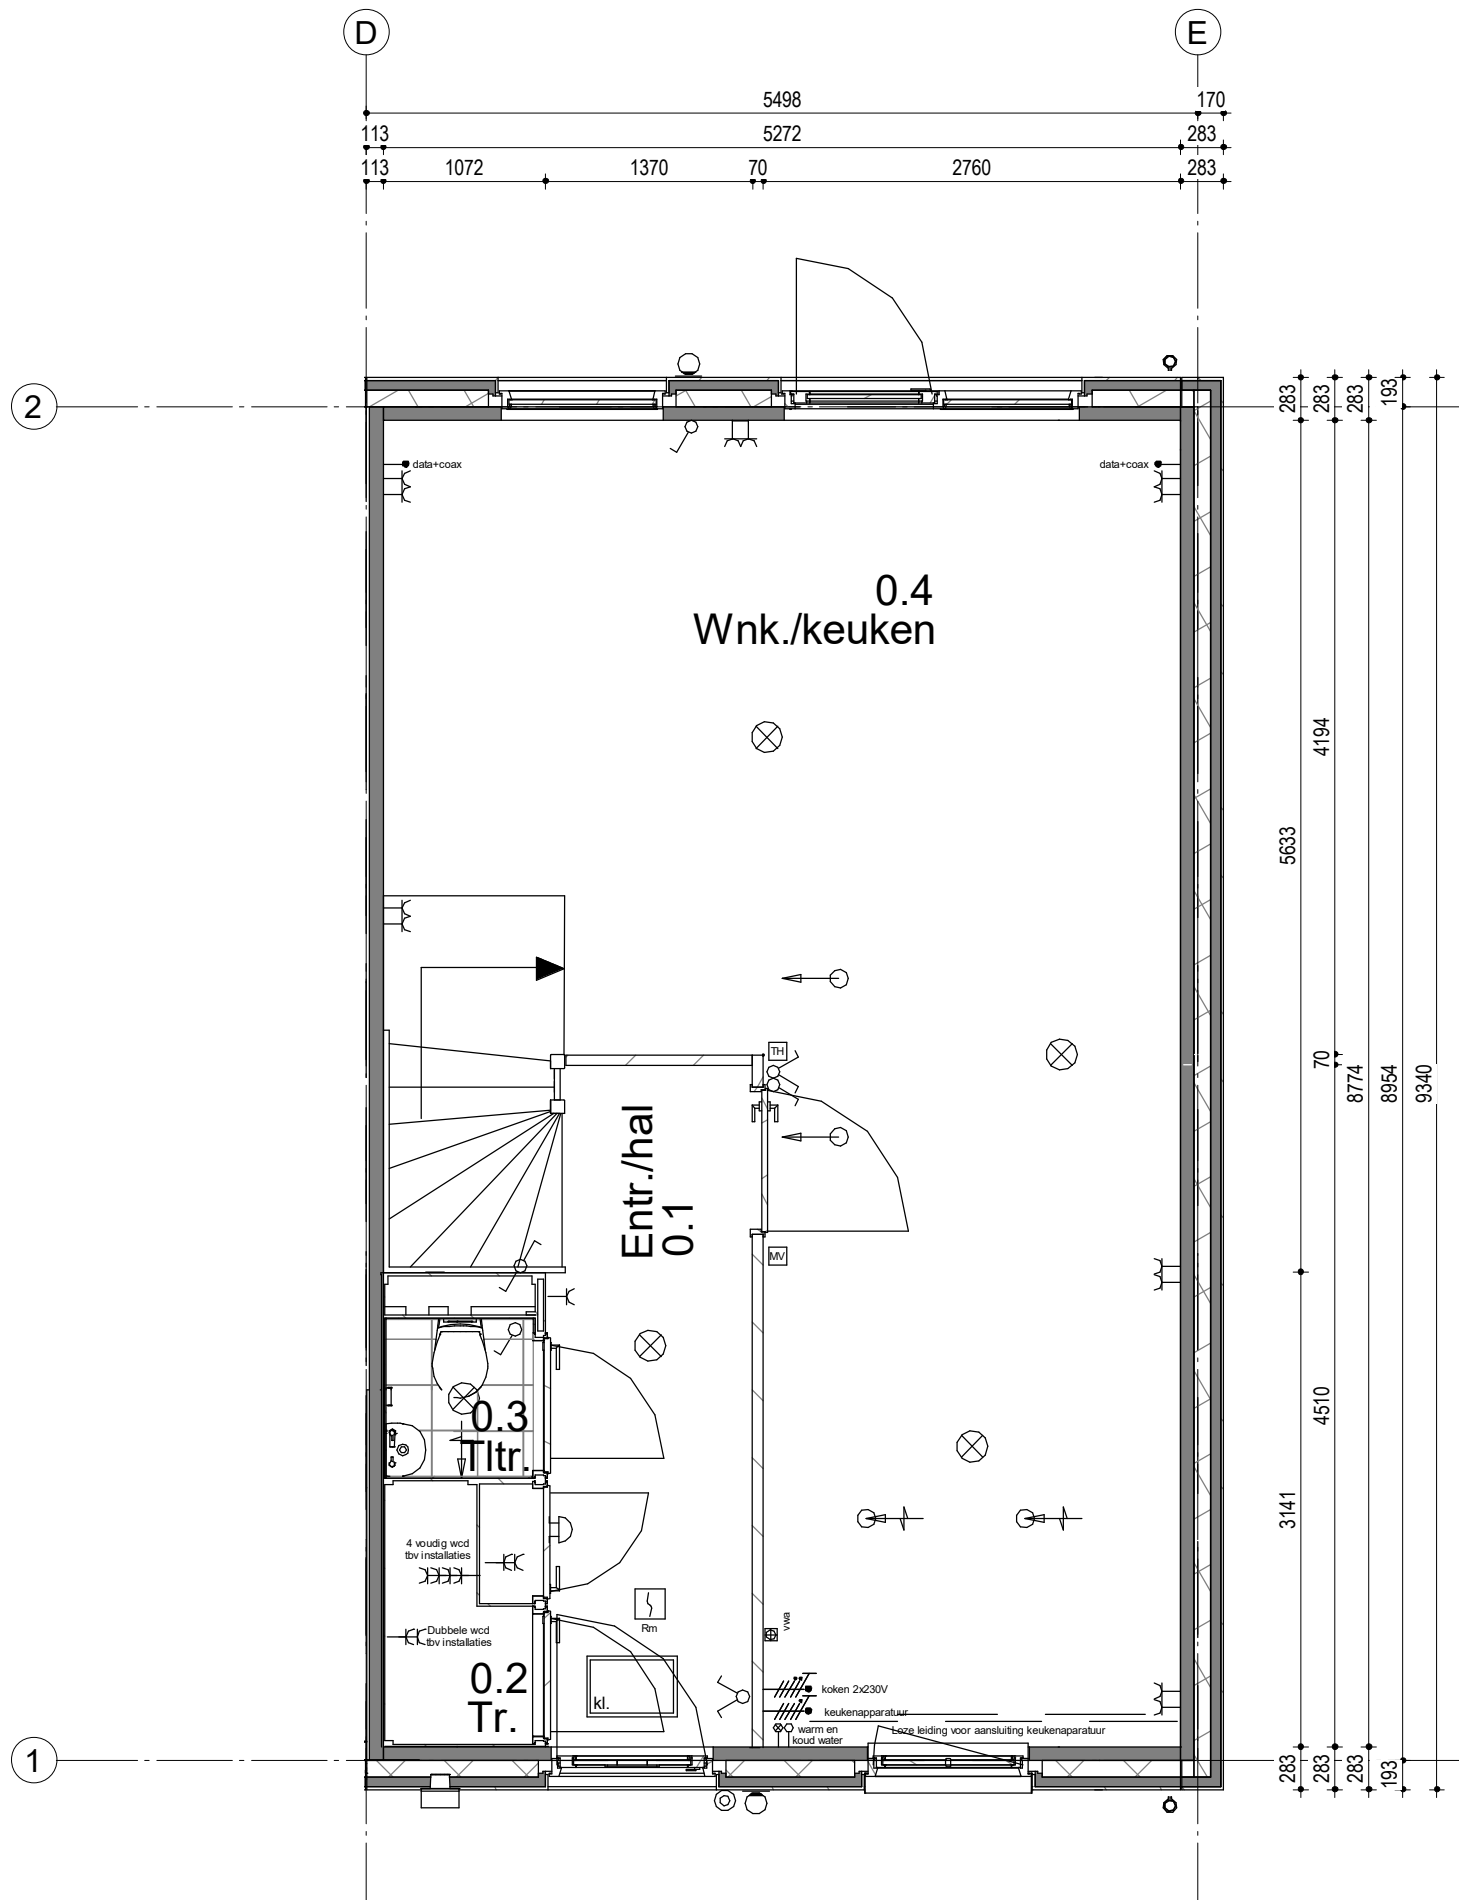

05	06	07	08
----	----	----	----

Woningblok: 2

Gouda Middengebied 20W
2e Verdieping nr. 07

Projectno.:25600311 Schaal:1:50

Datum: 21-04-2022

Woningtype 300-5498
Bouwnummer 08

05	06	07	08
----	----	----	----

Woningblok: 2