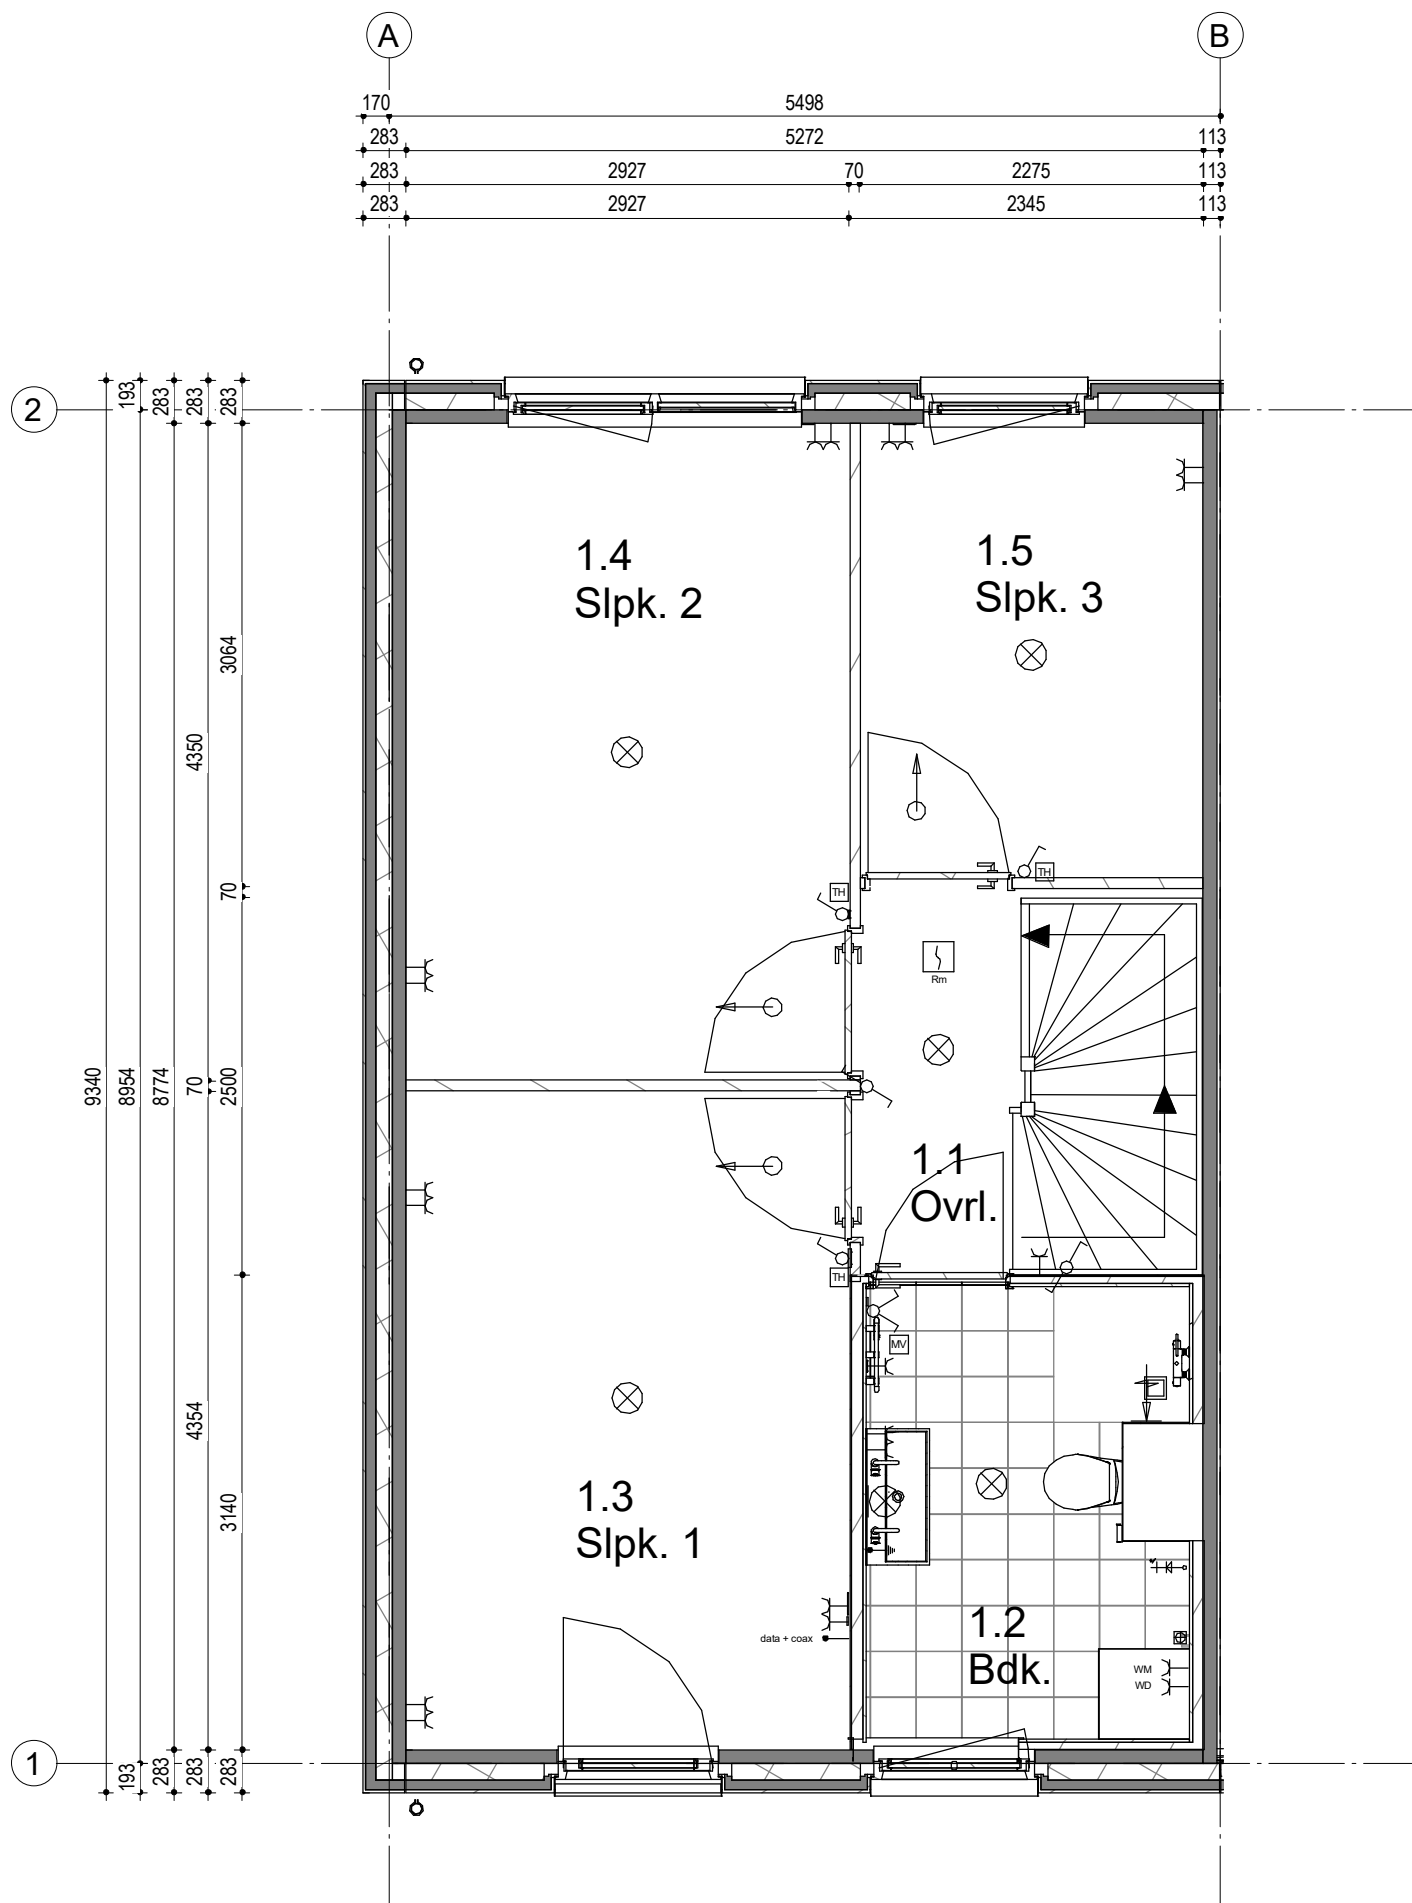

Woningtype 300-5498
Bouwnummer 05

05	06	07	08
----	----	----	----

Woningblok: 2

Gouda Middengebied 20W
Begangrond nr. 05

Projectno.:25600311 Schaal:1:50

Datum: 21-04-2022

Woningtype 300-5498
Bouwnummer 05

05	06	07	08
----	----	----	----

Woningblok: 2

Gouda Middengebied 20W
1e Verdieping nr. 05

Projectno.:25600311 Schaal:1:50

Datum: 21-04-2022

05	06	07	08
----	----	----	----

Woningblok: 2

Gouda Middengebied 20W
 2e Verdieping nr. 05

Projectno.:25600311 Schaal:1:50

Datum: 21-04-2022

Woningtype 300-5498
Bouwnummer 06

Woningblok: 2

Woningtype 300-5498
Bouwnummer 06

Woningblok: 2

Gouda Middengebied 20W
1e Verdieping nr. 06

Projectno.:25600311 Schaal:1:50

Datum: 21-04-2022