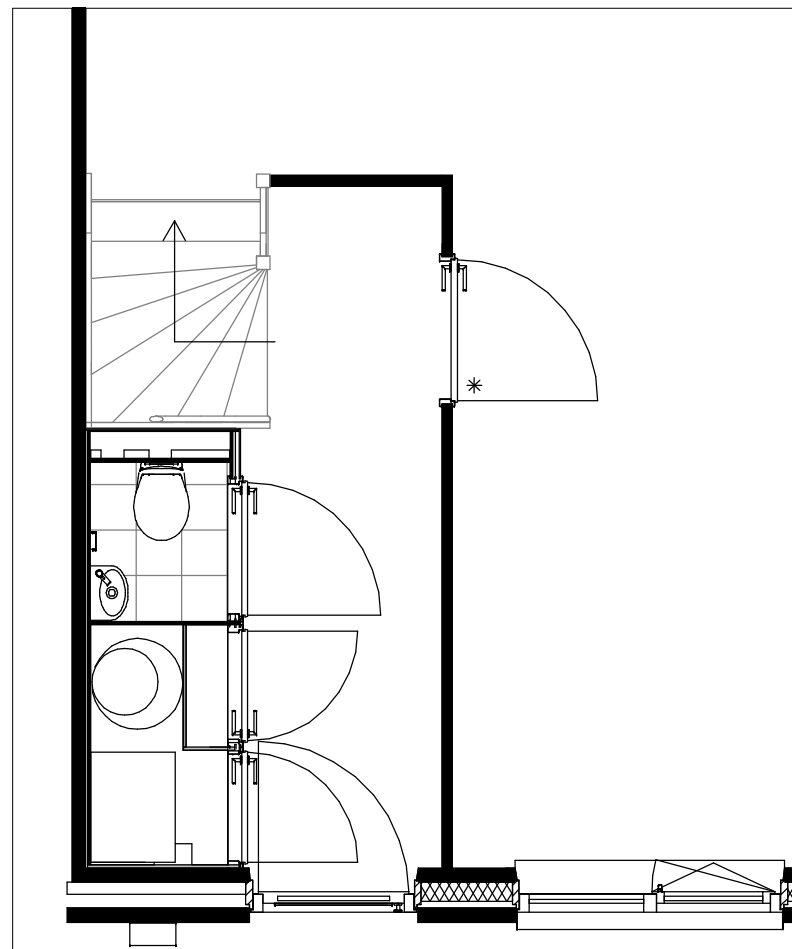

STANDAARD

6.3.3.2 - Verplaatsen deur

Fijn Wonen is continu in ontwikkeling om te bewerkstelligen dat het product betaalbaar, comfortabel en toekomstbestendig blijft met de beste support en zekerheid. Daarnaast zijn ook de eisen vanuit regelgeving, wensen vanuit opdrachtgevers en productiemethodes constant in ontwikkeling. Fijn Wonen behoudt zich dan ook het recht voor om wijzigingen door te voeren in haar producten, waarbij de kwaliteit van wijzigingen altijd uitgaat boven eerder aangeboden productversies.

● PROJECT
Fijn Wonen Nieuwbouw

● ONDERDEEL
Verplaatsen deur

DATUM: 28-10-2021
GEWIJZIGD:
GETEKEND: MMe
SCHAAL: 1:50

● VERSIE
Fijn Wonen 3.0

TEKENINGNR.: - OPT-007