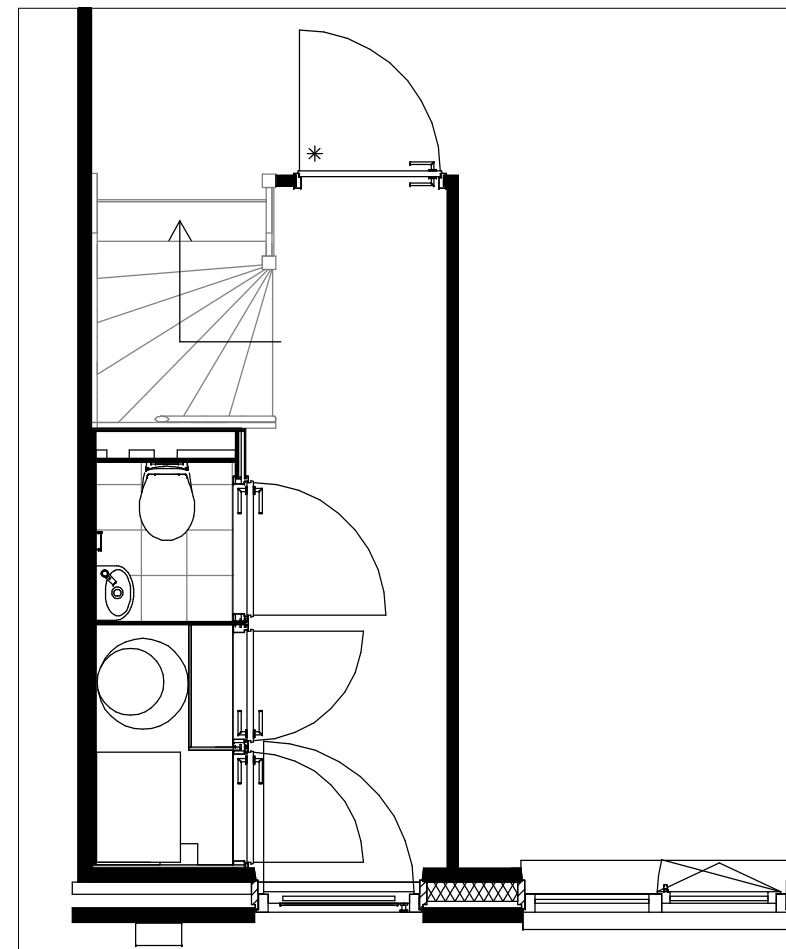

VERPLAATSEN DEUR

6.3.3.2 - Verplaatsen deur

Fijn Wonen is continu in ontwikkeling om te bewerkstelligen dat het product betaalbaar, comfortabel en toekomstbestendig blijft met de beste support en zekerheid. Daarnaast zijn ook de eisen vanuit regelgeving, wensen vanuit opdrachtgevers en productiemethodes constant in ontwikkeling. Fijn Wonen behoudt zich dan ook het recht voor om wijzigingen door te voeren in haar producten, waarbij de kwaliteit van wijzigingen altijd uitgaat boven eerder aangeboden productversies.

● PROJECT
Fijn Wonen Nieuwbouw

● ONDERDEEL
Verplaatsen deur

DATUM: 28-10-2021
GEWIJZIGD:
GETEKEND: MMe
SCHAAL: 1:50

● VERSIE
Fijn Wonen 3.0

TEKENINGNR.: - OPT-007