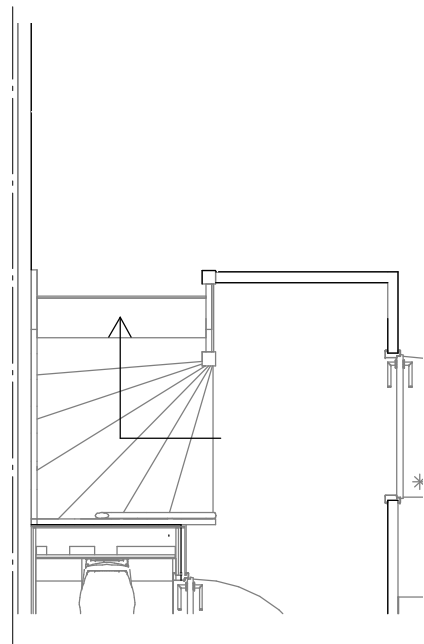

Standaard

Kleine trapkast
6.4.1.2

Grote trapkast
6.4.1.3

*Fijn Wonen is continu in ontwikkeling om te bewerkstelligen dat het product betaalbaar, comfortabel en toekomstbestendig blijft met de beste support en zekerheid.
Daarnaast zijn ook de eisen vanuit regelgeving, wensen vanuit opdrachtgevers en productiemethodes constant in ontwikkeling.
Fijn Wonen behoudt zich dan ook het recht voor om wijzigingen door te voeren in haar producten, waarbij de kwaliteit van wijzigingen altijd uitgaat boven eerder aangeboden productversies.*

● PROJECT
Fijn Wonen Nieuwbouw

● ONDERDEEL
Kleine en grote trapkast

● VERSIE
Fijn Wonen 3.0

DATUM: 28-10-2021
GEWIJZIGD:
GETEKEND: MMe
SCHAAL: 1:50

TEKENINGNR.: - OPT-002