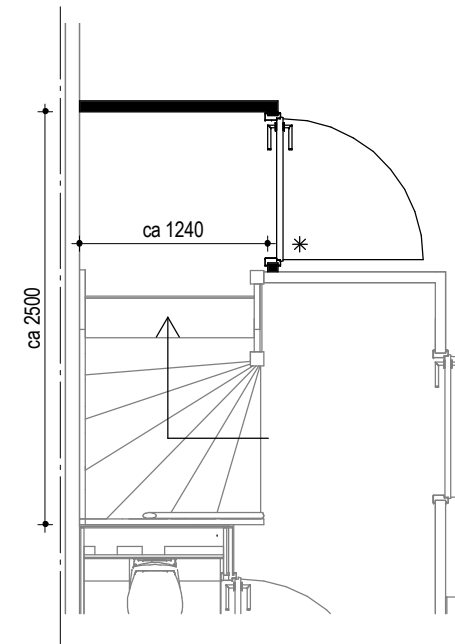

Standaard

Kleine trapkast
6.4.1.2

Grote trapkast
6.4.1.3

*Fijn Wonen is continu in ontwikkeling om te bewerkstelligen dat het product betaalbaar, comfortabel en toekomstbestendig blijft met de beste support en zekerheid.
Daarnaast zijn ook de eisen vanuit regelgeving, wensen vanuit opdrachtgevers en productiemethodes constant in ontwikkeling.
Fijn Wonen behoudt zich dan ook het recht voor om wijzigingen door te voeren in haar producten, waarbij de kwaliteit van wijzigingen altijd uitgaat boven eerder aangeboden productversies.*

● PROJECT
Fijn Wonen Nieuwbouw

● ONDERDEEL
Kleine en grote trapkast

● VERSIE
Fijn Wonen 3.0

DATUM: 28-10-2021
GEWIJZIGD:
GETEKEND: MMe
SCHAAL: 1:50

TEKENINGNR.: - OPT-002