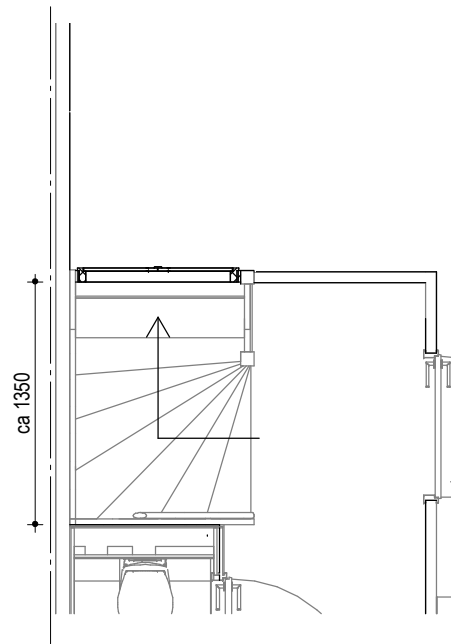

Standaard

Kleine trapkast
6.4.1.2

Grote trapkast
6.4.1.3

*Fijn Wonen is continu in ontwikkeling om te bewerkstelligen dat het product betaalbaar, comfortabel en toekomstbestendig blijft met de beste support en zekerheid.
Daarnaast zijn ook de eisen vanuit regelgeving, wensen vanuit opdrachtgevers en productiemethodes constant in ontwikkeling.
Fijn Wonen behoudt zich dan ook het recht voor om wijzigingen door te voeren in haar producten, waarbij de kwaliteit van wijzigingen altijd uitgaat boven eerder aangeboden productversies.*

● PROJECT
Fijn Wonen Nieuwbouw

● ONDERDEEL
Kleine en grote trapkast

● VERSIE
Fijn Wonen 3.0

DATUM: 28-10-2021
GEWIJZIGD:
GETEKEND: MMe
SCHAAL: 1:50

TEKENINGNR.: - OPT-002