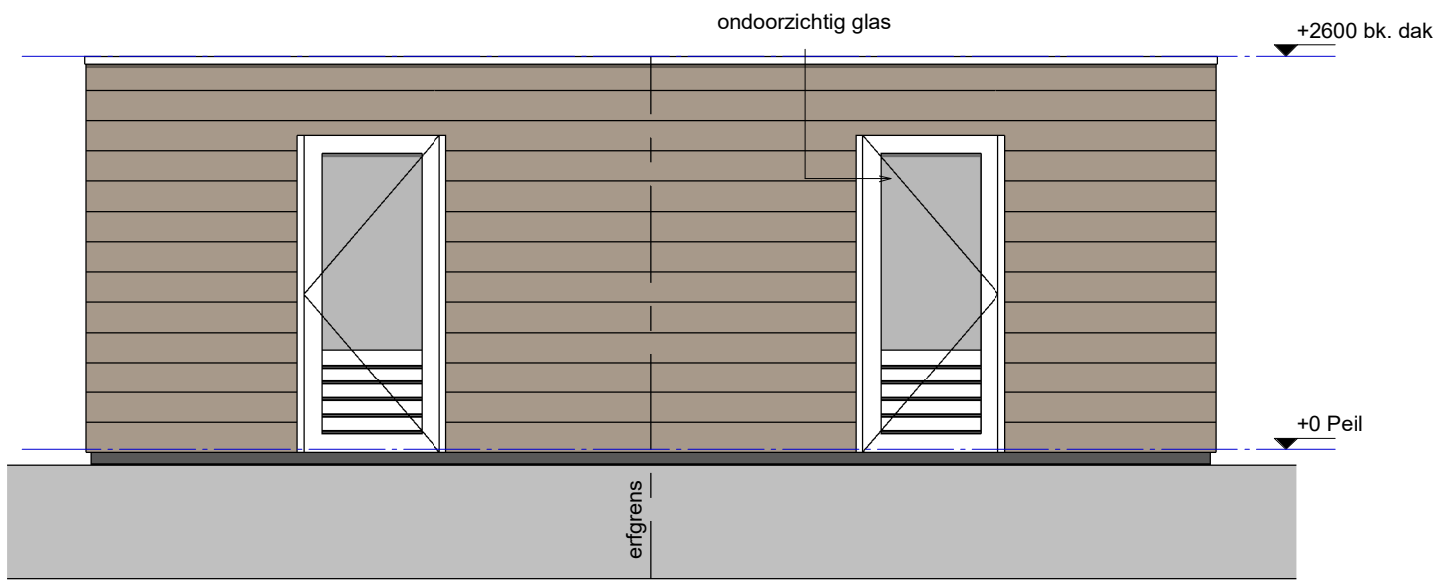

Dubbele berging met interne warmtepomp unit

Voorgevel

rechtergevel

Achtergevel

linkergevel

Begane grond

● PROJECT
Fijn Wonen Nieuwbouw

● ONDERDEEL
Houten Buitenberging

DATUM: 18-06-2020
GEWIJZIGD: 04-05-2021
GETEKEND: MMe
SCHAAL: 1:50

● VERSIE
Fijn Wonen 2.0/2.1/3.0

TEKENINGNR.: DO-1301