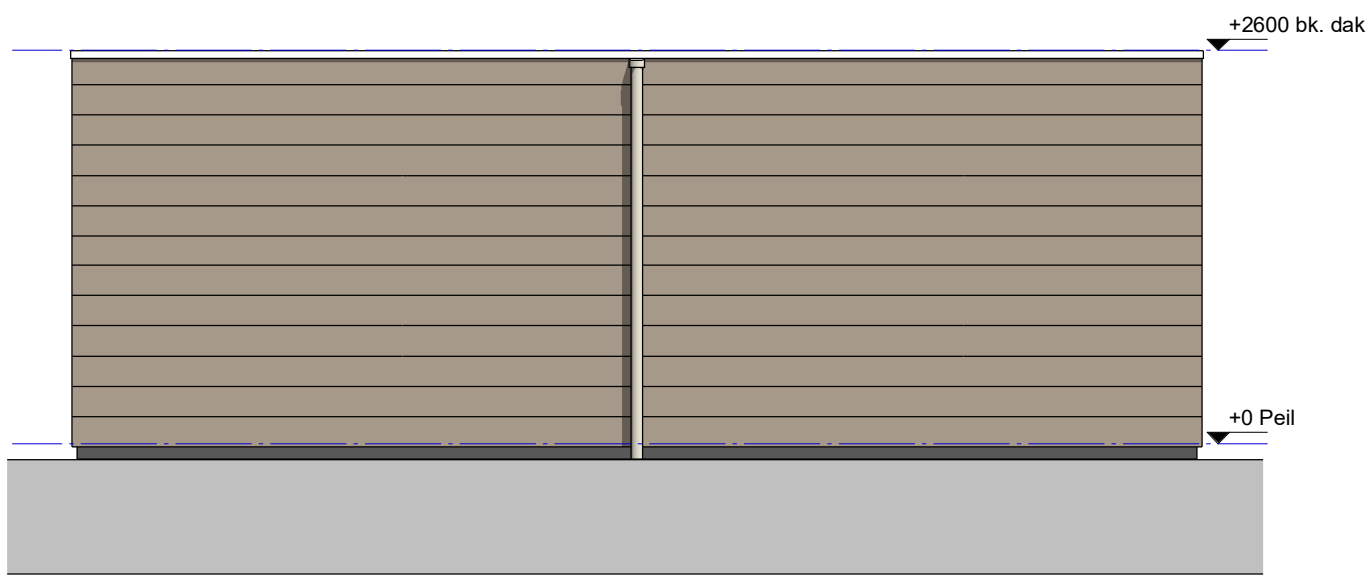

Dubbele berging met interne warmtepomp unit

Voorgevel

rechtergevel

Achtergevel

linkergevel

Begane grond

● PROJECT
Fijn Wonen Nieuwbouw

● ONDERDEEL
Houten Buitenberging

DATUM: 18-06-2020
GEWIJZIGD: 04-05-2021
GETEKEND: MMe
SCHAAL: 1:50

● VERSIE
Fijn Wonen 2.0/2.1/3.0

TEKENINGNR.: DO-1301