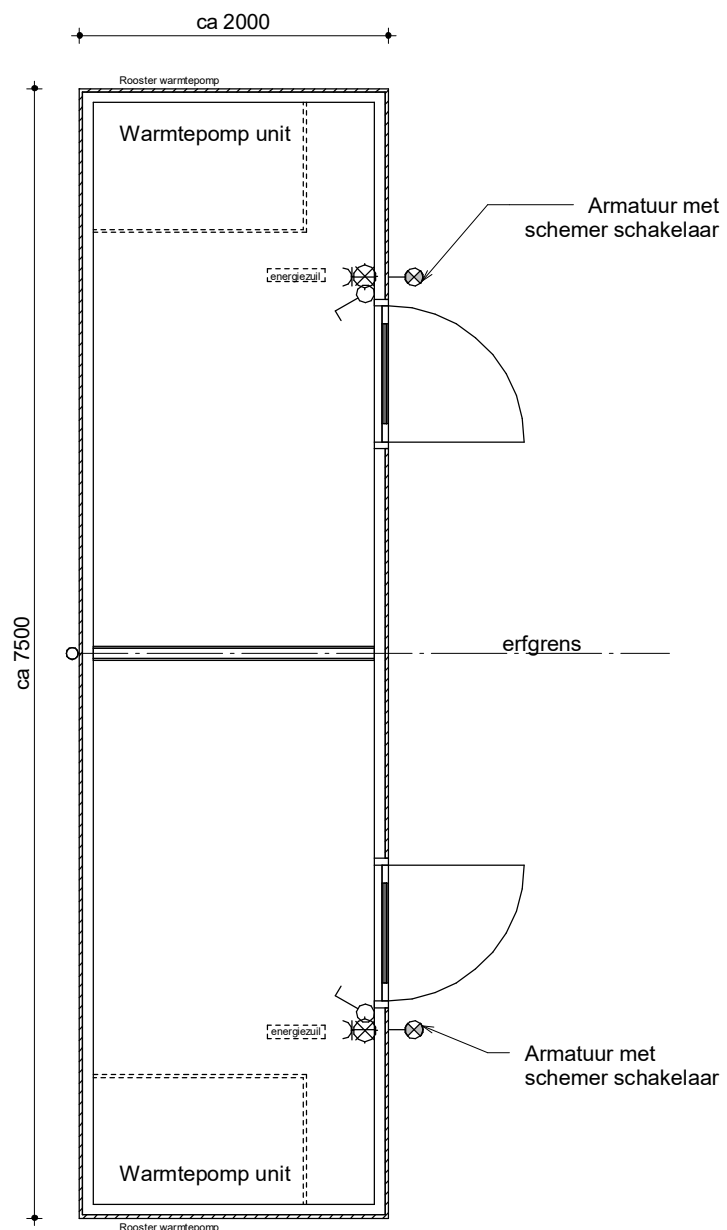

Dubbele berging met interne warmtepomp unit

Voorgevel

rechtergevel

Achtergevel

linkergevel

Begane grond

● PROJECT
Fijn Wonen Nieuwbouw

● ONDERDEEL
Houten Buitenberging

DATUM: 18-06-2020
GEWIJZIGD: 04-05-2021
GETEKEND: MMe
SCHAAL: 1:50

● VERSIE
Fijn Wonen 2.0/2.1/3.0

TEKENINGNR.: DO-1301