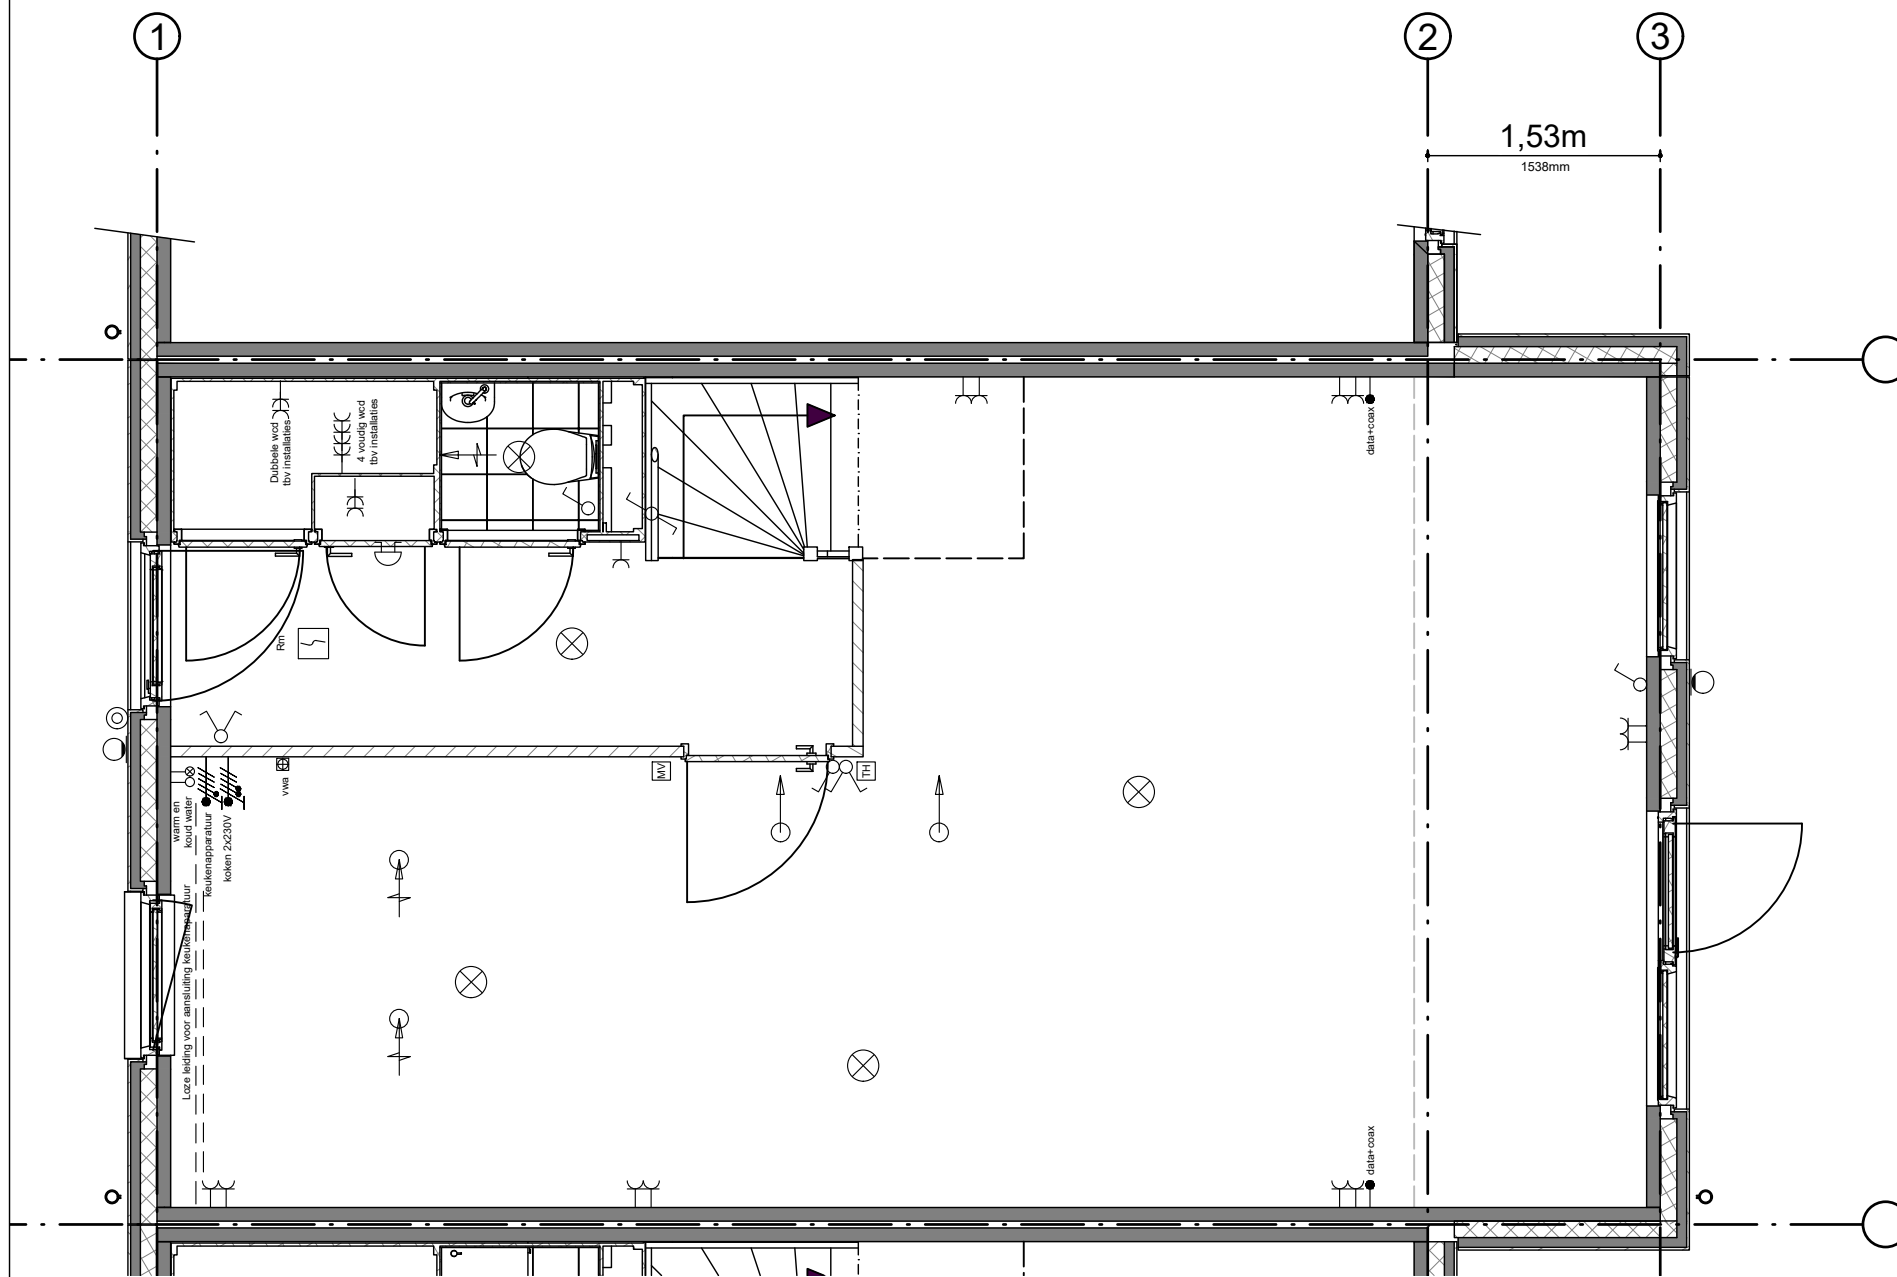

Fijn Wonen is continu in ontwikkeling om te bewerkstelligen dat het product betaalbaar, comfortabel en toekomstbestendig blijft met de beste support en zekerheid. Daarnaast zijn ook de eisen vanuit regelgeving, wensen vanuit opdrachtgevers en productiemethodes constant in ontwikkeling. Fijn Wonen behoudt zich dan ook het recht voor om wijzigingen door te voeren in haar producten, waarbij de kwaliteit van wijzigingen altijd uitgaat boven eerder aangeboden productversies.

●PROJECT
Fijn Wonen Nieuwbouw

●ONDERDEEL
Uitbouw 1,53m

DATUM: 29-03-2023
GEWIJZIGD:
GETEKEND: MMe
SCHAAL: 1:50

●VERSIE
Fijn Wonen 3.0

TEKENINGNR.: 0000 OPT-001