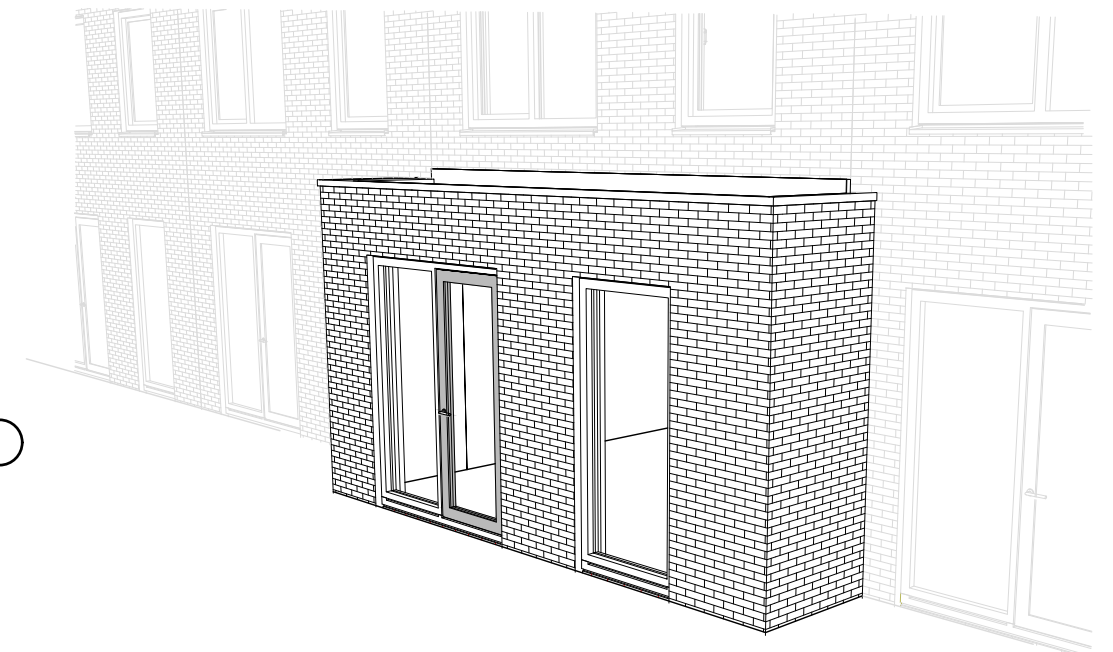

### 2.3.1.2 - Uitbouw 1,53m

*Fijn Wonen is continu in ontwikkeling om te bewerkstelligen dat het product betaalbaar, comfortabel en toekomstbestendig blijft met de beste support en zekerheid. Daarnaast zijn ook de eisen vanuit regelgeving, wensen vanuit opdrachtgevers en productiemethodes constant in ontwikkeling. Fijn Wonen behoudt zich dan ook het recht voor om wijzigingen door te voeren in haar producten, waarbij de kwaliteit van wijzigingen altijd uitgaat boven eerder aangeboden productversies.*

●PROJECT  
Fijn Wonen Nieuwbouw

●ONDERDEEL  
Uitbouw 1,53m

DATUM: 29-03-2023  
GEWIJZIGD:  
GETEKEND: MMe  
SCHAAL: 1:50

●VERSIE  
Fijn Wonen 3.0

TEKENINGNR.: 0000 OPT-001