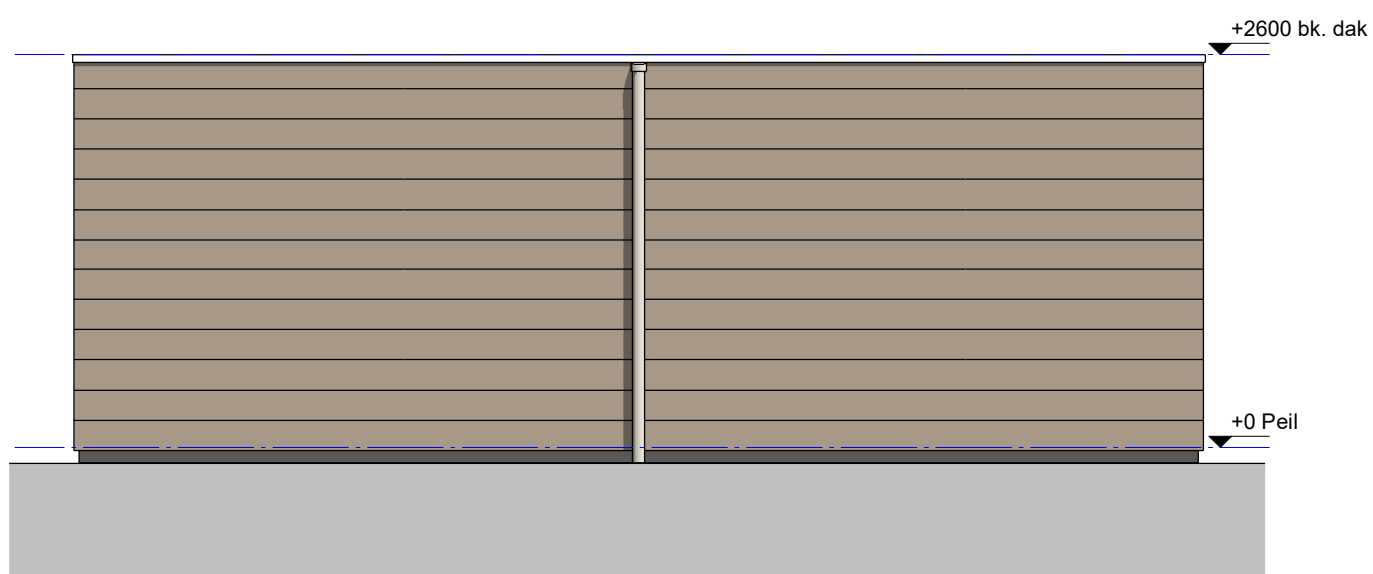

Dubbele berging met interne warmtepomp unit

Voorgevel

rechtergevel

Achtergevel

linkergevel

Begane grond

● PROJECT
Fijn Wonen Nieuwbouw

● ONDERDEEL
Houten Buitenberging

DATUM: 18-06-2020
GEWIJZIGD: 04-05-2021
GETEKEND: MMe
SCHAAL: 1:50

● VERSIE
Fijn Wonen 2.0/2.1/3.0

TEKENINGNR.: DO-1301