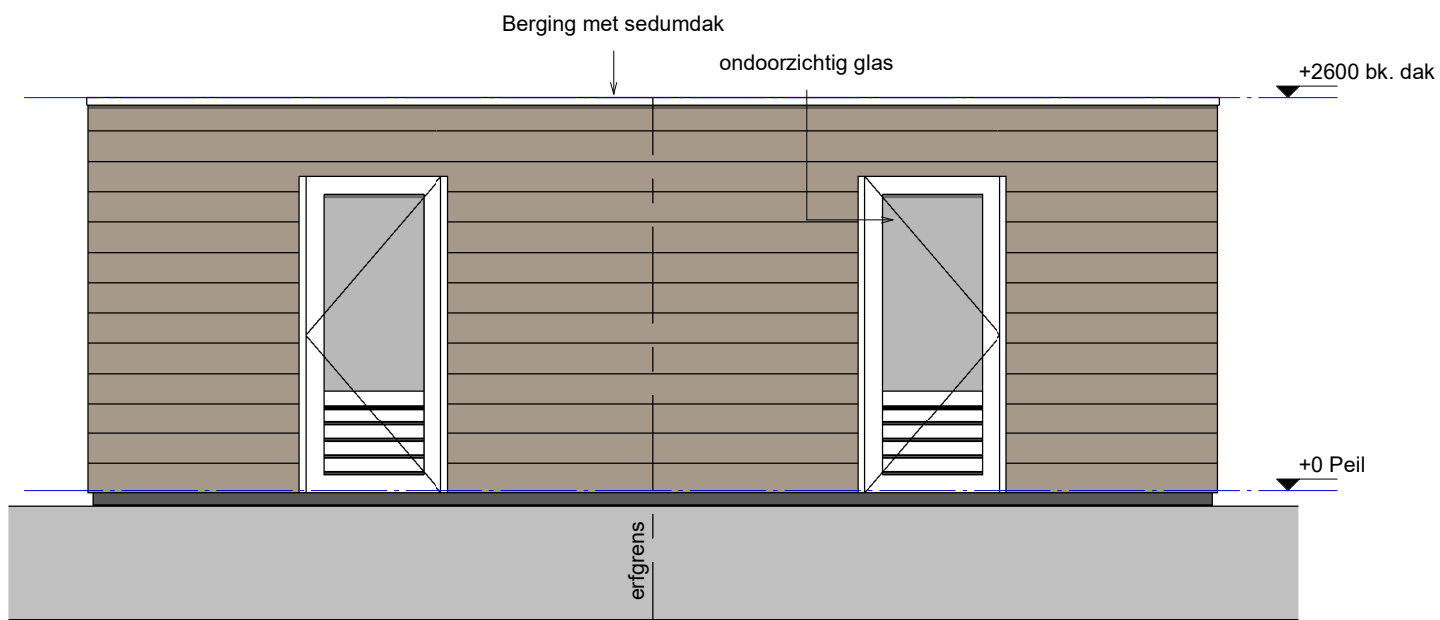

Dubbele berging met interne warmtepomp unit

Voorgevel

rechtergevel

Achtergevel

linkergevel

Begane grond

● PROJECT
Fijn Wonen Nieuwbouw

● ONDERDEEL
Houten Buitenberging

DATUM: 18-06-2020
GEWIJZIGD: 04-05-2021
GETEKEND: MMe
SCHAAL: 1:50

● VERSIE
Fijn Wonen 2.0/2.1/3.0

TEKENINGNR.: DO-1301