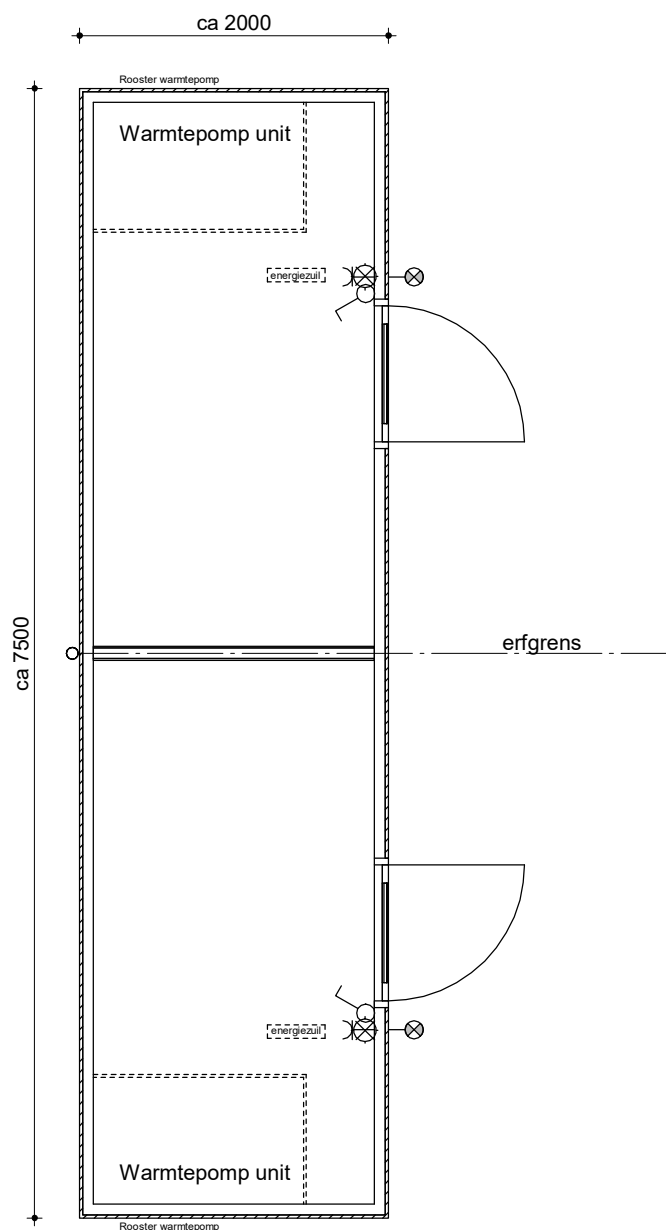

Dubbele berging met interne warmtepomp unit

Voorgevel

rechtergevel

Achtergevel

linkergevel

Begane grond

● PROJECT
Fijn Wonen Nieuwbouw

● ONDERDEEL
Houten Buitenberging

DATUM: 18-06-2020
GEWIJZIGD: 04-05-2021
GETEKEND: MMe
SCHAAL: 1:50

● VERSIE
Fijn Wonen 2.0/2.1/3.0

TEKENINGNR.: DO-1301